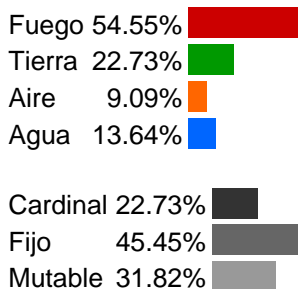

**Carta natal**

**Wes Craven**

02/08/1939 16:54:00 (EDT)  
02/08/1939 20:54:00 UT

41:29:58N 81:41:43W

Tropical/geocéntrico  
Carta eclíptica  
Casas: Placidus

ARMC: 182°21'11.81412"

carta-natal.es

Generalidades

**Casas (Placidus)**

C 1 (AC)	♈	12°32'13"
C 2	♉	16°41'11"
C 3	♊	26°15'27"
C 4	♋	02°33'53"
C 5	♌	00°56'01"
C 6	♍	23°12'46"
C 7	♎	12°32'13"
C 8	♏	16°41'11"
C 9	♐	26°15'27"
C 10 (MC)	♑	02°33'53"
C 11	♒	00°56'01"
C 12	♓	23°12'46"