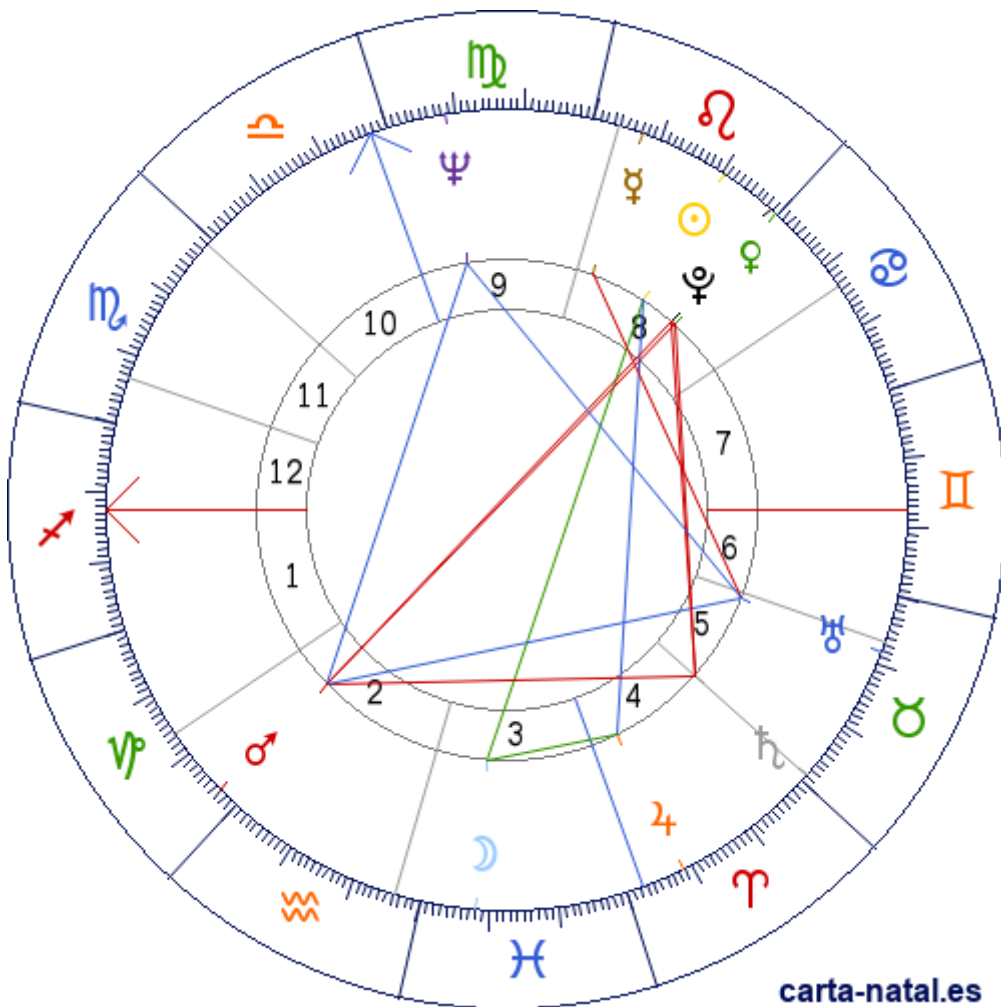

**Carta natal**

**Wes Craven**

02/08/1939 16:54:00 (EDT)  
02/08/1939 20:54:00 UT

41:29:58N 81:41:43W

Tropical/geocéntrico  
Carta eclíptica  
Casas: Placidus

ARMC: 182°21'11.81412"

carta-natal.es

Generalidades

**Casas (Placidus)**

C 1 (AC)	♈	12°32'13"
C 2	♉	16°41'11"
C 3	♊	26°15'27"
C 4	♋	02°33'53"
C 5	♌	00°56'01"
C 6	♍	23°12'46"
C 7	♎	12°32'13"
C 8	♏	16°41'11"
C 9	♐	26°15'27"
C 10 (MC)	♑	02°33'53"
C 11	♒	00°56'01"
C 12	♓	23°12'46"

**Planetas**

☉	♏	09°38'50"	8
☾	♊	08°00'06"	3
☿	♏	22°39'33" <u>R</u>	8 » 9
♀	♏	00°20'38"	8
♂	♉	26°46'12" <u>R</u>	2
♃	♋	08°45'57" <u>E</u>	4
♄	♌	01°09'43"	5
♅	♌	21°41'34"	5 » 6
♆	♓	21°31'01"	9
♇	♏	01°19'12"	8

**Aspectos**

☉	150°	☾	1.65° (A)
☉	120°	♃	0.88° (S)
☾	30°	♃	0.76° (A)
♀	90°	♄	0.97° (A)
♀	180°	♂	3.57° (S)
♀	90°	♅	0.82° (A)
♀	0°	♆	0.98° (A)
♂	90°	♅	4.39° (S)
♂	120°	♄	5.08° (A)
♂	120°	♆	5.25° (A)
♂	180°	♆	4.55° (S)
♅	90°	♆	0.16° (S)
♅	120°	♆	0.18° (A)