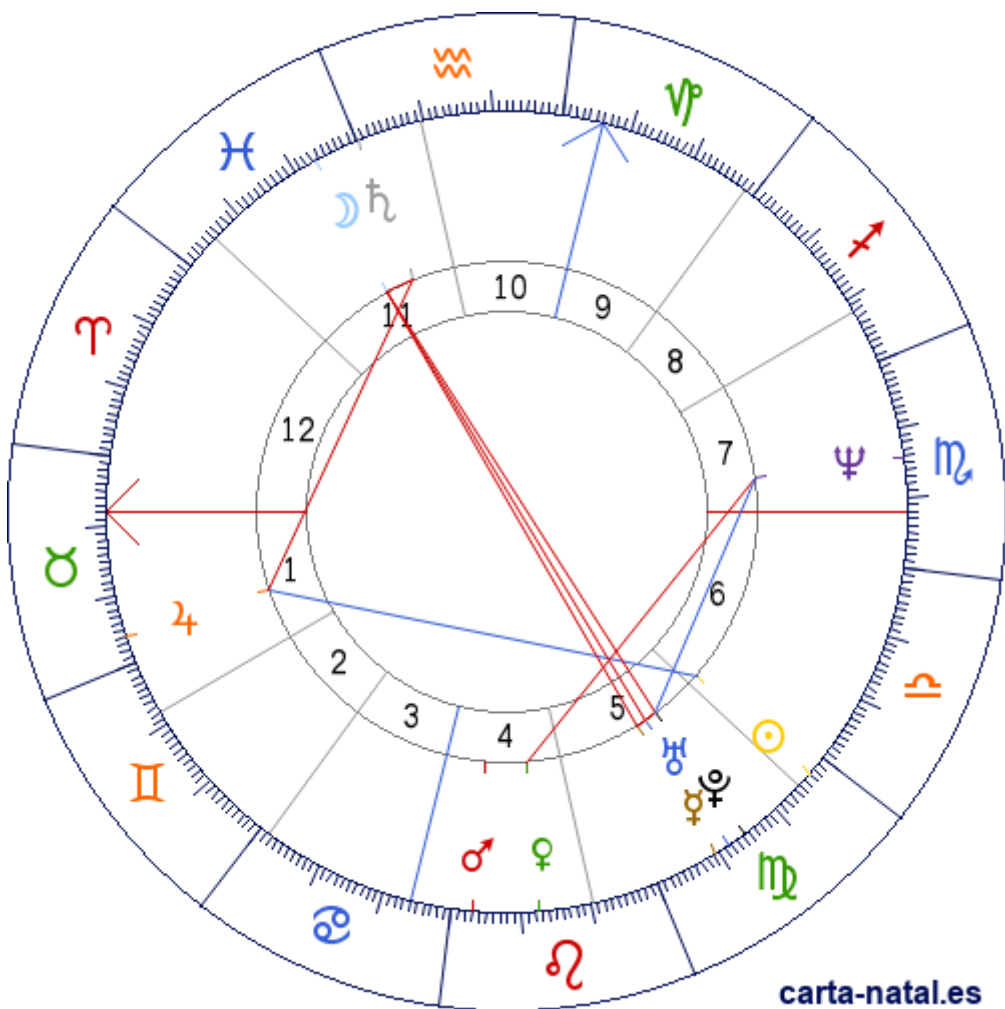

Carta natal

Trisha Yearwood

19/09/1964 21:23:00 (EDT)
20/09/1964 01:23:00 UT

33:18:17N 83:41:00W

Tropical/geocéntrico
Carta eclíptica
Casas: Placidus

ARMC: 296°02'6.5202"

carta-natal.es

Generalidades

Casas (Placidus)

C 1 (AC)	♈	07°56'33"
C 2	♉	07°52'35"
C 3	♊	01°25'23"
C 4	♋	24°08'25"
C 5	♌	20°19'09"
C 6	♍	24°40'08"
C 7	♎	07°56'33"
C 8	♏	07°52'35"
C 9	♐	01°25'23"
C 10 (MC)	♑	24°08'25"
C 11	♒	20°19'09"
C 12	♓	24°40'08"

Planetas

☉	♍	27°06'42"	6
☾	♒	06°29'19"	11
☿	♊	09°24'28"	5
♀	♌	12°31'11"	4
♂	♌	02°58'22"	4
♃	♈	26°04'57" <u>R</u>	1
♅	♒	29°47'48" <u>R</u>	11
♆	♍	11°30'40"	5
♇	♎	15°50'18"	7
♁	♍	14°27'34"	5

Aspectos

☉	120°	♋	1.03° (S)
☾	180°	♀	2.92° (A)
☾	0°	♅	6.69° (S)
☾	180°	♆	5.02° (A)
☾	180°	♁	7.97° (A)
♀	0°	♆	2.1° (A)
♀	0°	♁	5.05° (A)
♀	90°	♄	3.32° (A)
♋	90°	♅	3.71° (A)
♆	0°	♁	2.95° (A)
♄	60°	♁	1.38° (A)