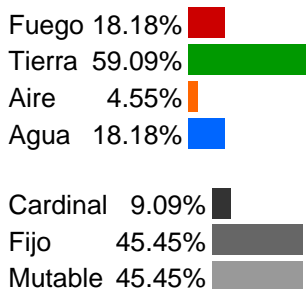

Carta natal

Trisha Yearwood

19/09/1964 21:23:00 (EDT)
20/09/1964 01:23:00 UT

33:18:17N 83:41:00W

Tropical/geocéntrico
Carta eclíptica
Casas: Placidus

ARMC: 296°02'6.5202"

carta-natal.es

Generalidades

Casas (Placidus)

C 1 (AC)	♈	07°56'33"
C 2	♉	07°52'35"
C 3	♊	01°25'23"
C 4	♋	24°08'25"
C 5	♌	20°19'09"
C 6	♍	24°40'08"
C 7	♎	07°56'33"
C 8	♏	07°52'35"
C 9	♐	01°25'23"
C 10 (MC)	♑	24°08'25"
C 11	♒	20°19'09"
C 12	♓	24°40'08"

Planetas

☉	♍	27°06'42"	6
☾	♒	06°29'19"	11
☿	♊	09°24'28"	5
♀	♌	12°31'11"	4
♂	♌	02°58'22"	4
♃	♈	26°04'57" <u>R</u>	1
♅	♒	29°47'48" <u>R</u>	11
♆	♍	11°30'40"	5
♇	♎	15°50'18"	7
♁	♍	14°27'34"	5

Aspectos

☉	120°	♋	1.03° (S)
☾	180°	♀	2.92° (A)
☾	0°	♅	6.69° (S)
☾	180°	♆	5.02° (A)
☾	180°	♁	7.97° (A)
♀	0°	♆	2.1° (A)
♀	0°	♁	5.05° (A)
♀	90°	♄	3.32° (A)
♋	90°	♅	3.71° (A)
♆	0°	♁	2.95° (A)
♄	60°	♁	1.38° (A)