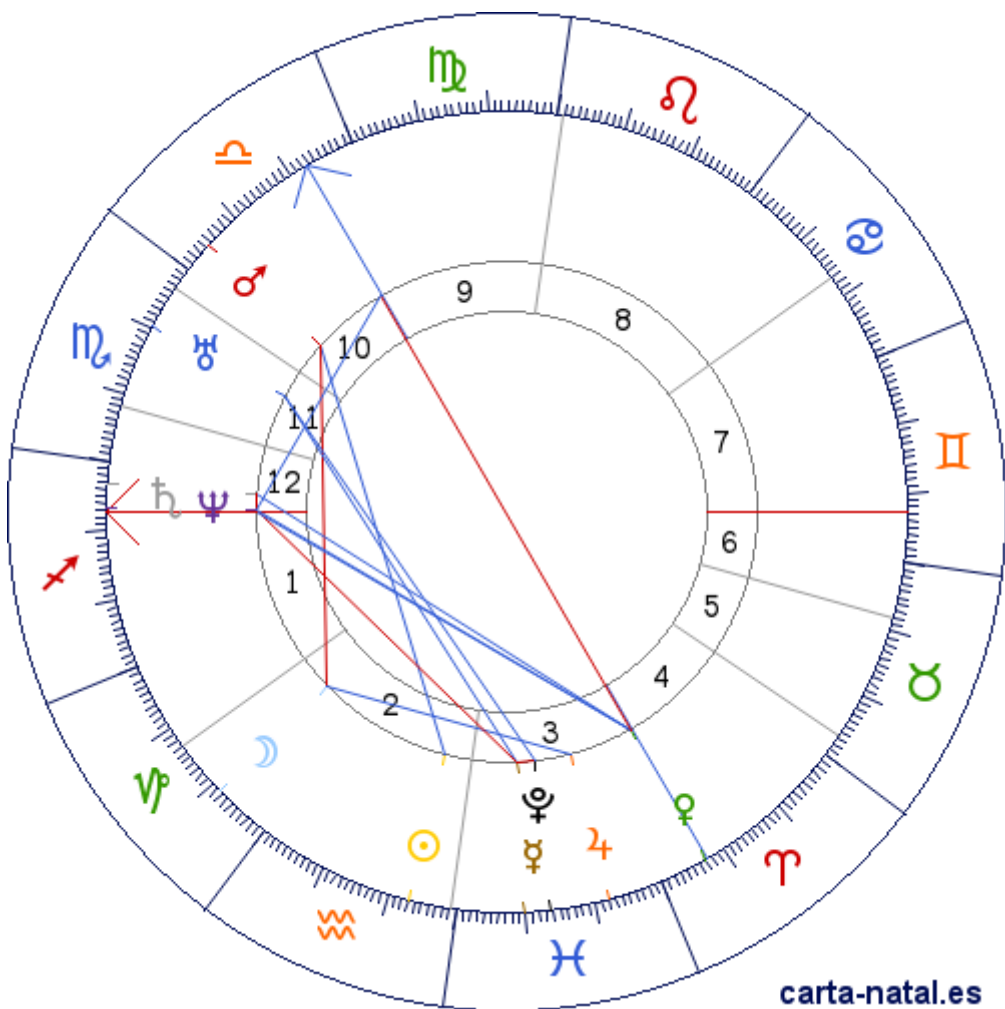

Carta natal

Charles Darwin

12/02/1809 03:00:00 (LMT)

12/02/1809 03:11:00 UT

52:42:36N 02:45:07W

Tropical/geocéntrico

Carta eclíptica

Casas: Placidus

ARMC: 186°41'51.54216"

carta-natal.es

Generalidades

Fuego 31.82%

Tierra 13.64%

Aire 31.82%

Agua 22.73%

Cardinal 40.91%

♃ ♄ 06°41'11" 12 » 1

♀ ♃ 13°36'25" 3

Aspectos

☉ 120° ♀ 2.36° (A)

☾ 90° ♀ 3.95° (A)

☾ 60° ♃ 0.53° (A)

♀ 120° ♃ 0.05° (S)

♀ 90° ♃ 3.03° (S)