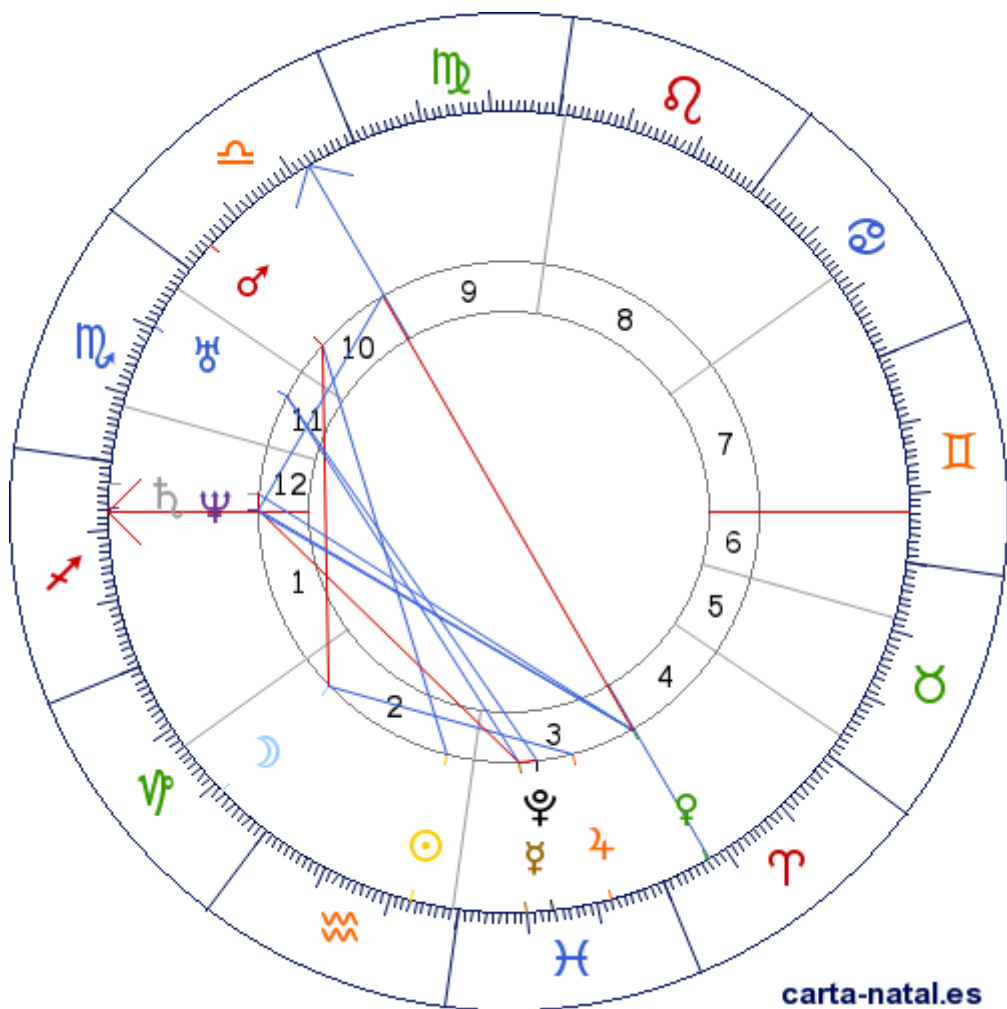

Carta natal

Charles Darwin

12/02/1809 03:00:00 (LMT)

12/02/1809 03:11:00 UT

52:42:36N 02:45:07W

Tropical/geocéntrico

Carta eclíptica

Casas: Placidus

ARMC: 186°41'51.54216"

carta-natal.es

Generalidades

Fuego 31.82%

Tierra 13.64%

Aire 31.82%

Agua 22.73%

Cardinal 40.91%

♅ ♈ 06°41'11" 12 » 1

♁ ♌ 13°36'25" 3

Aspectos

☉ 120° ♀ 2.36° (A)

☾ 90° ♀ 3.95° (A)

☾ 60° ♃ 0.53° (A)

♀ 120° ♄ 0.05° (S)

♀ 90° ♃ 3.03° (S)