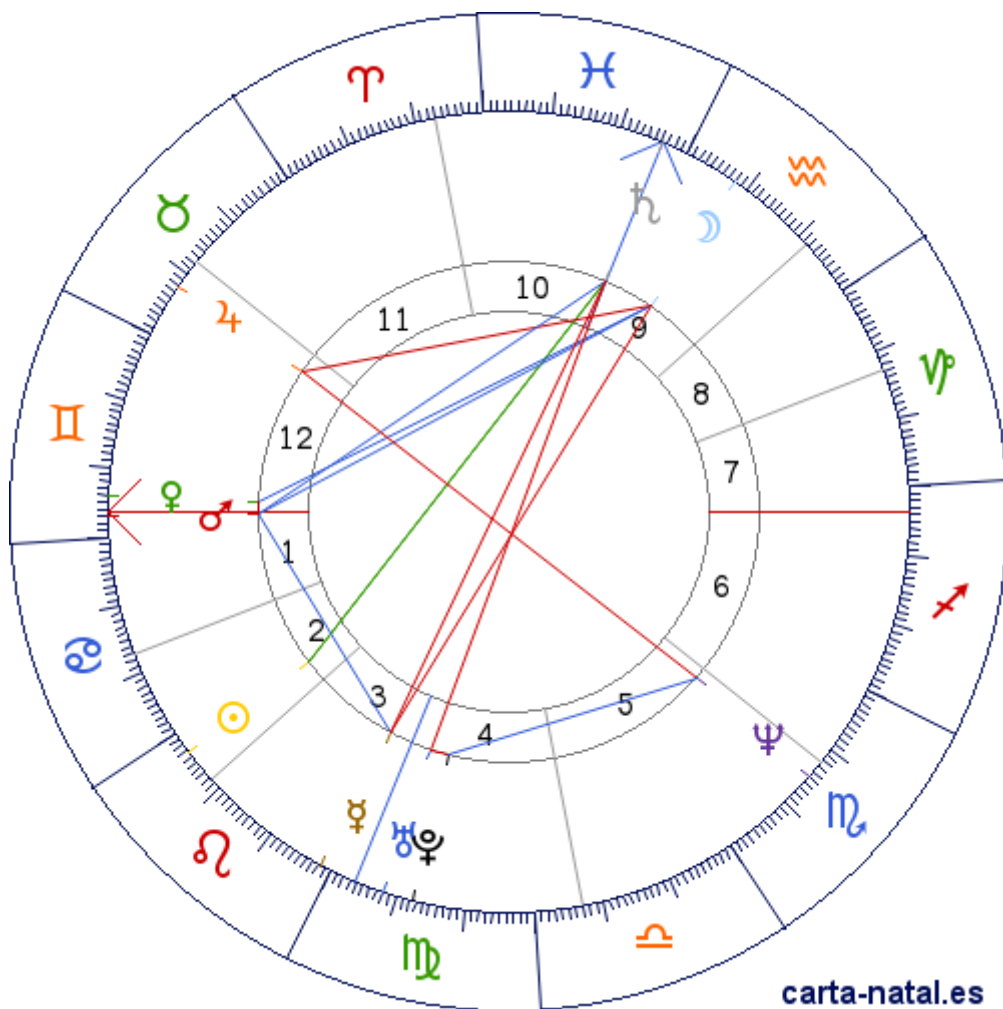

**Carta natal**

**Sandra Bullock**

26/07/1964 03:15:00 (EDT)  
26/07/1964 07:15:00 UT

38:52:52N 77:06:15W

Tropical/geocéntrico  
Carta eclíptica  
Casas: Placidus

ARMC: 335°39'32.6862"

carta-natal.es

Generalidades

Casas (Placidus)

C 1 (AC)	♊	26°23'57"
C 2	♋	17°07'32"
C 3	♌	08°21'15"
C 4	♍	03°45'11"
C 5	♎	06°58'30"
C 6	♏	17°42'29"
C 7	♐	26°23'57"
C 8	♑	17°07'32"
C 9	♒	08°21'15"
C 10 (MC)	♓	03°45'11"
C 11	♈	06°58'30"
C 12	♉	17°42'29"

Planetas

☉	♏	03°19'01"	2
☾	♑	21°57'46"	9
☿	♏	28°24'46"	3
♀	♊	24°05'48"	12 » 1
♂	♊	26°59'38"	1
♃	♊	22°13'36"	12
♄	♈	03°44'08" <u>R</u>	9 » 10
♅	♍	08°07'48"	4
♆	♎	15°03'39" <u>E</u>	5 » 6
♇	♍	12°35'18"	4

Aspectos

☉	150°	♄	0.42° (A)
☉	150°	MC	0.44° (S)
☾	180°	♀	6.45° (A)
☾	120°	♀	2.13° (A)
☾	120°	♂	5.03° (A)
☾	90°	♃	0.26° (A)
♀	60°	♂	1.42° (S)
♀	180°	♄	5.32° (A)
♀	0°	♂	2.9° (S)
♂	120°	♄	6.74° (A)
♂	0°	AC	0.59° (A)
♃	180°	♆	7.17° (S)
♄	180°	♅	4.39° (S)
♄	0°	MC	0.02° (S)
♅	0°	♆	4.46° (A)