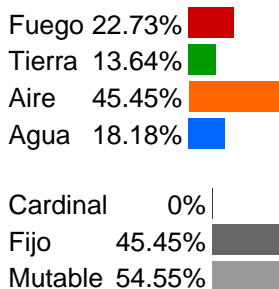

**Carta natal**

**Sandra Bullock**

26/07/1964 03:15:00 (EDT)  
26/07/1964 07:15:00 UT

38:52:52N 77:06:15W

Tropical/geocéntrico  
Carta eclíptica  
Casas: Placidus

ARMC: 335°39'32.6862"

carta-natal.es

Generalidades

Casas (Placidus)

C 1 (AC)	♊	26°23'57"
C 2	♋	17°07'32"
C 3	♌	08°21'15"
C 4	♍	03°45'11"
C 5	♎	06°58'30"
C 6	♏	17°42'29"
C 7	♐	26°23'57"
C 8	♑	17°07'32"
C 9	♒	08°21'15"
C 10 (MC)	♓	03°45'11"
C 11	♈	06°58'30"
C 12	♉	17°42'29"