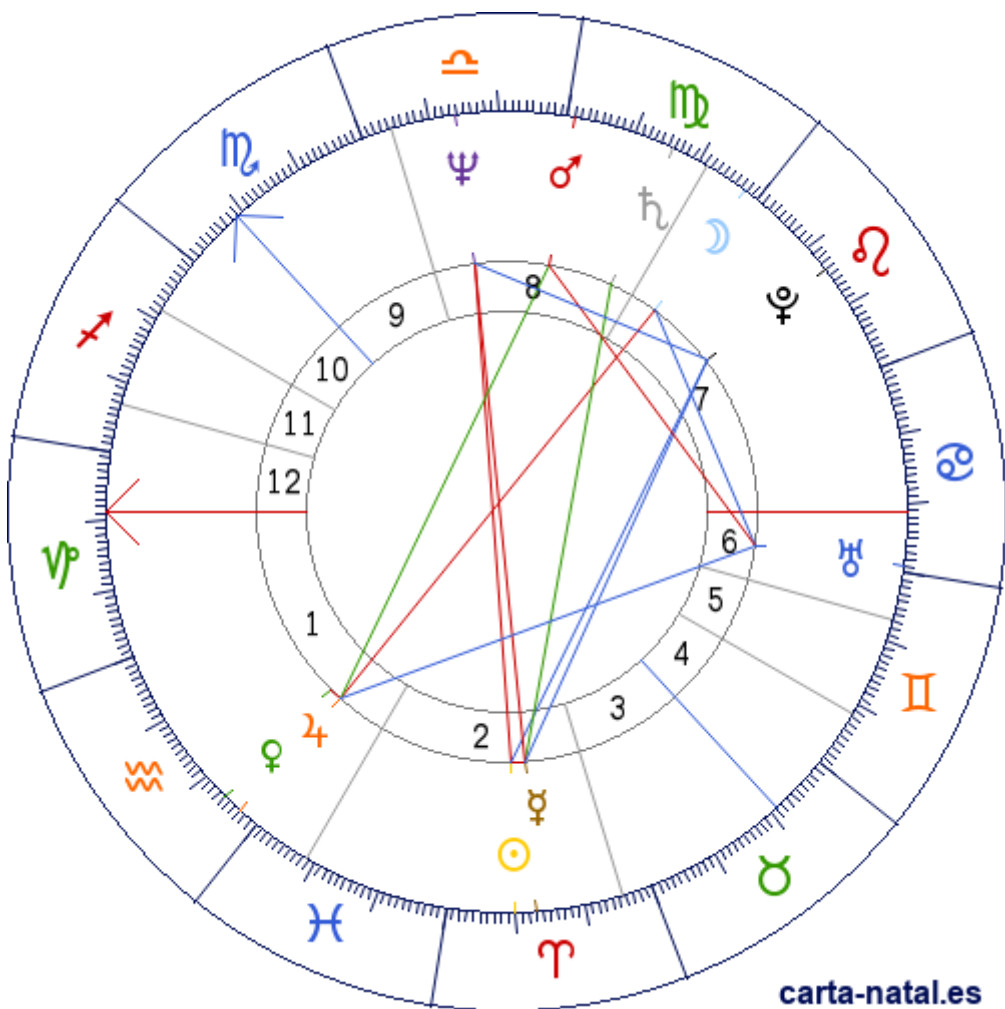

Carta natal

Robbie Coltrane

31/03/1950 03:00:00 (GMT)

31/03/1950 03:00:00 UT

55:51:55N 04:15:27W

Tropical/geocéntrico

Carta eclíptica

Casas: Placidus

ARMC: 228°39'48.01068"

carta-natal.es

Generalidades

Casas (Placidus)

C 1 (AC)	♈	08°46'06"
C 2	♉	08°47'20"
C 3	♊	25°28'42"
C 4	♋	21°05'46"
C 5	♌	08°24'47"
C 6	♍	23°02'30"
C 7	♎	08°46'06"
C 8	♏	08°47'20"
C 9	♐	25°28'42"
C 10 (MC)	♑	21°05'46"
C 11	♒	08°24'47"
C 12	♓	23°02'30"

Planetas

♁	♈	09°50'13"	2
♁	♏	02°20'49"	7
♀	♈	13°00'36"	2
♀	♌	24°01'55"	1
♂	♏	28°59'17" <u>R</u>	8
♃	♌	27°01'19"	1
♃	♏	14°14'22" <u>R</u>	8
♃	♎	01°08'24"	6
♃	♐	16°09'48" <u>R</u>	8
♃	♑	15°56'53" <u>R</u>	7

Aspectos

♁	0°	♀	3.17° (S)
♁	180°	♃	6.33° (A)
♁	120°	♃	6.11° (A)
♁	180°	♃	5.33° (S)
♁	60°	♃	1.21° (S)
♀	150°	♃	1.23° (A)
♀	180°	♃	3.15° (A)
♀	120°	♃	2.94° (A)
♀	0°	♃	2.99° (A)
♂	150°	♃	1.97° (A)
♂	90°	♃	2.15° (S)
♃	120°	♃	4.12° (A)
♃	60°	♃	0.22° (A)