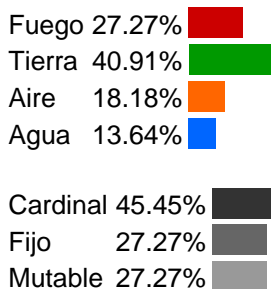

Carta natal

Robbie Coltrane

31/03/1950 03:00:00 (GMT)

31/03/1950 03:00:00 UT

55:51:55N 04:15:27W

Tropical/geocéntrico

Carta eclíptica

Casas: Placidus

ARMC: 228°39'48.01068"

carta-natal.es

Generalidades

Casas (Placidus)

C 1 (AC)	♈	08°46'06"
C 2	♉	08°47'20"
C 3	♊	25°28'42"
C 4	♋	21°05'46"
C 5	♌	08°24'47"
C 6	♍	23°02'30"
C 7	♎	08°46'06"
C 8	♏	08°47'20"
C 9	♐	25°28'42"
C 10 (MC)	♑	21°05'46"
C 11	♒	08°24'47"
C 12	♓	23°02'30"