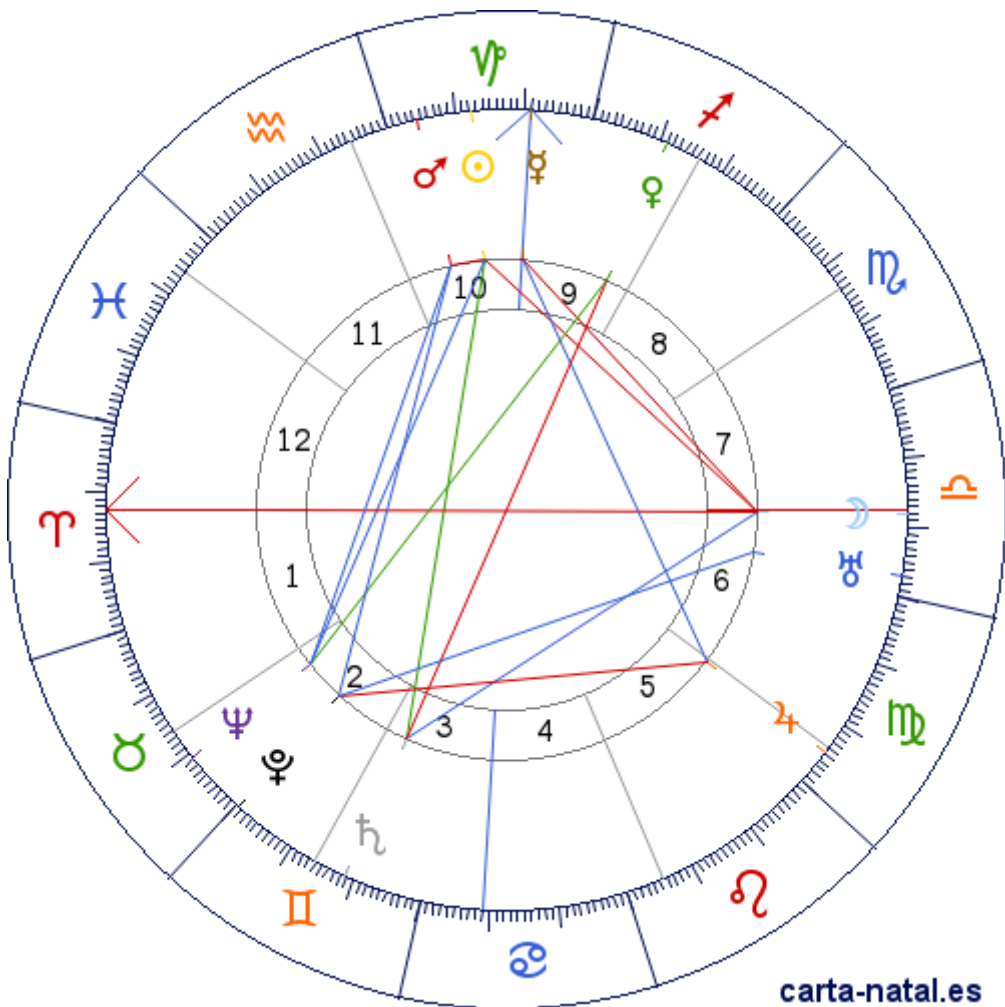

Carta natal

José Leandro Montalvo Guenard

07/01/1885 11:30:00 (LMT)
07/01/1885 15:58:34 UT

18:12:04N 67:08:23W

Tropical/geocéntrico
Carta eclíptica
Casas: Placidus

ARMC: 279°52'50.38608"

carta-natal.es

Generalidades

Casas (Placidus)

C 1 (AC)	♈	12°31'01"
C 2	♉	16°06'59"
C 3	♊	13°51'17"
C 4	♌	09°04'43"
C 5	♍	05°21'33"
C 6	♎	06°02'36"
C 7	♏	12°31'01"
C 8	♐	16°06'59"
C 9	♑	13°51'17"
C 10 (MC)	♑	09°04'43"
C 11	♒	05°21'33"
C 12	♓	06°02'36"

Planetas

☉	♑	17°35'46"	10
☾	♏	11°59'26"	6 » 7
☿	♑	09°03'15" <u>R</u>	9 » 10
♂	♈	19°00'27"	9
♁	♑	25°33'50"	10
♃	♎	05°21'25" <u>R</u>	5 » 6
♄	♊	18°43'08" <u>R</u>	3
♅	♏	02°56'09" <u>E</u>	6
♆	♉	20°40'36" <u>R</u>	2
♇	♊	00°25'11" <u>R</u>	2

Aspectos

☉	90°	☾	5.61° (A)
☉	0°	♂	7.97° (A)
☉	150°	♄	1.12° (A)
☉	120°	♅	3.08° (A)
☾	90°	♀	2.94° (S)
☾	120°	♄	6.73° (A)
☾	180°	AC	0.53° (S)
♀	120°	♃	3.7° (A)
♀	0°	MC	0.02° (S)
♀	180°	♄	0.29° (S)
♀	150°	♅	1.67° (A)
♂	120°	♅	4.89° (S)
♂	120°	♇	4.86° (A)
♃	90°	♇	4.94° (A)
♅	120°	♇	2.52° (S)