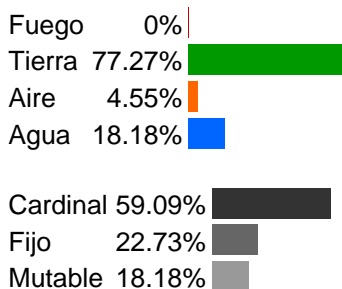

**Carta natal**

**Ian Brady**

02/01/1938 12:40:00 (GMT)

02/01/1938 12:40:00 UT

55:51:55N 04:15:27W

Tropical/geocéntrico

Carta eclíptica

Casas: Placidus

ARMC: 287°14'8.71548"

**Generalidades**

**Casas (Placidus)**

C 1 (AC)	♈	15°40'56"
C 2	♌	13°38'43"
C 3	♍	00°27'06"
C 4	♎	15°53'15"
C 5	♏	04°39'04"
C 6	♐	06°13'04"
C 7	♑	15°40'56"
C 8	♒	13°38'43"
C 9	♓	00°27'06"
C 10 (MC)	♓	15°53'15"
C 11	♈	04°39'04"
C 12	♌	06°13'04"