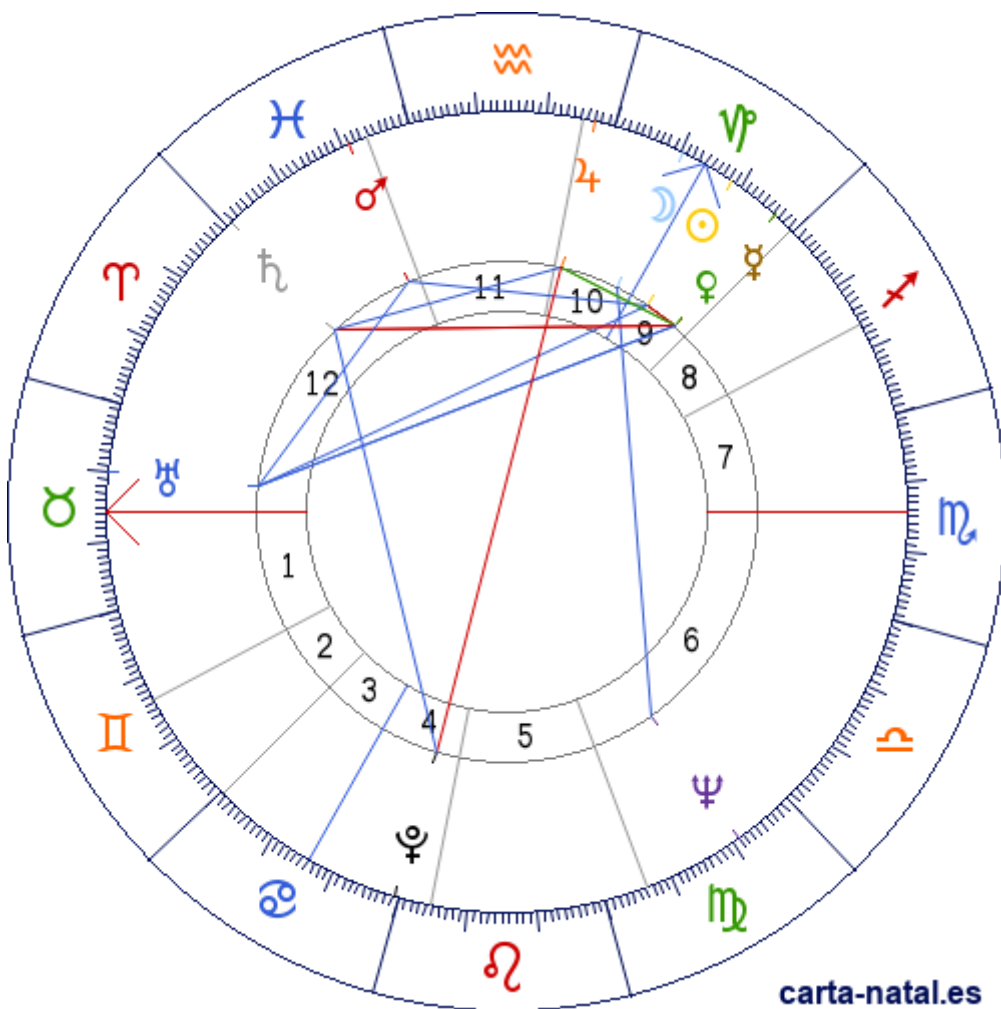

**Carta natal**

**Ian Brady**

02/01/1938 12:40:00 (GMT)

02/01/1938 12:40:00 UT

55:51:55N 04:15:27W

Tropical/geocéntrico

Carta eclíptica

Casas: Placidus

ARMC: 287°14'8.71548"

**Generalidades**

**Casas (Placidus)**

C 1 (AC)	♈	15°40'56"
C 2	♌	13°38'43"
C 3	♍	00°27'06"
C 4	♎	15°53'15"
C 5	♏	04°39'04"
C 6	♐	06°13'04"
C 7	♑	15°40'56"
C 8	♒	13°38'43"
C 9	♓	00°27'06"
C 10 (MC)	♓	15°53'15"
C 11	♈	04°39'04"
C 12	♌	06°13'04"

**Planetas**

☉	♓	11°28'48"	9
☾	♓	19°32'16"	10
♀	♓	03°35'29" <u>R</u>	9
♀	♓	03°40'04"	9
♂	♌	08°55'20"	12
♃	♈	02°59'10"	10 » 11
♅	♌	29°14'11"	12
♁	♈	09°49'14" <u>R</u>	12
♃	♐	21°07'35" <u>R</u>	6
♁	♍	29°22'34" <u>R</u>	4

**Aspectos**

☉	0°	♀	7.89° (S)
☉	0°	♀	7.81° (A)
☉	60°	♂	2.56° (S)
☉	120°	♁	1.66° (S)
☾	120°	♃	1.59° (A)
♀	0°	♀	0.08° (S)
♀	30°	♃	0.61° (A)
♀	90°	♅	4.35° (A)
♀	120°	♁	6.23° (S)
♀	30°	♃	0.68° (S)
♀	90°	♅	4.43° (S)
♀	120°	♁	6.15° (A)
♂	60°	♁	0.9° (A)
♃	60°	♅	3.75° (S)
♃	180°	♁	3.61° (S)