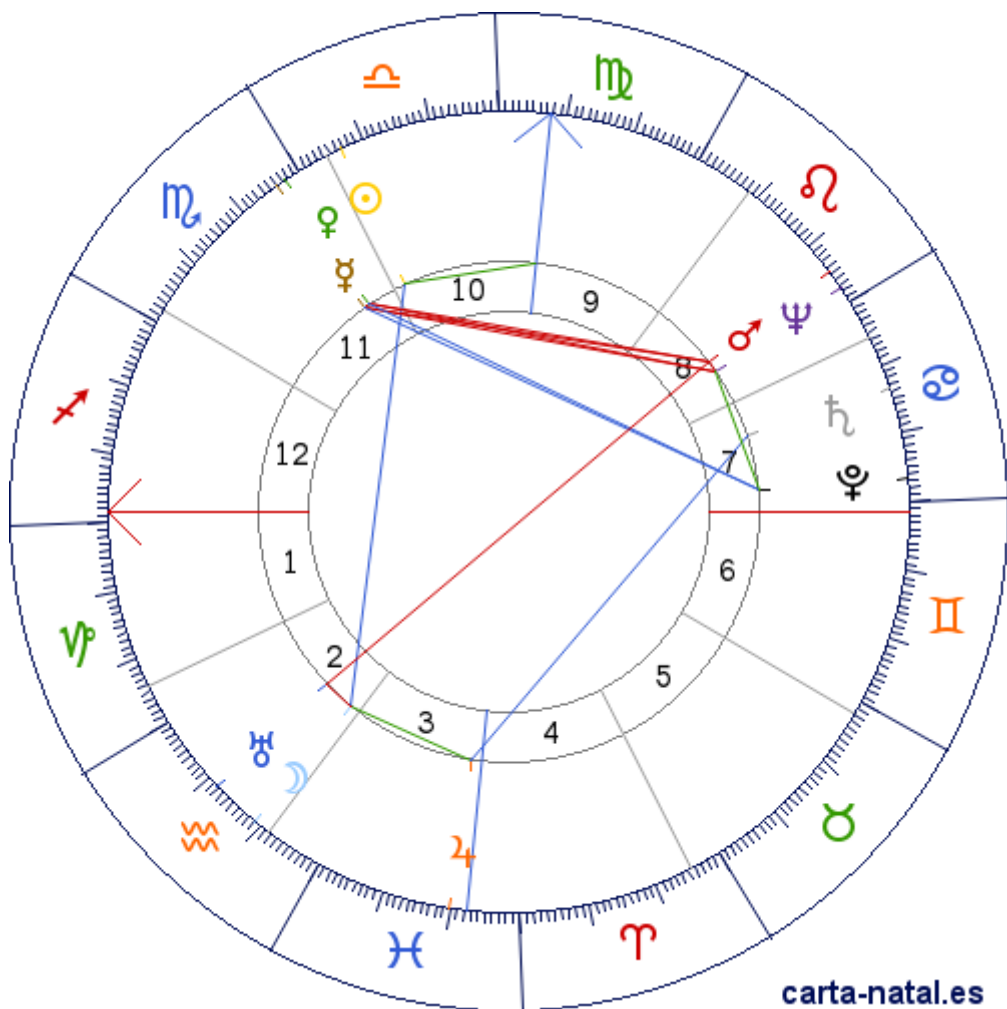

Carta natal

Guillermo Lohmann Villena

17/10/1915 10:00:00 (/05)
17/10/1915 15:00:00 UT

12:02:35S 77:01:42W

Tropical/geocéntrico
Carta eclíptica
Casas: Placidus

ARMC: 173°00'10.06632"

carta-natal.es

Generalidades

Casas (Placidus)

C 1 (AC)	♈	28°27'02"
C 2	♋	24°16'31"
C 3	♌	21°39'51"
C 4	♍	22°22'47"
C 5	♎	25°35'08"
C 6	♏	28°11'16"
C 7	♐	28°27'02"
C 8	♑	24°16'31"
C 9	♒	21°39'51"
C 10 (MC)	♓	22°22'47"
C 11	♈	25°35'08"
C 12	♉	28°11'16"

Aspectos

☉	120°	☾	4.06° (A)
☉	30°	MC	0.78° (A)
☾	30°	♃	0.83° (A)
☾	0°	♁	7.35° (S)
♀	0°	♀	1.43° (A)
♀	90°	♂	1.48° (S)
♀	90°	♆	1.22° (A)
♀	120°	☽	0.5° (A)
♀	90°	♂	2.91° (A)
♀	90°	♆	0.21° (A)
♀	120°	☽	0.93° (A)
♂	180°	♁	6.48° (A)
♂	0°	♆	2.7° (S)
♃	120°	♅	3.57° (A)
♆	30°	☽	0.72° (A)