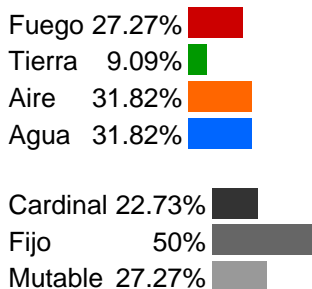

Carta natal

Guillermo Lohmann Villena

17/10/1915 10:00:00 (/05)
17/10/1915 15:00:00 UT

12:02:35S 77:01:42W

Tropical/geocéntrico
Carta eclíptica
Casas: Placidus

ARMC: 173°00'10.06632"

carta-natal.es

Generalidades

Casas (Placidus)

C 1 (AC)	♈	28°27'02"
C 2	♋	24°16'31"
C 3	♌	21°39'51"
C 4	♍	22°22'47"
C 5	♎	25°35'08"
C 6	♏	28°11'16"
C 7	♐	28°27'02"
C 8	♑	24°16'31"
C 9	♒	21°39'51"
C 10 (MC)	♓	22°22'47"
C 11	♈	25°35'08"
C 12	♉	28°11'16"