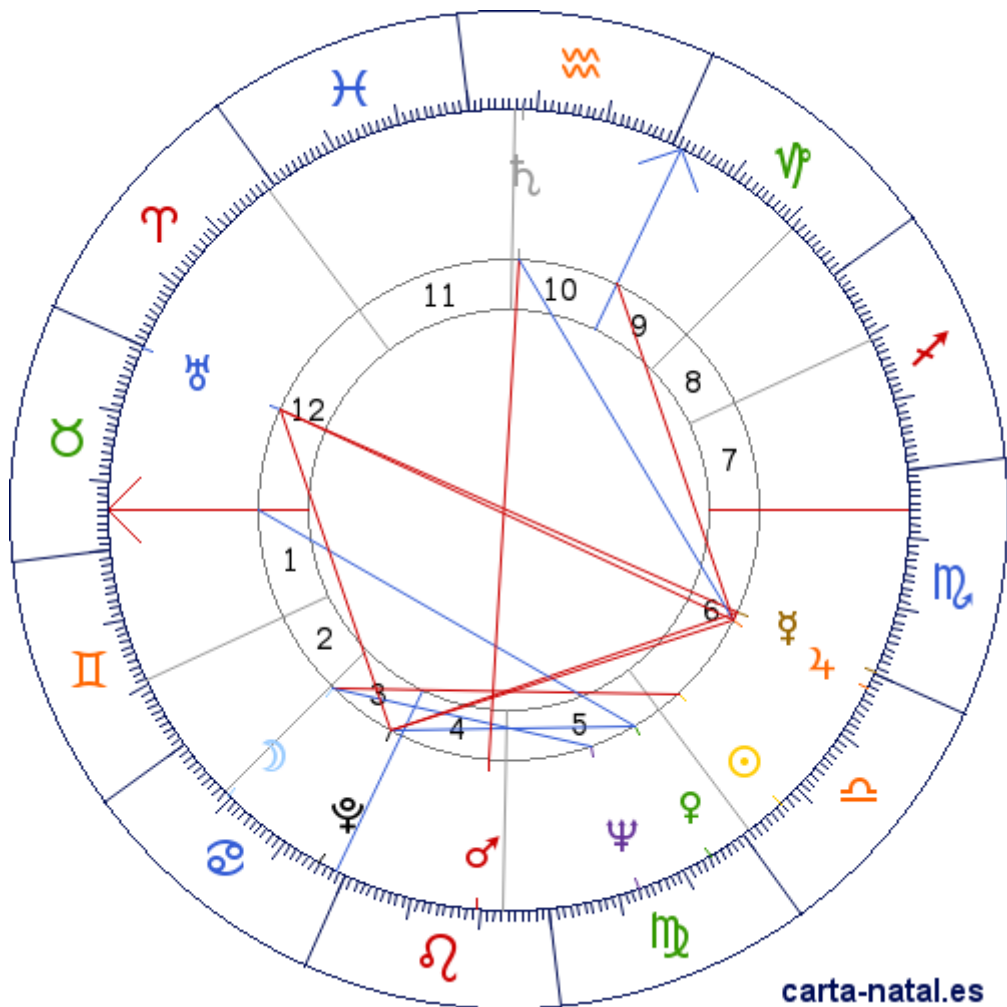

Carta natal

Udo Jürgens

30/09/1934 19:30:00 (CET)

30/09/1934 18:30:00 UT

46:37:29N 14:18:19E

Tropical/geocéntrico

Carta eclíptica

Casas: Placidus

ARMC: 300°37'1.54812"

carta-natal.es

Generalidades

Fuego 9.09%

Tierra 40.91%

Aire 22.73%

Agua 27.27%

Cardinal 45.45%

♃ ♎ 13°02'39" 5

♀ ♍ 25°55'29" 3 » 4

Aspectos

☉ 90° ☾ 2.75° (S)

☾ 60° ♃ 3.39° (A)

♀ 0° ♃ 2.42° (S)

♀ 180° ♁ 0.15° (A)

♀ 90° ♃ 4.28° (S)