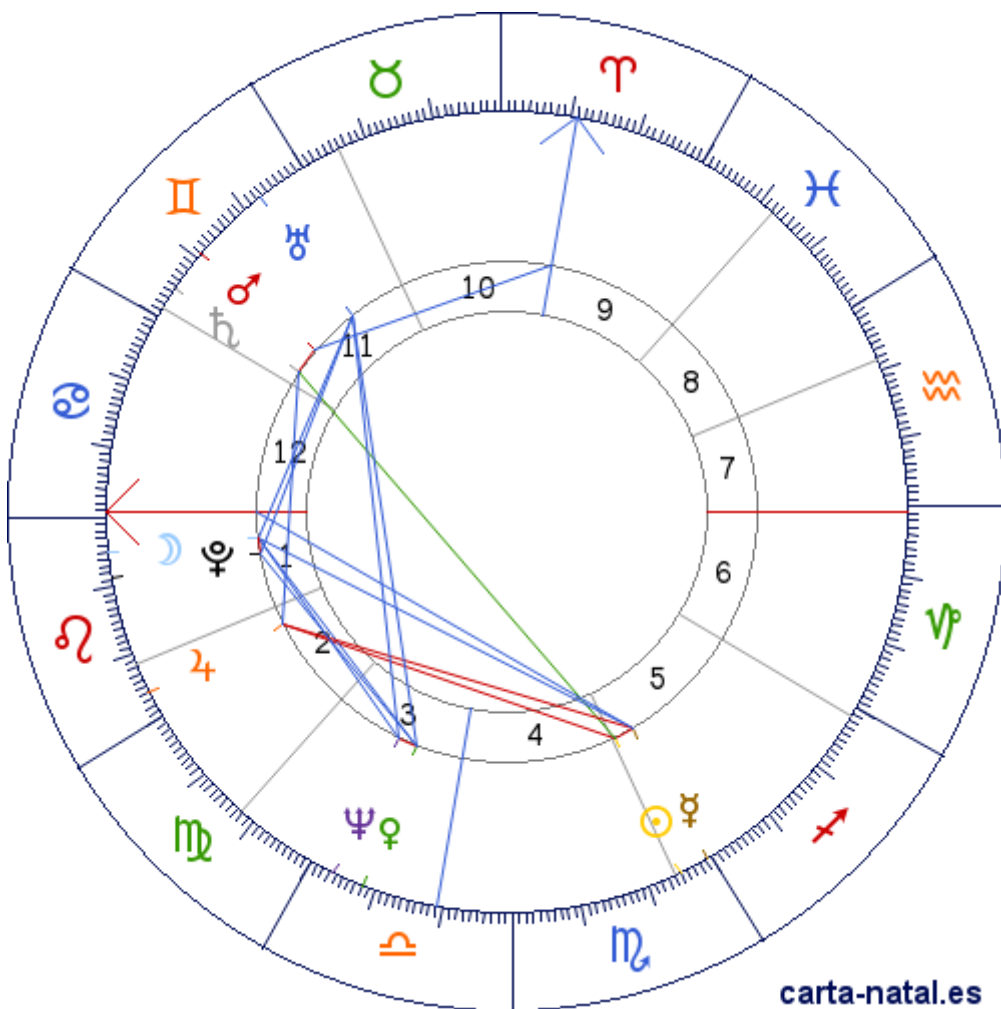

Carta natal

Lauren Hutton

17/11/1943 22:45:00 (EWT)

18/11/1943 02:45:00 UT

32:46:36N 79:55:51W

Tropical/geocéntrico

Carta eclíptica

Casas: Placidus

ARMC: 17°35'47.6952"

carta-natal.es

Generalidades

Fuego 31.82%

Tierra 0%

Aire 31.82%

Agua 36.36%

Cardinal 36.36%