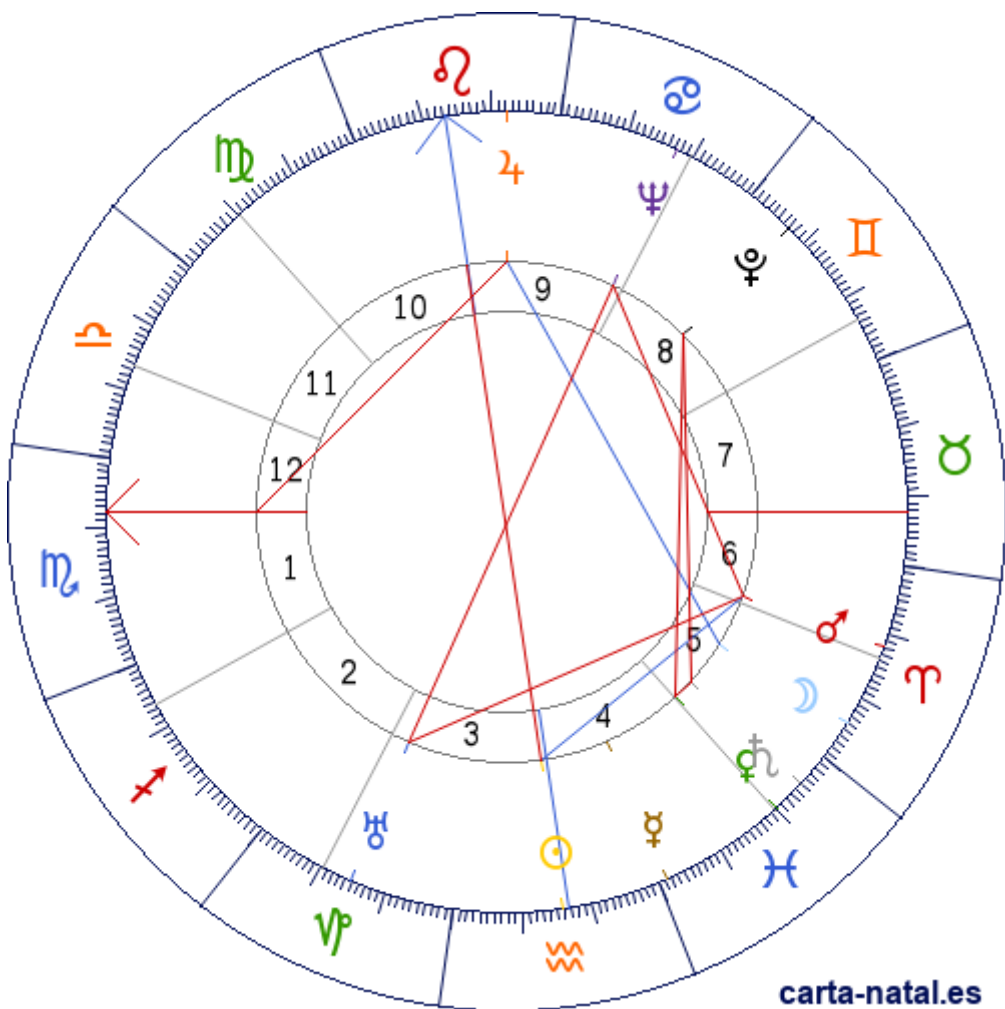

Carta natal

Amintore Fanfani

06/02/1908 00:30:00 (CET)
05/02/1908 23:30:00 UT

43:40:17N 12:02:28E

Tropical/geocéntrico
Carta eclíptica
Casas: Placidus

ARMC: 139°15'35.433"

carta-natal.es

Generalidades

C 1 (AC) ♍ 07°44'51"

C 2 ♃ 06°28'24"

C 3 ♃ 10°21'44"

C 4 ♃ 16°48'17"

C 5 ♃ 19°43'32"

C 6 ♃ 16°24'56"

C 7 ♃ 07°44'51"

C 8 ♃ 06°28'24"

♀ ♃ 20°06'50" 5

♂ ♃ 18°04'26" 6

♃ ♃ 07°39'44"R 9

♃ ♃ 24°58'16" 5

♃ ♃ 14°40'49" 3

♃ ♃ 12°38'45"R 9

♃ ♃ 22°56'15"R 8

Aspectos

♃ 90° ♃ 2.03° (S)

♃ 180° ♃ 2.03° (S)