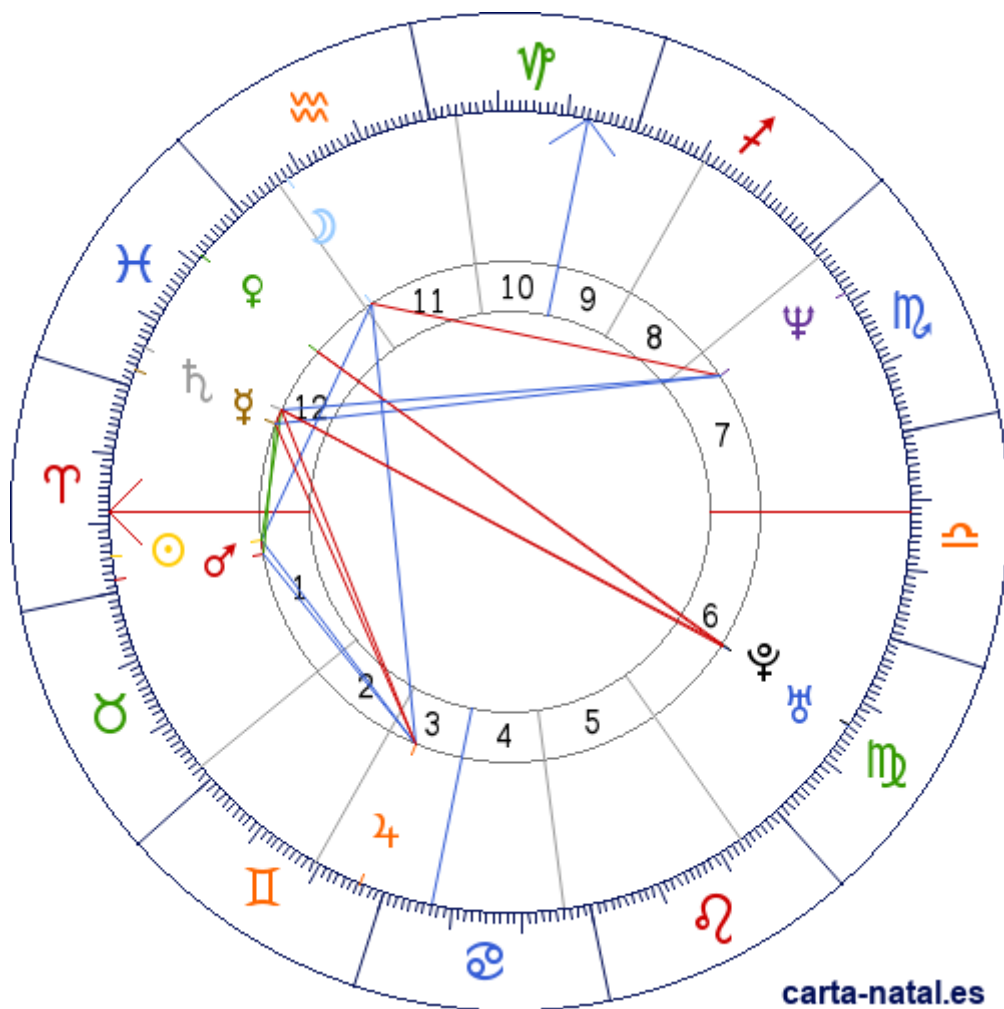

**Carta natal**

**Samantha Fox**

15/04/1966 06:00:00 (BST)

15/04/1966 05:00:00 UT

51:30:31N 00:07:33W

Tropical/geocéntrico

Carta eclíptica

Casas: Placidus

ARMC: 277°46'55.27668"

carta-natal.es

Generalidades

Fuego 36.36%

Tierra 18.18%

Aire 18.18%

Agua 27.27%

Cardinal 45.45%

**Planetas**

☉	♈	24°46'38"	1
☾	♓	21°59'09"	11 » 12
☿	♈	27°36'46"	12
♀	♈	08°36'54"	12
♂	♈	28°00'55"	1
♃	♊	26°24'40"	3
♄	♈	24°05'31"	12
♅	♊	16°06'42"R	6
♆	♊	21°30'28"R	7
♇	♊	16°14'39"R	6

**Aspectos**

☉	60°	☾	2.79° (A)
☉	0°	♂	3.24° (A)
☉	60°	♃	1.63° (A)
☉	30°	♄	0.69° (S)
☾	120°	♃	4.43° (A)
☾	90°	♅	0.48° (S)
♀	30°	♂	0.4° (A)
♀	90°	♃	1.2° (S)
♀	0°	♄	3.52° (S)
♀	120°	♅	6.11° (S)
♀	180°	♆	7.5° (A)
♀	180°	♇	7.63° (A)
♂	60°	♃	1.6° (S)
♃	90°	♄	2.32° (S)
♄	180°	♆	7.98° (S)

♄	120°	♁	2.58° (S)
♄	180°	♁	7.85° (S)
♁	0°	♁	0.13° (S)