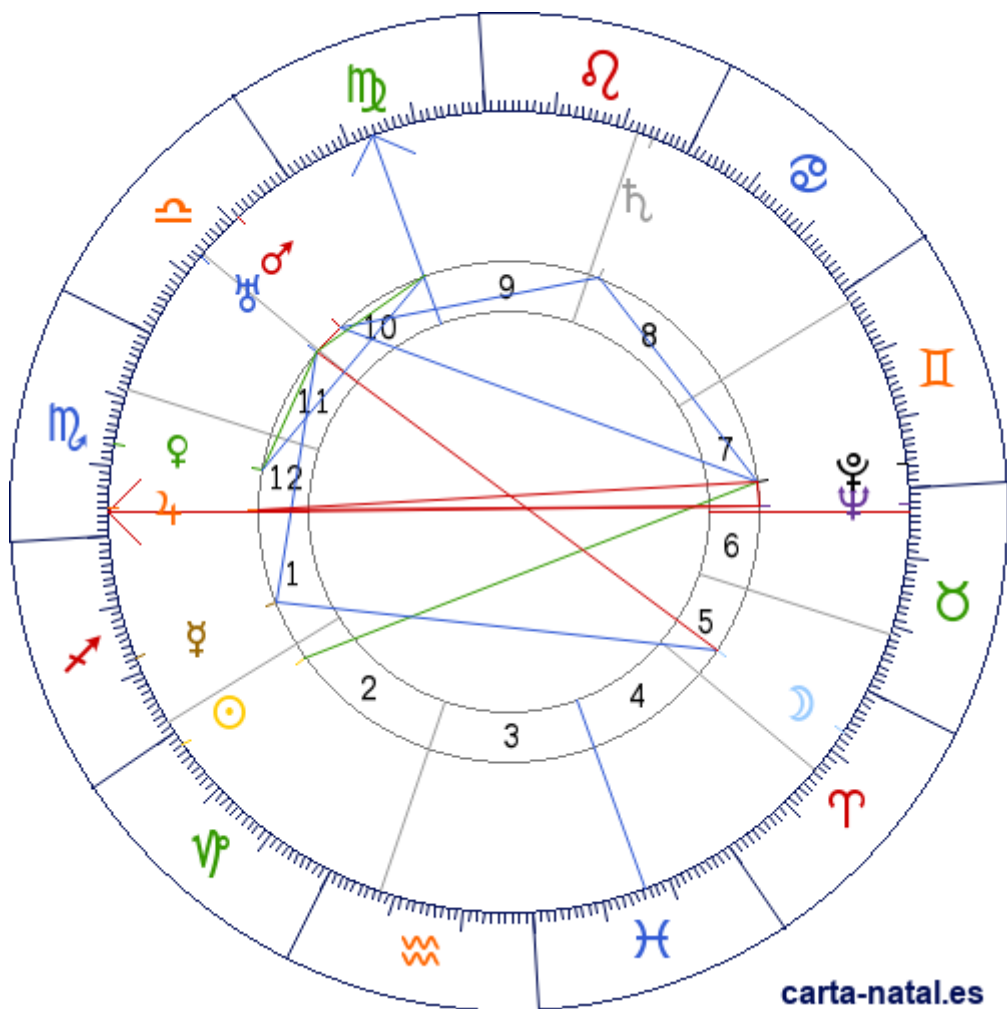

Carta natal

Louis Jovet

24/12/1887 05:00:00 (LMT)

24/12/1887 05:17:58 UT

48:14:47N 04:29:24W

Tropical/geocéntrico

Carta eclíptica

Casas: Placidus

ARMC: 167°25'20.7354"

Generalidades

Fuego 27.27%

Tierra 27.27%

Aire 18.18%

Agua 27.27%

Cardinal 40.91%

Fijo 36.36%

Planetas

☉	♋	02°07'55"	2
☽	♋	23°03'43"	5
♀	♋	17°50'02"	1
♁	♋	16°40'18"	12
♂	♋	09°00'55"	10
♃	♋	26°00'48"	12 » 1
♄	♋	05°21'42" <u>R</u>	8 » 9
♅	♋	16°51'56"	11
♆	♋	27°48'04" <u>R</u>	7
♇	♋	03°31'37" <u>R</u>	7

Aspectos

☉	150°	♀	1.39° (A)
☽	120°	♀	5.23° (S)
☽	180°	♁	6.2° (S)
♀	60°	♁	0.97° (S)
♀	30°	♁	0.19° (A)
♀	60°	MC	0.34° (A)
♁	60°	♄	3.65° (S)
♁	0°	♁	7.85° (A)
♁	120°	♀	5.49° (S)
♃	180°	♆	1.79° (A)
♃	180°	♀	7.51° (A)
♃	0°	AC	0.5° (S)
♄	60°	♀	1.83° (A)
♁	30°	MC	0.53° (A)
♆	0°	♀	5.73° (S)