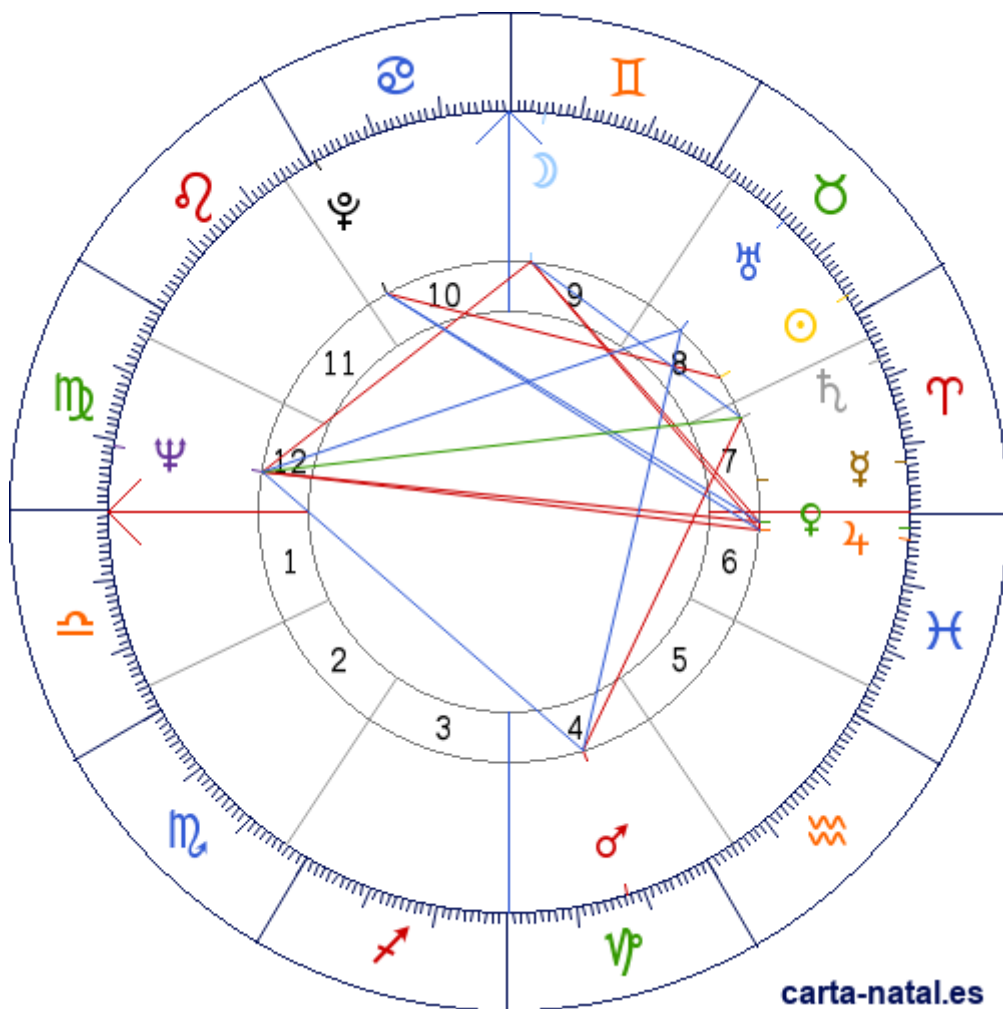

Carta natal

Lee Majors

23/04/1939 16:30:00 (EST)

23/04/1939 21:30:00 UT

42:12:51N 83:09:00W

Tropical/geocéntrico

Carta eclíptica

Casas: Placidus

ARMC: 90°22'21.91404"

carta-natal.es

Generalidades

Fuego 13.64%

Tierra 31.82%

Aire 27.27%

Agua 27.27%

Cardinal 50%

♆ ♎ 20°56'09" R 12

♁ ♉ 29°14'55" 10

Aspectos

☉ 90° ♀ 3.58° (S)

☽ 90° ♀ 2.72° (A)

☽ 90° ♃ 1.1° (A)

☽ 60° ♄ 2.7° (S)

☽ 90° ♆ 4.3° (S)