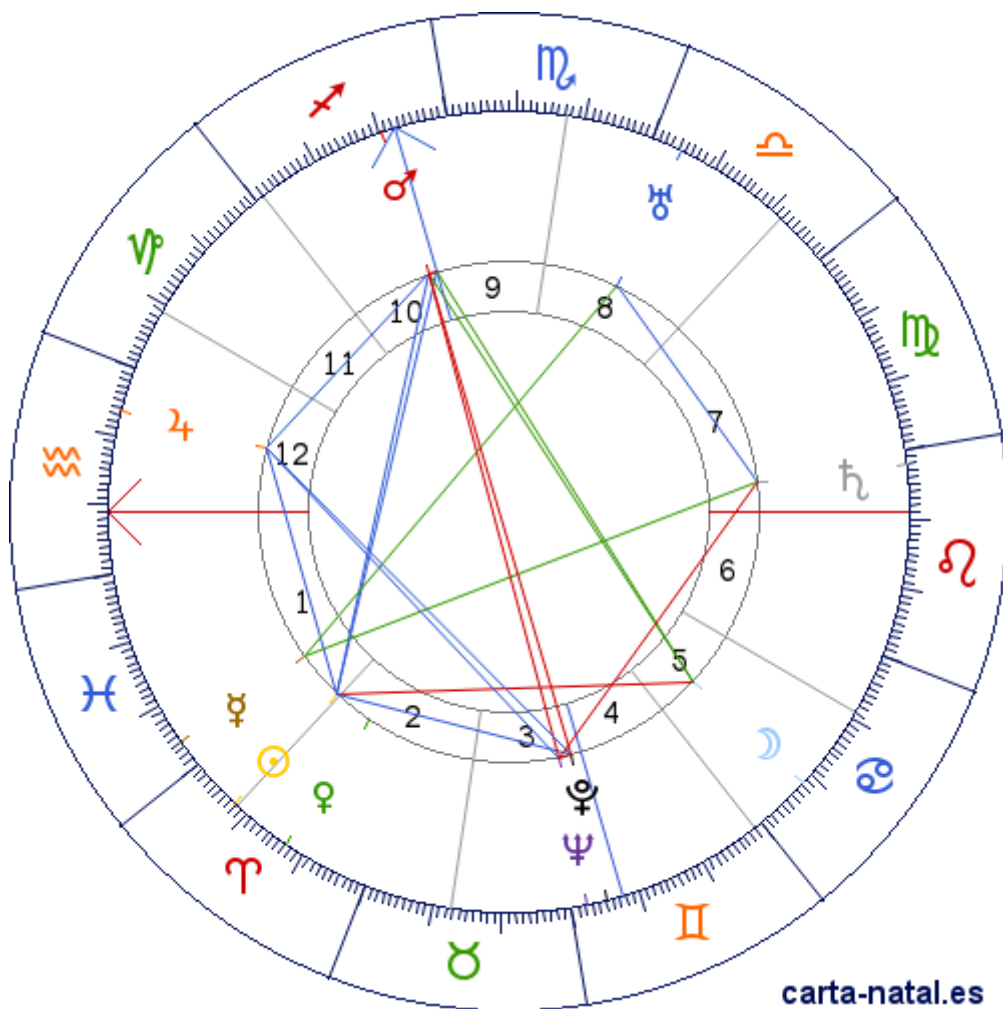

Carta natal

Paul Whiteman

28/03/1890 04:00:00 (MST)

28/03/1890 11:00:00 UT

39:44:21N 104:59:05W

Tropical/geocéntrico

Carta eclíptica

Casas: Placidus

ARMC: 245°49'41.08656"

carta-natal.es

Generalidades

Fuego 45.45%

Tierra 0%

Aire 31.82%

Agua 22.73%

Cardinal 40.91%