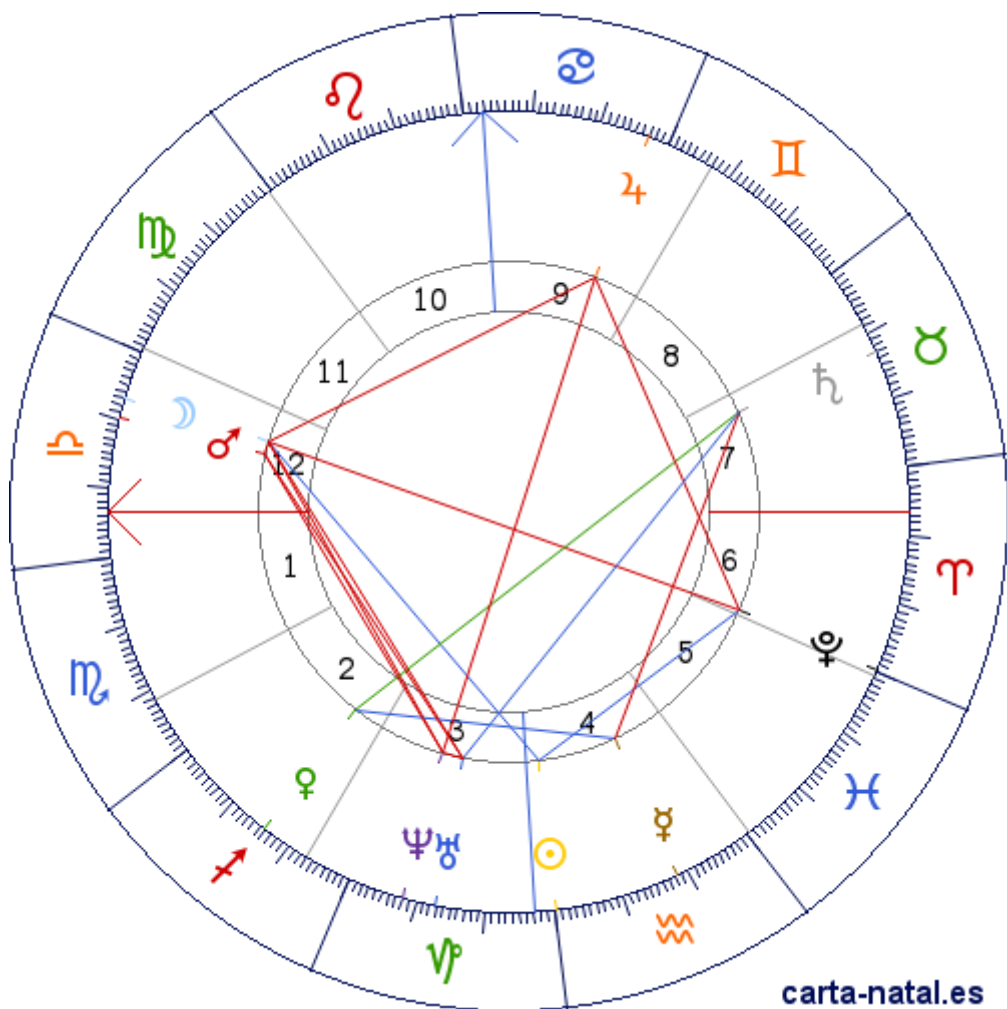

Carta natal

Stonewall Jackson

20/01/1824 23:59:00 (LMT)

21/01/1824 05:20:23 UT

39:16:50N 80:20:40W

Tropical/geocéntrico

Carta eclíptica

Casas: Placidus

ARMC: 119°13'23.53368"

carta-natal.es

Generalidades

Casas (Placidus)

C 1 (AC)	♈	23°26'11"
C 2	♌	21°18'50"
C 3	♍	22°58'54"
C 4	♎	27°09'54"
C 5	♏	00°18'03"
C 6	♐	29°18'55"
C 7	♑	23°26'11"
C 8	♒	21°18'50"
C 9	♓	22°58'54"
C 10 (MC)	♈	27°09'54"
C 11	♌	00°18'03"
C 12	♌	29°18'55"

Planetas

☉	♋	00°11'33"	4
☾	♈	06°58'34"	12
♀	♋	18°23'38"	4
♀	♍	15°40'13"	2
♂	♈	09°55'22"	12
♃	♉	03°05'12" <u>R</u>	9
♅	♌	16°59'0" <u>E</u>	7
♁	♎	12°46'40"	3
♃	♎	07°59'06"	3
♀	♑	00°16'03"	6

Aspectos

☉	120°	☾	6.78° (S)
☉	60°	♀	0.07° (A)
☾	0°	♂	2.95° (A)
☾	90°	♃	3.89° (S)
☾	90°	♁	5.8° (A)
☾	90°	♃	1.01° (A)
☾	180°	♀	6.71° (S)
♀	60°	♀	2.72° (A)
♀	90°	♅	1.41° (S)
♀	150°	♅	1.31° (A)
♂	90°	♁	2.85° (A)
♂	90°	♃	1.94° (S)
♃	180°	♃	4.9° (S)
♃	90°	♀	2.82° (A)
♅	120°	♁	4.21° (A)