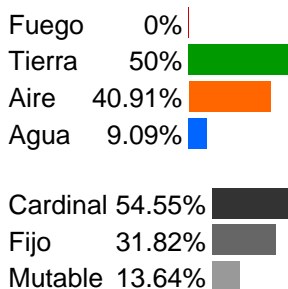

Carta natal

Johann Elert Bode

19/01/1747 13:15:00 (LMT)
19/01/1747 12:40:16 UT

50:07:00N 08:41:00E

Tropical/geocéntrico
Carta eclíptica
Casas: Placidus

ARMC: 317°12'32.84388"

carta-natal.es

Generalidades

Casas (Placidus)

C 1 (AC)	♌	18°43'01"
C 2	♍	07°13'19"
C 3	♎	24°31'49"
C 4	♏	14°44'11"
C 5	♐	13°14'22"
C 6	♑	27°59'00"
C 7	♒	18°43'01"
C 8	♓	07°13'19"
C 9	♈	24°31'49"
C 10 (MC)	♉	14°44'11"
C 11	♊	13°14'22"
C 12	♋	27°59'00"

Planetas

☉	♌	29°10'35"	9
☽	♌	09°25'00"	12
♀	♌	04°56'24"	7 » 8
♀	♌	25°03'34"R	9
♂	♑	29°52'45"	6
♃	♑	03°36'48"	7 » 8
♃	♑	26°28'02"	5 » 6
♃	♑	08°44'55"	9
♃	♑	19°20'14"R	2
♃	♑	26°22'14"	6

Aspectos

☉	0°	♀	4.12° (S)
☉	90°	♂	0.7° (A)
☉	90°	♃	2.71° (S)
☉	60°	♀	2.81° (S)
☽	120°	♀	4.48° (S)
☽	120°	♃	5.8° (S)
☽	90°	♃	0.67° (S)
♀	0°	♃	1.33° (S)
♀	90°	♂	4.82° (S)
♀	90°	♃	1.41° (S)
♀	180°	♃	5.72° (A)
♀	60°	♀	1.31° (S)
♂	60°	♃	3.73° (A)
♂	0°	♃	3.41° (S)
♃	30°	♀	0.1° (S)