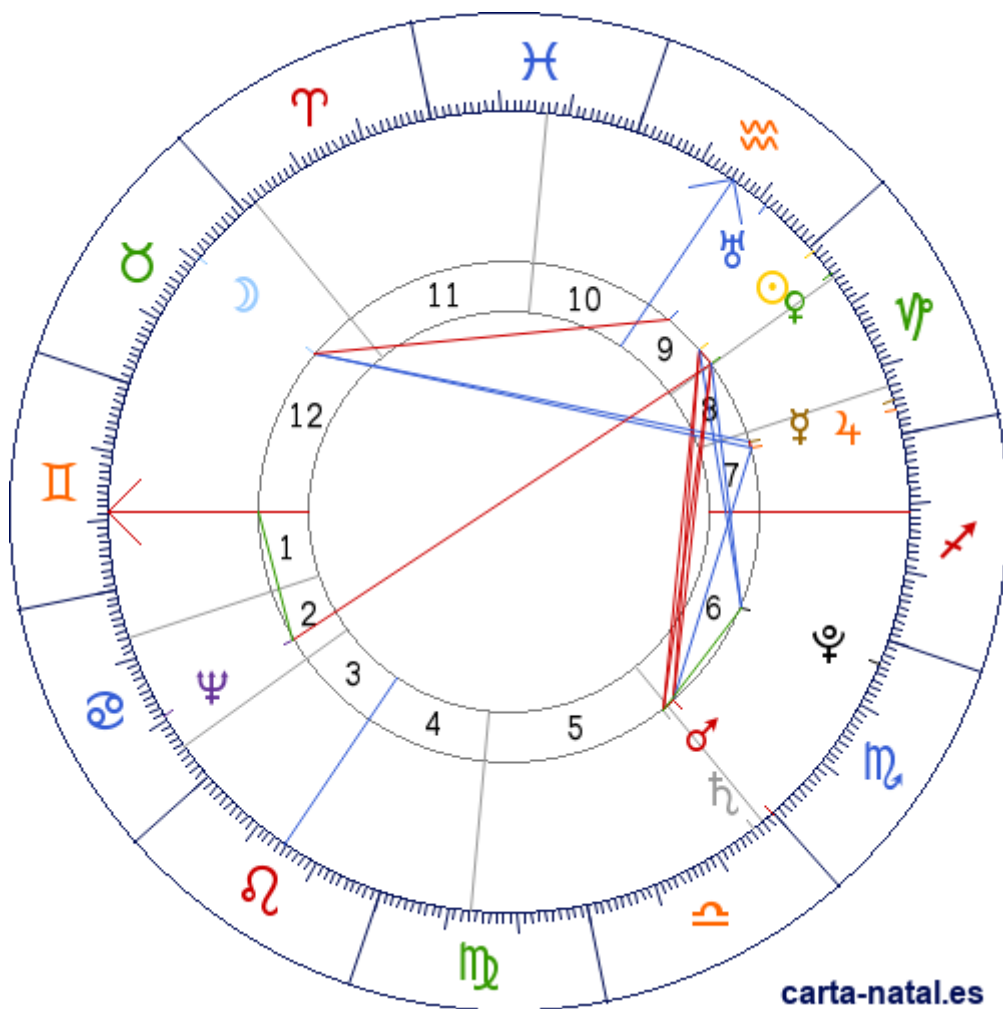

Carta natal

Johann Elert Bode

19/01/1747 13:15:00 (LMT)
19/01/1747 12:40:16 UT

50:07:00N 08:41:00E

Tropical/geocéntrico
Carta eclíptica
Casas: Placidus

ARMC: 317°12'32.84388"

carta-natal.es

Generalidades

Casas (Placidus)

C 1 (AC)	♌	18°43'01"
C 2	♍	07°13'19"
C 3	♎	24°31'49"
C 4	♏	14°44'11"
C 5	♐	13°14'22"
C 6	♑	27°59'00"
C 7	♒	18°43'01"
C 8	♓	07°13'19"
C 9	♈	24°31'49"
C 10 (MC)	♉	14°44'11"
C 11	♊	13°14'22"
C 12	♋	27°59'00"

Planetas

☉	♌	29°10'35"	9
☽	♌	09°25'00"	12
♀	♌	04°56'24"	7 » 8
♀	♌	25°03'34"R	9
♂	♑	29°52'45"	6
♃	♑	03°36'48"	7 » 8
♃	♑	26°28'02"	5 » 6
♃	♑	08°44'55"	9
♃	♑	19°20'14"R	2
♃	♑	26°22'14"	6

Aspectos

☉	0°	♀	4.12° (S)
☉	90°	♂	0.7° (A)
☉	90°	♃	2.71° (S)
☉	60°	♀	2.81° (S)
☽	120°	♀	4.48° (S)
☽	120°	♃	5.8° (S)
☽	90°	♃	0.67° (S)
♀	0°	♃	1.33° (S)
♀	90°	♂	4.82° (S)
♀	90°	♃	1.41° (S)
♀	180°	♃	5.72° (A)
♀	60°	♀	1.31° (S)
♂	60°	♃	3.73° (A)
♂	0°	♃	3.41° (S)
♃	30°	♀	0.1° (S)