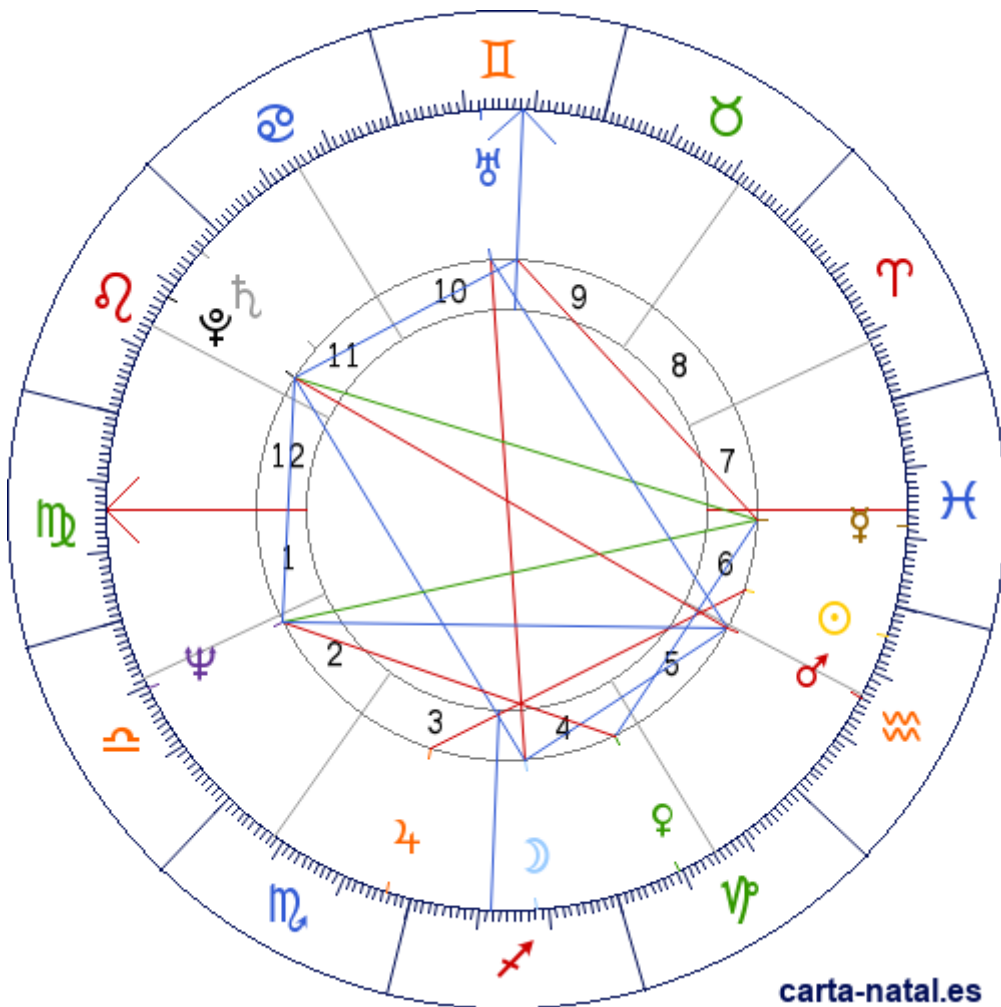

**Carta natal**

**Tim Buckley**

14/02/1947 19:12:00 (EST)

15/02/1947 00:12:00 UT

38:53:42N 77:02:11W

Tropical/geocéntrico

Carta eclíptica

Casas: Placidus

ARMC: 70°07'42.6306"

carta-natal.es

Generalidades

**Casas (Placidus)**

C 1 (AC)	♌	13°58'46"
C 2	♍	08°56'44"
C 3	♎	08°32'16"
C 4	♏	11°39'18"
C 5	♐	15°20'57"
C 6	♑	16°31'22"
C 7	♒	13°58'46"
C 8	♓	08°56'44"
C 9	♈	08°32'16"
C 10 (MC)	♉	11°39'18"
C 11	♊	15°20'57"
C 12	♋	16°31'22"

**Planetas**

☉	♑	25°28'17"	6
☾	♏	18°13'34"	4
☿	♈	11°43'24"	6 » 7
♀	♐	09°30'01"	4
♂	♑	16°04'19"	5 » 6
♃	♎	26°24'38"	3
♄	♏	03°52'34" <u>R</u>	11
♅	♍	17°47'21" <u>R</u>	10
♆	♍	10°30'08" <u>R</u>	2
♇	♏	11°53'14" <u>R</u>	11

**Aspectos**

☉	90°	♄	0.94° (A)
☾	60°	♂	2.15° (S)
☾	180°	♁	0.44° (S)
☾	120°	♀	6.34° (S)
♀	60°	♀	2.22° (S)
♀	150°	♁	1.22° (S)
♀	150°	♀	0.16° (A)
♀	90°	MC	0.07° (A)
♀	90°	♁	1° (A)
♂	120°	♁	1.72° (A)
♂	120°	♁	5.57° (S)
♂	180°	♀	4.18° (S)
♁	60°	♀	1.38° (A)
♀	60°	MC	0.23° (A)