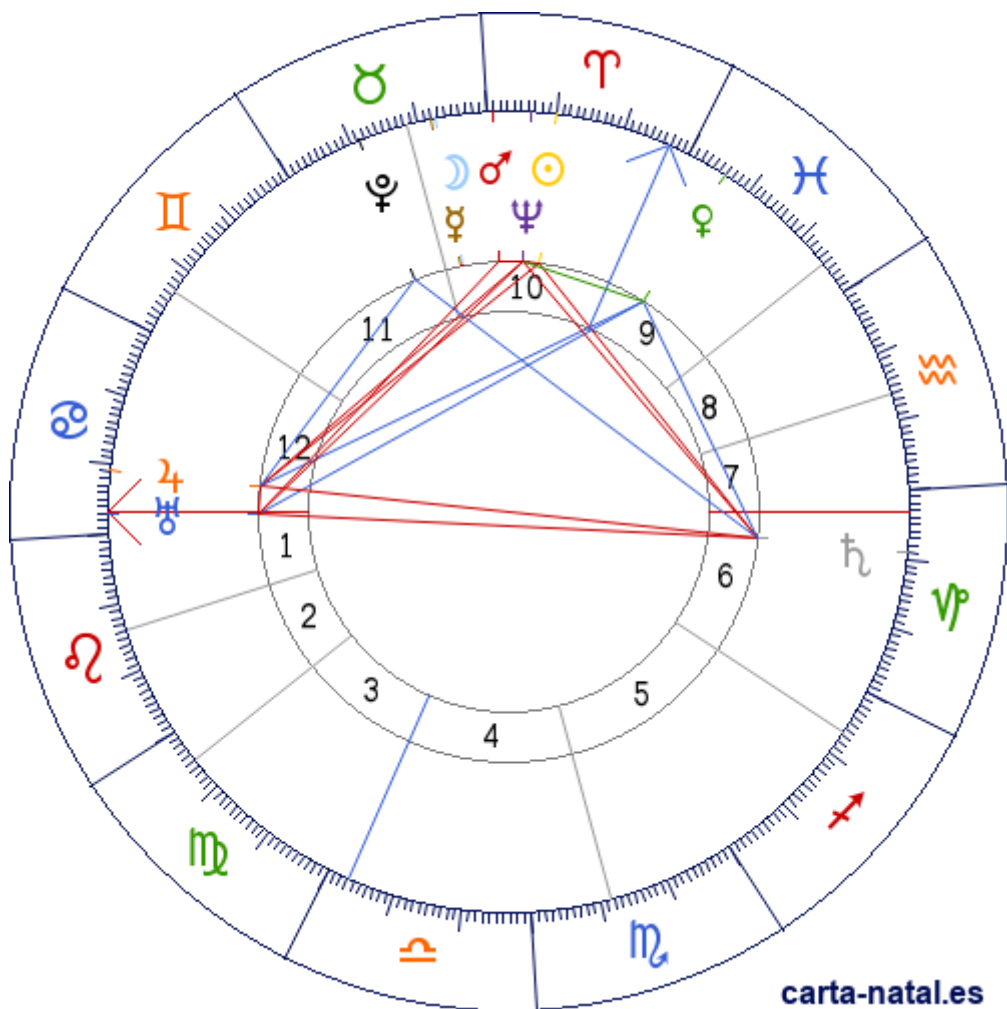

Carta natal

Léon Blum

09/04/1872 11:00:00 (LMT)

09/04/1872 10:50:36 UT

48:51:12N 02:20:56E

Tropical/geocéntrico

Carta eclíptica

Casas: Placidus

ARMC: 02°59'14.23428"

carta-natal.es

Generalidades

Fuego 36.36%

Tierra 31.82%

Aire 0%

Agua 31.82%

Cardinal 63.64%

♃ ♒ 23°35'57" 10

♀ ♊ 18°41'03" 11

Aspectos

☉ 90° ♃ 0.93° (A)

☉ 90° ♅ 1.03° (A)

☉ 0° ♃ 3.71° (A)

☾ 0° ♋ 0.67° (A)

♀ 120° ♃ 3.33° (S)

♃ 60° ♋ 2.13° (S)

♅ 180° ♁ 6.2° (A)

♄	90°	♁	2.68° (S)
♄	120°	♁	2.24° (S)
♄	90°	♁	3.52° (A)
♄	0°	AC	0.37° (A)