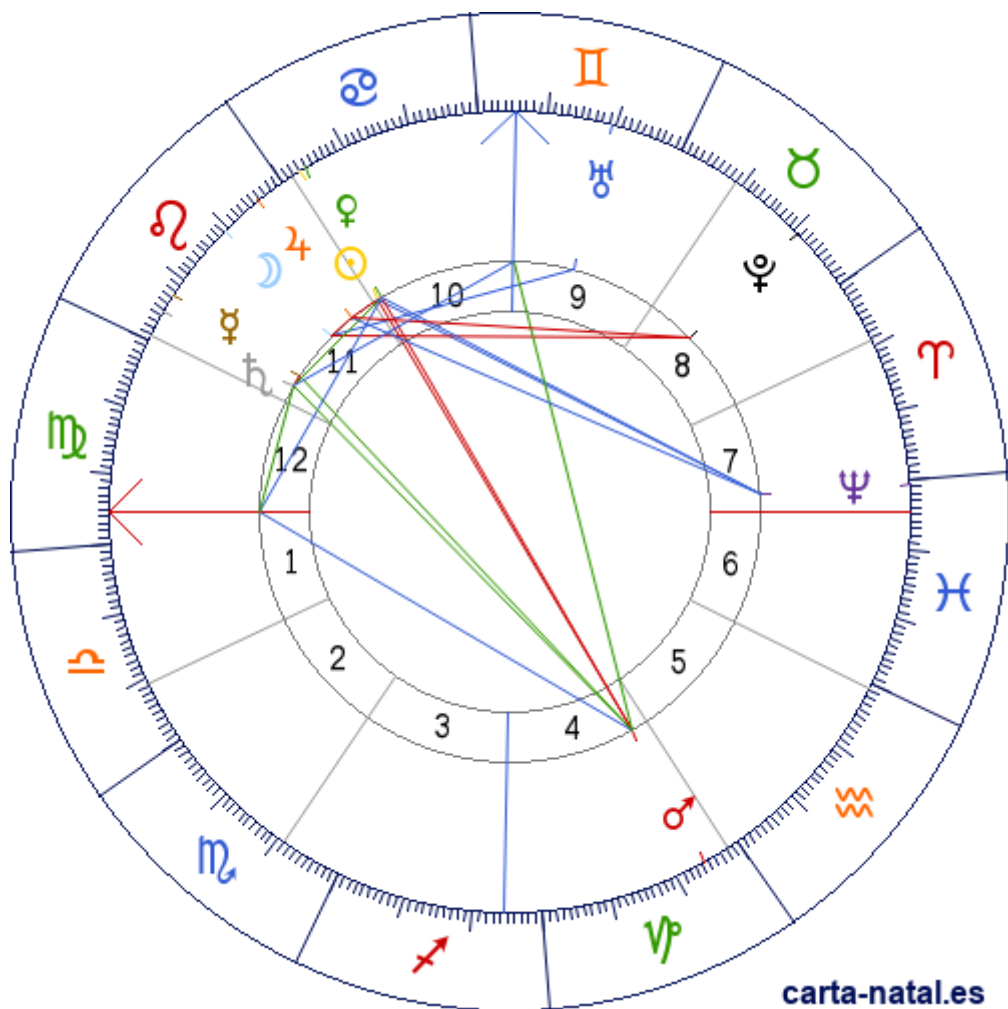

Carta natal

Lizzie Borden

19/07/1860 09:46:00 (LMT)

19/07/1860 14:30:37 UT

41:42:05N 71:09:18W

Tropical/geocéntrico

Carta eclíptica

Casas: Placidus

ARMC: 84°06'16.95168"

carta-natal.es

Generalidades

Fuego 31.82%

Tierra 27.27%

Aire 13.64%

Agua 27.27%

Cardinal 31.82%

♃ ♈ 29°19'21"R 7

♆ ♋ 09°25'32" 8

Aspectos

♁ 0° ♀ 0.87° (S)

♁ 180° ♂ 2.53° (S)

♁ 0° ♃ 7.25° (A)

♁ 120° ♃ 2.27° (A)

♁ 0° ♃ 6.45° (S)