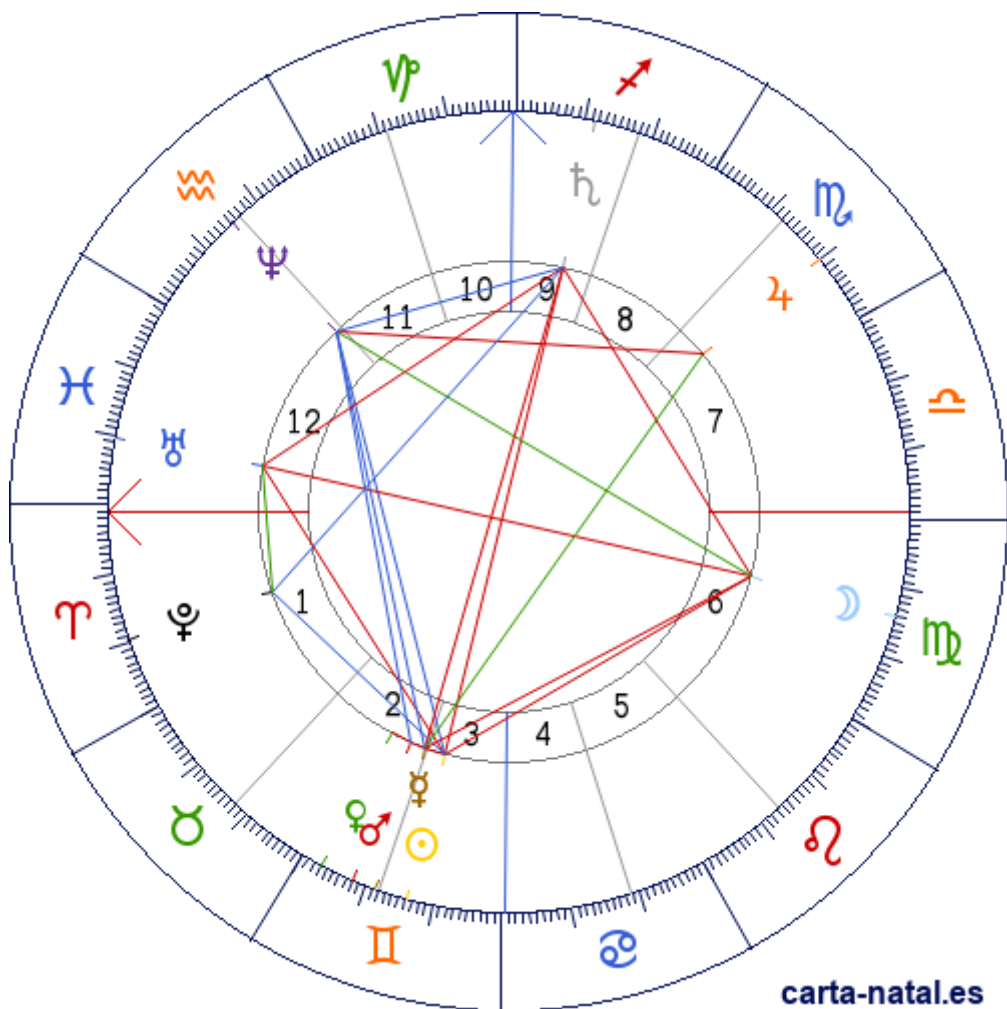

**Carta natal**

**María Carlota Amalia**

07/06/1840 01:00:00 (LMT)  
07/06/1840 00:42:36 UT

50:51:02N 04:20:56E

Tropical/geocéntrico  
Carta eclíptica  
Casas: Placidus

ARMC: 270°26'16.49148"

carta-natal.es

Generalidades

**Casas (Placidus)**

C 1 (AC)	♈	01°01'21"
C 2	♉	17°44'44"
C 3	♊	11°59'54"
C 4	♋	00°24'06"
C 5	♌	18°52'56"
C 6	♍	13°27'19"
C 7	♎	01°01'21"
C 8	♏	17°44'44"
C 9	♐	11°59'54"
C 10 (MC)	♑	00°24'06"
C 11	♒	18°52'56"
C 12	♓	13°27'19"

**Planetas**

☉	♉	16°16'34"	3
☾	♎	15°59'29"	6
☿	♊	11°29'13"	2 » 3
♀	♉	03°07'29"	2
♂	♊	08°00'18"	2 » 3
♃	♋	10°08'46"R	7
♄	♐	18°37'13"R	9
♅	♒	20°14'30"	12
♆	♓	14°43'29"R	12
♇	♈	19°37'58"	1

**Aspectos**

☉	90°	☾	0.28° (A)
☉	0°	♀	4.79° (A)
☉	180°	♄	2.34° (A)
☉	90°	♁	3.97° (A)
☉	120°	♃	1.55° (S)
☉	60°	♀	3.36° (A)
☾	90°	♀	4.5° (S)
☾	90°	♄	2.63° (A)
☾	180°	♁	4.25° (A)
☾	150°	♃	1.27° (S)
♀	0°	♂	3.48° (S)
♀	150°	♃	1.34° (S)
♀	180°	♄	7.13° (A)
♀	120°	♃	3.24° (A)
♀	0°	♂	4.88° (A)

♂	120°	♄	6.72° (A)
♃	90°	♄	4.58° (S)
♅	90°	♃	1.62° (S)
♅	60°	♄	3.9° (A)
♅	120°	♂	1.01° (S)
♃	30°	♂	0.61° (S)