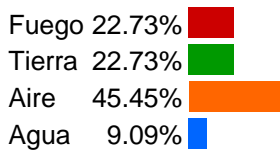

**Carta natal**

**María Carlota Amalia**

07/06/1840 01:00:00 (LMT)  
07/06/1840 00:42:36 UT

50:51:02N 04:20:56E

Tropical/geocéntrico  
Carta eclíptica  
Casas: Placidus

ARMC: 270°26'16.49148"

carta-natal.es

Generalidades

**Casas (Placidus)**

C 1 (AC)	♈	01°01'21"
C 2	♉	17°44'44"
C 3	♊	11°59'54"
C 4	♋	00°24'06"
C 5	♌	18°52'56"
C 6	♍	13°27'19"
C 7	♎	01°01'21"
C 8	♏	17°44'44"
C 9	♐	11°59'54"
C 10 (MC)	♑	00°24'06"
C 11	♒	18°52'56"
C 12	♓	13°27'19"