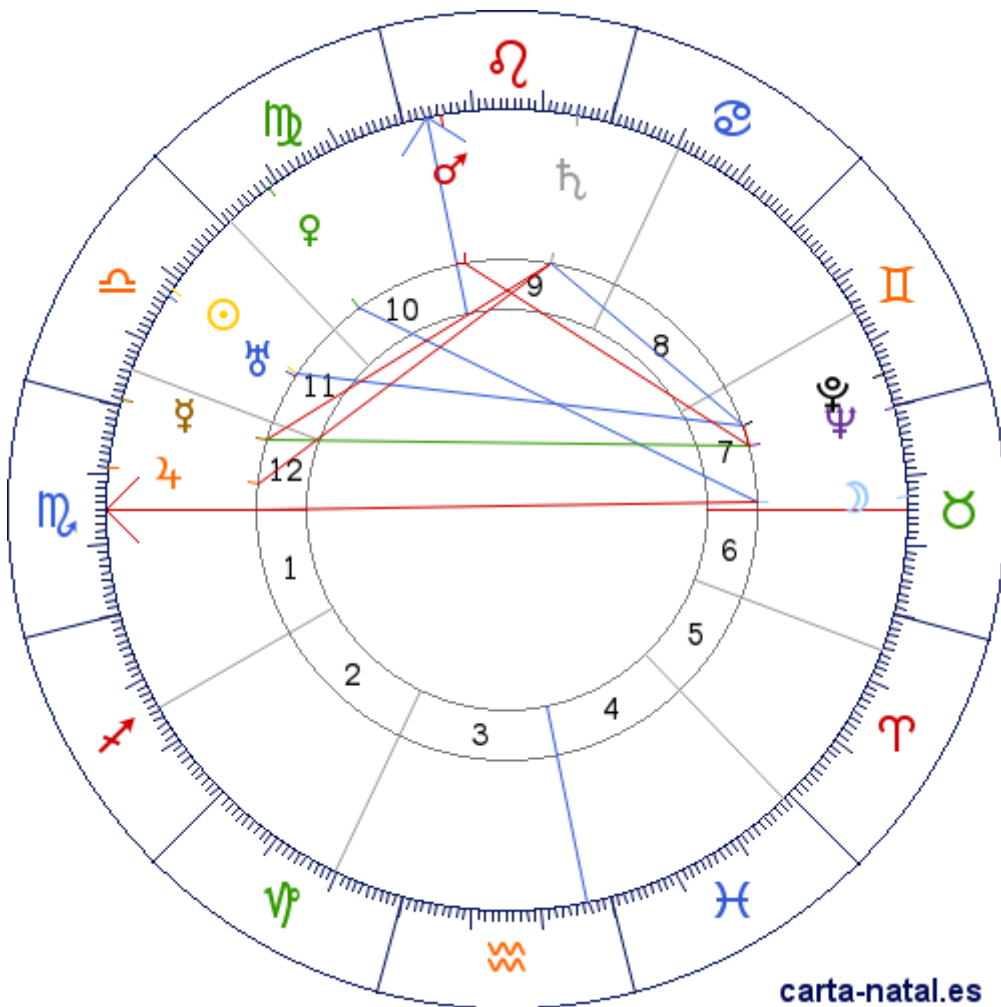

Carta natal

René Cassin

05/10/1887 09:00:00 (LMT)

05/10/1887 09:05:56 UT

43:29:00N 01:29:00W

Tropical/geocéntrico

Carta eclíptica

Casas: Placidus

ARMC: 148°43'29.757"

carta-natal.es

Generalidades

Fuego 22.73%

Tierra 27.27%

Aire 31.82%

Agua 18.18%

Cardinal 27.27%

♆ ♏ 29°48'24"R 7

♇ ♐ 04°51'28"R 7

Aspectos

☉ 0° ♈ 1.01° (A)

☉ 120° ♏ 6.94° (S)

☾ 120° ♏ 4.46° (A)

☾ 180° AC 1.88° (A)

♀ 90° ♄ 5.91° (A)