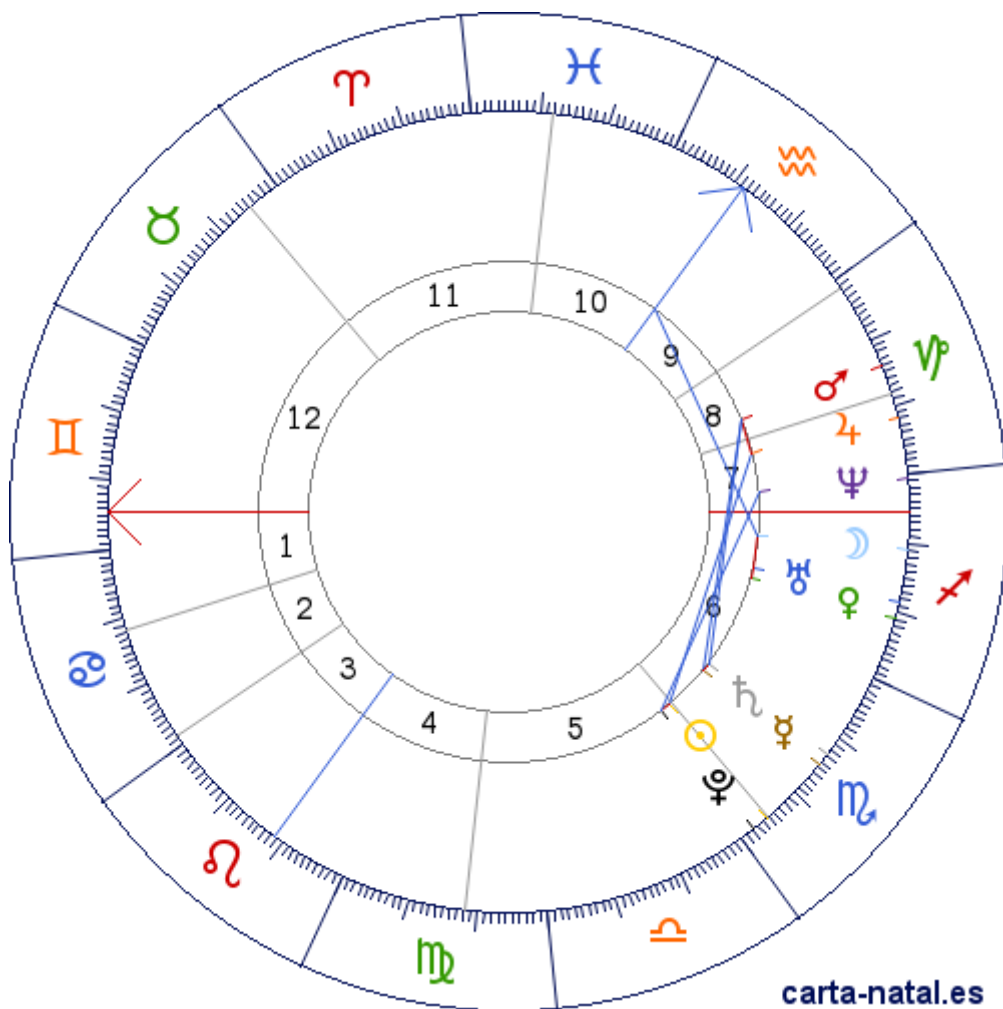

Carta natal

Kelly Osbourne

27/10/1984 20:00:00 (BST)

27/10/1984 19:00:00 UT

51:30:31N 00:07:33W

Tropical/geocéntrico

Carta eclíptica

Casas: Placidus

ARMC: 321°11'21.5682"

carta-natal.es

Generalidades

Fuego 31.82%

Tierra 13.64%

Aire 22.73%

Agua 31.82%

Cardinal 13.64%