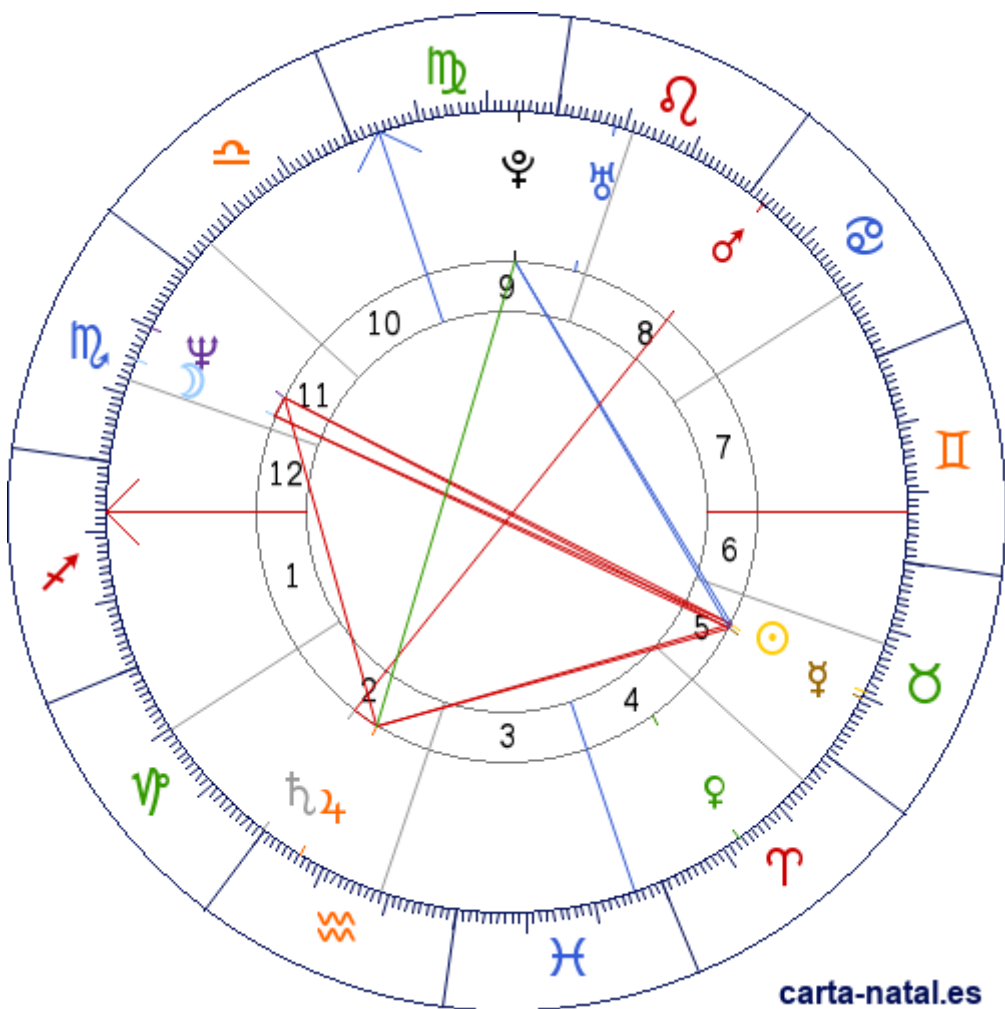

Carta natal

Isiah Thomas

30/04/1961 22:00:00 (CDT)

01/05/1961 03:00:00 UT

41:51:00N 87:39:00W

Tropical/geocéntrico

Carta eclíptica

Casas: Placidus

ARMC: 176°09'18.89064"

carta-natal.es

Generalidades

Casas (Placidus)

C 1 (AC)	♂	07°16'37"
C 2	♄	10°19'17"
C 3	♌	19°03'55"
C 4	♉	25°48'38"
C 5	♈	25°03'38"
C 6	♊	17°54'27"
C 7	♋	07°16'37"
C 8	♌	10°19'17"
C 9	♍	19°03'55"
C 10 (MC)	♎	25°48'38"
C 11	♏	25°03'38"
C 12	♐	17°54'27"

Planetas

☉	♊	10°30'14"	5
☾	♋	14°52'12"	11 » 12
☿	♊	09°30'29"	5
♀	♈	12°45'35" <u>E</u>	4
♂	♌	27°29'05"	8
♃	♌	06°12'25"	2
♅	♄	29°47'42" <u>E</u>	2
♁	♍	21°39'21" <u>E</u>	9
♆	♋	09°56'10" <u>R</u>	11
♇	♎	05°36'10" <u>R</u>	9

Aspectos

☉	180°	☾	4.37° (S)
☉	0°	♀	1° (A)
☉	90°	♃	4.3° (S)
☉	180°	♆	0.57° (S)
☉	120°	♁	4.9° (S)
☾	180°	♀	5.36° (S)
☾	0°	♆	4.93° (S)
♀	90°	♃	3.3° (S)
♀	180°	♆	0.43° (A)
♀	120°	♁	3.91° (S)
♂	180°	♅	2.31° (A)
♃	0°	♅	6.41° (S)
♃	90°	♆	3.73° (A)
♃	150°	♁	0.6° (S)