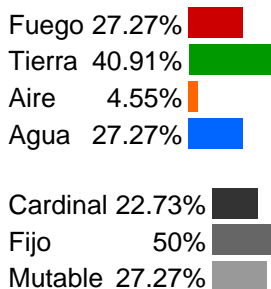

Carta natal

Isiah Thomas

30/04/1961 22:00:00 (CDT)

01/05/1961 03:00:00 UT

41:51:00N 87:39:00W

Tropical/geocéntrico

Carta eclíptica

Casas: Placidus

ARMC: 176°09'18.89064"

carta-natal.es

Generalidades

Casas (Placidus)

C 1 (AC)	♂	07°16'37"
C 2	♄	10°19'17"
C 3	♌	19°03'55"
C 4	♉	25°48'38"
C 5	♈	25°03'38"
C 6	♊	17°54'27"
C 7	♋	07°16'37"
C 8	♌	10°19'17"
C 9	♍	19°03'55"
C 10 (MC)	♎	25°48'38"
C 11	♏	25°03'38"
C 12	♐	17°54'27"