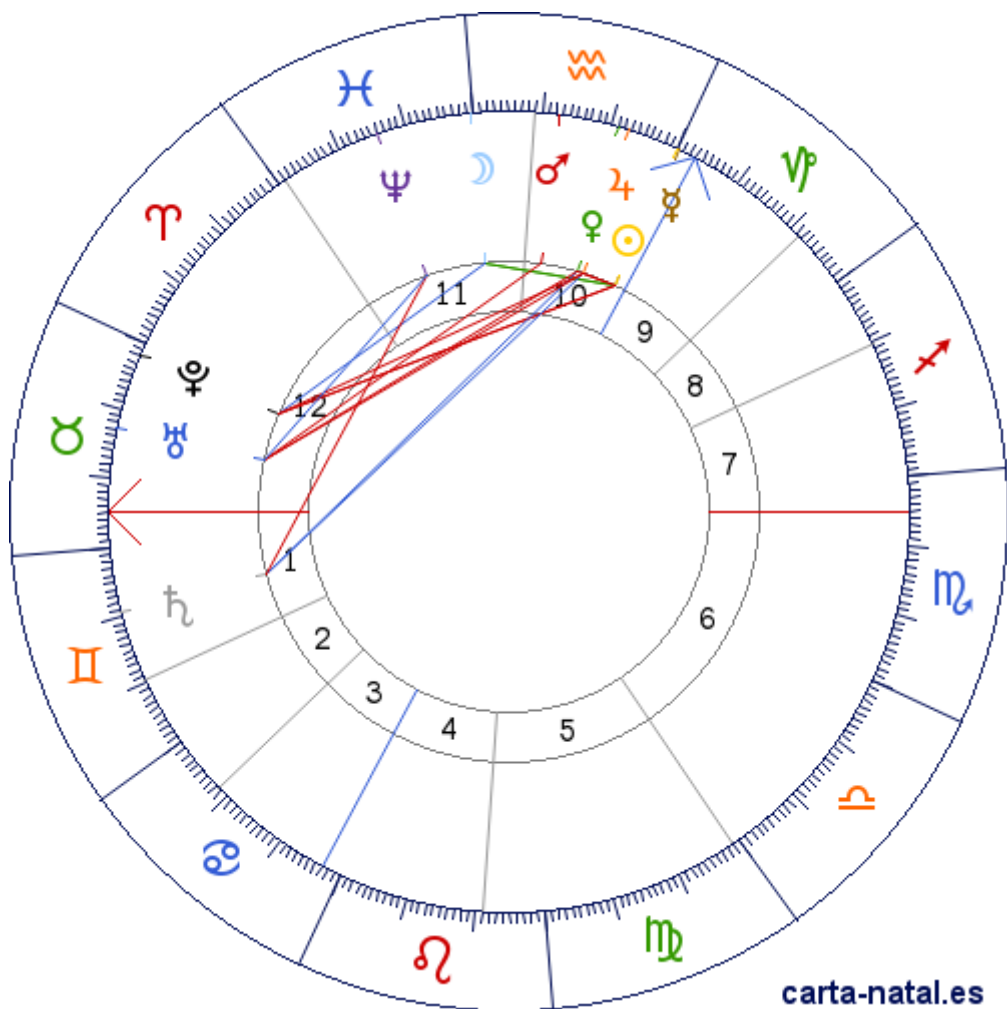

Carta natal

Ernest Chausson

20/01/1855 12:00:00 (LMT)

20/01/1855 11:50:36 UT

48:51:12N 02:20:56E

Tropical/geocéntrico

Carta eclíptica

Casas: Placidus

ARMC: 299°17'37.87152"

carta-natal.es

Generalidades

Casas (Placidus)

C 1 (AC)	♈	24°51'26"
C 2	♉	19°38'14"
C 3	♊	08°20'37"
C 4	♋	27°13'59"
C 5	♌	21°11'15"
C 6	♍	28°50'57"
C 7	♎	24°51'26"
C 8	♏	19°38'14"
C 9	♐	08°20'37"
C 10 (MC)	♑	27°13'59"
C 11	♒	21°11'15"
C 12	♓	28°50'57"

Planetas

☉	♋	29°55'34"	10
☾	♋	00°20'27"	11
☿	♋	29°41'51"	10
♀	♋	09°00'05"	10
♂	♋	17°32'42"	10 » 11
♃	♋	07°24'53"	10
♄	♈	09°17'04" <u>R</u>	1
♅	♈	12°41'36" <u>E</u>	12
♆	♈	14°03'07"	11
♇	♈	01°45'12" <u>E</u>	12

Aspectos

☉	30°	☾	0.41° (S)
☉	0°	♀	0.23° (A)
☉	0°	♃	7.49° (A)
☉	90°	♅	1.83° (A)
☾	30°	♀	0.64° (S)
☾	60°	♅	1.41° (A)
♀	0°	♃	7.72° (A)
♀	90°	♅	2.06° (A)
♀	0°	♃	1.59° (S)
♀	120°	♄	0.28° (A)
♀	90°	♅	3.69° (A)
♂	90°	♅	4.85° (S)
♃	120°	♄	1.87° (A)
♃	90°	♅	5.28° (A)
♃	90°	♅	5.66° (S)