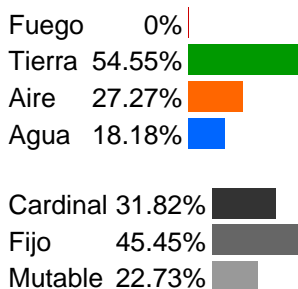

Carta natal

Ernest Chausson

20/01/1855 12:00:00 (LMT)

20/01/1855 11:50:36 UT

48:51:12N 02:20:56E

Tropical/geocéntrico

Carta eclíptica

Casas: Placidus

ARMC: 299°17'37.87152"

carta-natal.es

Generalidades

Casas (Placidus)

C 1 (AC)	♈	24°51'26"
C 2	♉	19°38'14"
C 3	♊	08°20'37"
C 4	♋	27°13'59"
C 5	♌	21°11'15"
C 6	♍	28°50'57"
C 7	♎	24°51'26"
C 8	♏	19°38'14"
C 9	♐	08°20'37"
C 10 (MC)	♑	27°13'59"
C 11	♒	21°11'15"
C 12	♓	28°50'57"