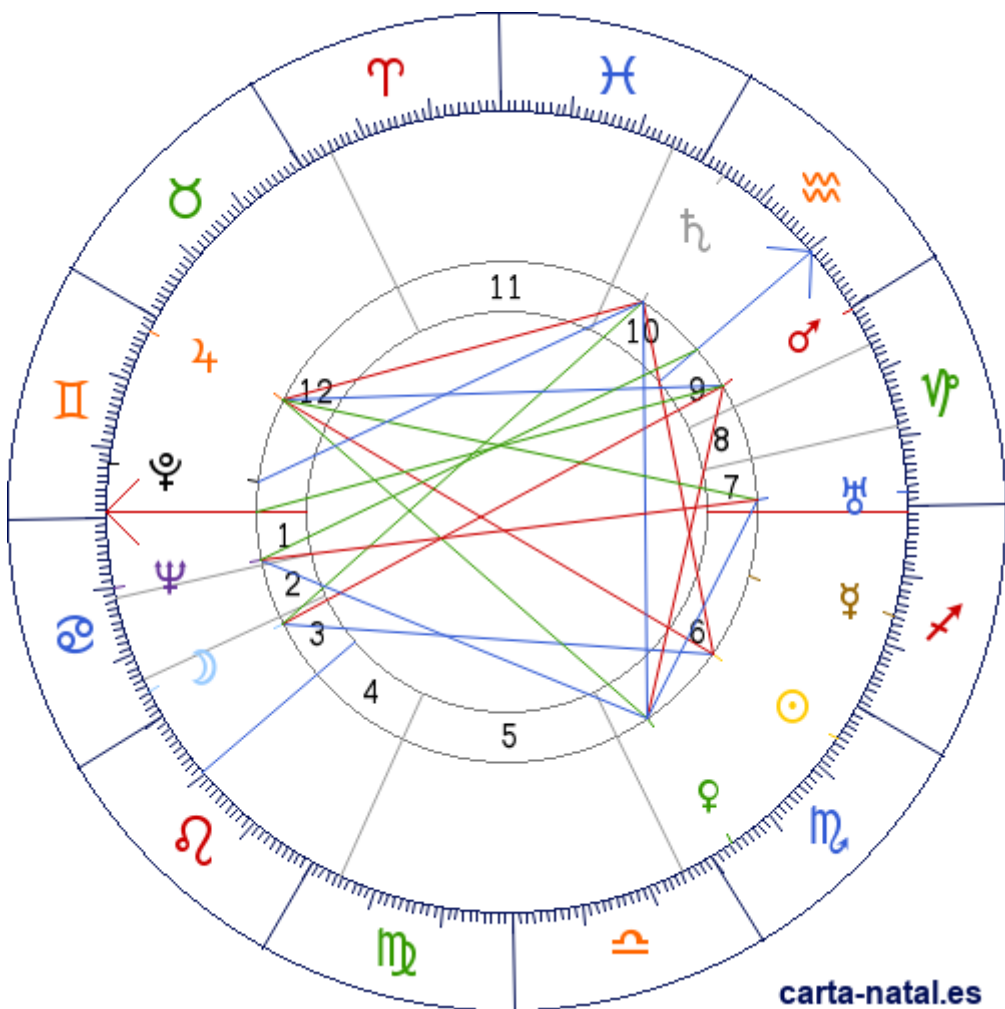

Carta natal

Astrid de Suecia

17/11/1905 16:52:00 (CET)

17/11/1905 15:52:00 UT

59:19:57N 18:03:54E

Tropical/geocéntrico

Carta eclíptica

Casas: Placidus

ARMC: 312°05'48.16608"

carta-natal.es

Generalidades

Casas (Placidus)

C 1 (AC)	♊	29°10'28"
C 2	♌	11°28'46"
C 3	♌	23°56'22"
C 4	♍	09°39'13"
C 5	♎	04°33'49"
C 6	♏	25°09'53"
C 7	♐	29°10'28"
C 8	♑	11°28'46"
C 9	♑	23°56'22"
C 10 (MC)	♒	09°39'13"
C 11	♓	04°33'49"
C 12	♈	25°09'53"

Aspectos

☉	120°	☽	1.14° (S)
☉	180°	♃	7.68° (A)
☉	90°	♅	1.81° (A)
☽	180°	♂	3.83° (A)
☽	150°	♅	0.68° (A)
♀	90°	♂	3.78° (S)
♀	150°	♃	1.06° (S)
♀	120°	♅	6.93° (S)
♀	60°	♁	1.25° (S)
♀	120°	♃	6.7° (A)
♂	120°	♃	2.72° (A)
♂	150°	AC	0.44° (A)
♃	90°	♅	5.87° (A)
♃	150°	♁	0.19° (A)
♅	120°	♀	4.23° (S)

♁	180°	♄	7.95° (A)
♄	150°	MC	0.44° (A)