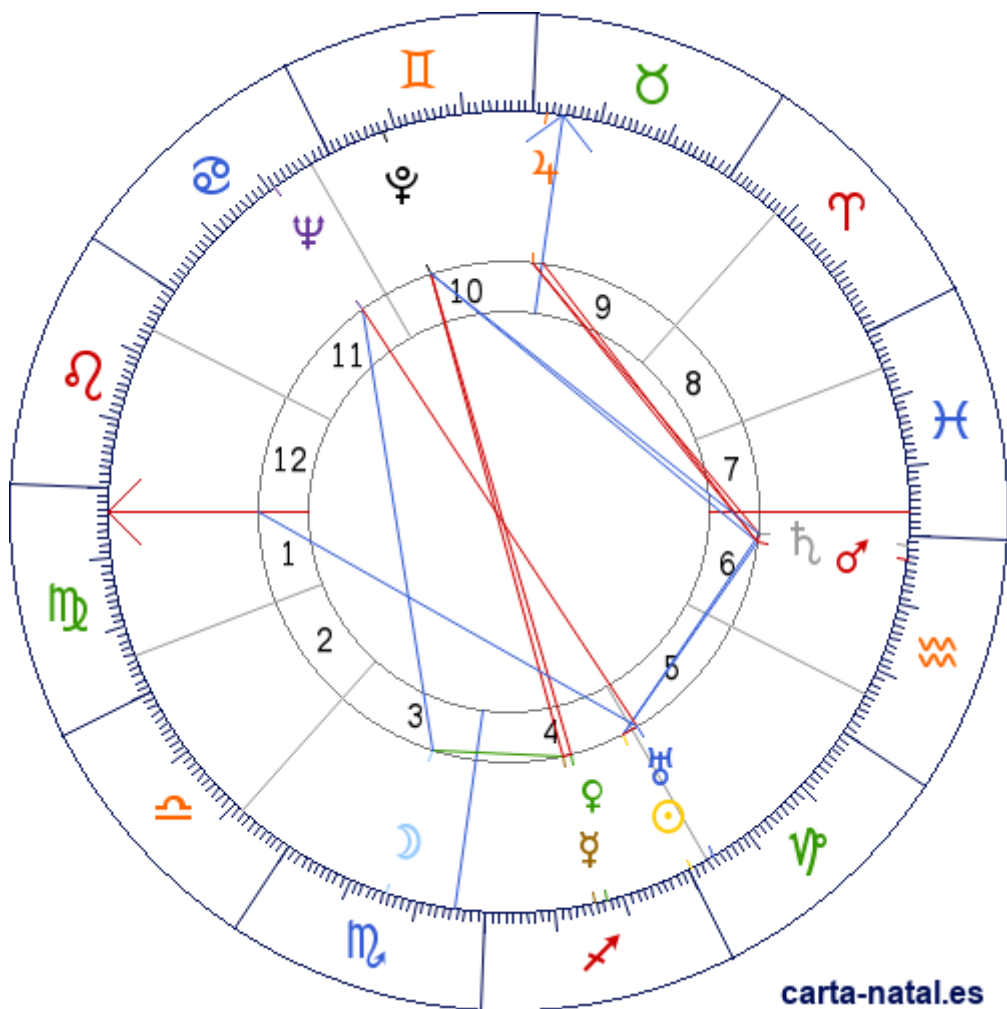

Carta natal

Pierre Brasseur

22/12/1905 21:30:00 (LMT)
22/12/1905 21:20:36 UT

48:51:12N 02:20:56E

Tropical/geocéntrico
Carta eclíptica
Casas: Placidus

ARMC: 53°15'12.05172"

carta-natal.es

Generalidades

Casas (Placidus)

C 1 (AC)	♌	03°19'09"
C 2	♌	24°28'33"
C 3	♍	21°38'07"
C 4	♍	25°35'23"
C 5	♎	02°53'51"
C 6	♎	06°06'54"
C 7	♏	03°19'09"
C 8	♏	24°28'33"
C 9	♐	21°38'07"
C 10 (MC)	♐	25°35'23"
C 11	♑	02°53'51"
C 12	♑	06°06'54"

Planetas

☉	♋	00°23'39"	4 » 5
☾	♌	15°26'06"	3
☿	♌	15°49'46"R	4
♀	♌	17°34'48"	4
♂	♌	26°24'40"	6
♃	♌	27°56'07"R	10
♄	♌	28°28'39"	6
♅	♌	04°08'20"	5
♆	♌	09°15'13"R	11
♇	♌	21°33'39"R	10

Aspectos

☉	60°	♂	3.98° (S)
☉	60°	♄	1.92° (S)
☉	0°	♄	3.74° (A)
☾	30°	♀	0.39° (A)
☾	120°	♄	6.18° (S)
♀	0°	♀	1.75° (S)
♀	180°	♀	5.73° (S)
♀	180°	♀	3.98° (A)
♂	90°	♃	1.52° (A)
♂	0°	♄	2.07° (A)
♂	120°	♀	4.85° (S)
♂	90°	MC	0.82° (A)
♃	90°	♄	0.54° (S)
♄	120°	♀	6.92° (S)
♄	180°	♄	5.11° (A)