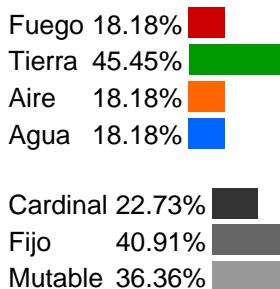

Carta natal

Pierre Brasseur

22/12/1905 21:30:00 (LMT)
22/12/1905 21:20:36 UT

48:51:12N 02:20:56E

Tropical/geocéntrico
Carta eclíptica
Casas: Placidus

ARMC: 53°15'12.05172"

carta-natal.es

Generalidades

Casas (Placidus)

C 1 (AC)	♌	03°19'09"
C 2	♌	24°28'33"
C 3	♍	21°38'07"
C 4	♍	25°35'23"
C 5	♎	02°53'51"
C 6	♎	06°06'54"
C 7	♏	03°19'09"
C 8	♏	24°28'33"
C 9	♐	21°38'07"
C 10 (MC)	♐	25°35'23"
C 11	♑	02°53'51"
C 12	♑	06°06'54"

Planetas

☉	♋	00°23'39"	4 » 5
☾	♌	15°26'06"	3
☿	♌	15°49'46"R	4
♀	♌	17°34'48"	4
♂	♌	26°24'40"	6
♃	♌	27°56'07"R	10
♄	♌	28°28'39"	6
♅	♌	04°08'20"	5
♆	♌	09°15'13"R	11
♇	♌	21°33'39"R	10

Aspectos

☉	60°	♂	3.98° (S)
☉	60°	♄	1.92° (S)
☉	0°	♄	3.74° (A)
☾	30°	♀	0.39° (A)
☾	120°	♄	6.18° (S)
♀	0°	♀	1.75° (S)
♀	180°	♀	5.73° (S)
♀	180°	♀	3.98° (A)
♂	90°	♃	1.52° (A)
♂	0°	♄	2.07° (A)
♂	120°	♀	4.85° (S)
♂	90°	MC	0.82° (A)
♃	90°	♄	0.54° (S)
♄	120°	♀	6.92° (S)
♄	180°	♄	5.11° (A)