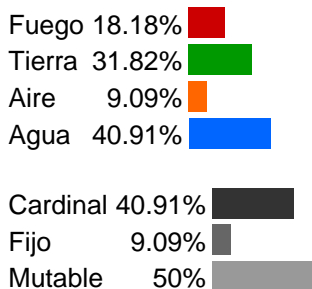

Carta natal

Rupert Murdoch

11/03/1931 23:59:00 (AEST)

11/03/1931 13:59:00 UT

37:48:50S 144:57:48E

Tropical/geocéntrico

Carta eclíptica

Casas: Placidus

ARMC: 162°58'45.696"

carta-natal.es

Generalidades

Casas (Placidus)

C 1 (AC)	♈	02°24'50"
C 2	♈	23°00'31"
C 3	♉	14°54'19"
C 4	♊	11°32'49"
C 5	♌	15°51'12"
C 6	♍	25°46'11"
C 7	♎	02°24'50"
C 8	♏	23°00'31"
C 9	♐	14°54'19"
C 10 (MC)	♑	11°32'49"
C 11	♒	15°51'12"
C 12	♓	25°46'11"

Planetas

☉	♈	20°02'12"	4
☾	♈	24°21'0"	12
☿	♉	15°56'53"	4
♀	♉	06°29'08"	2
♂	♊	27°29'04"	8
♃	♊	10°28'42" ^E	7
♄	♊	21°04'54"	1 » 2
♅	♌	13°54'07"	4 » 5
♆	♌	03°59'0" ^R	9
♇	♌	18°47'10" ^R	7

Aspectos

☉	90°	☾	4.31° (S)
☉	0°	♀	4.09° (A)
☉	60°	♃	1.04° (A)
☉	120°	♅	1.25° (S)
♀	120°	♄	5.47° (S)
♀	120°	♅	2.84° (A)
♂	180°	♃	6.4° (A)
♄	90°	♅	3.42° (S)
♃	180°	♅	2.3° (S)
♅	90°	♅	4.88° (A)