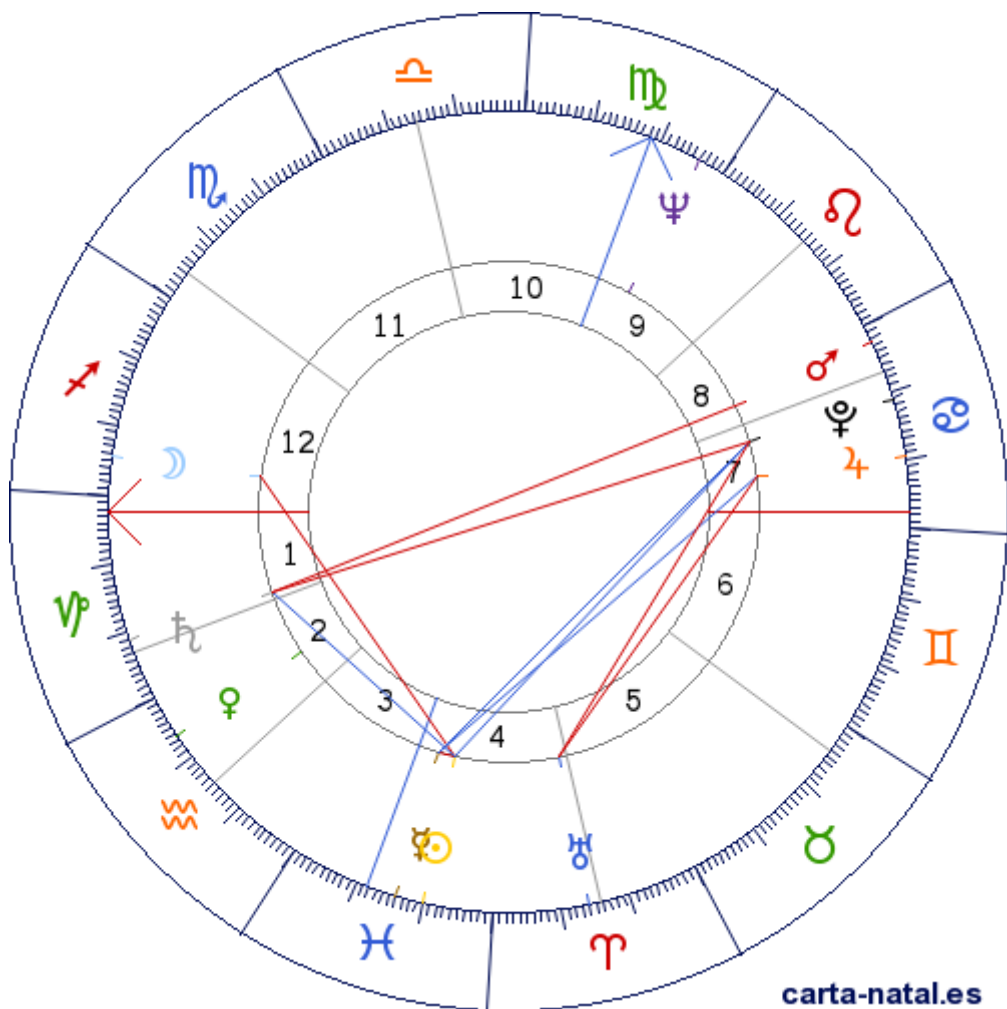

Carta natal

Rupert Murdoch

11/03/1931 23:59:00 (AEST)

11/03/1931 13:59:00 UT

37:48:50S 144:57:48E

Tropical/geocéntrico

Carta eclíptica

Casas: Placidus

ARMC: 162°58'45.696"

carta-natal.es

Generalidades

Casas (Placidus)

C 1 (AC)	♈	02°24'50"
C 2	♈	23°00'31"
C 3	♉	14°54'19"
C 4	♊	11°32'49"
C 5	♌	15°51'12"
C 6	♍	25°46'11"
C 7	♎	02°24'50"
C 8	♏	23°00'31"
C 9	♐	14°54'19"
C 10 (MC)	♑	11°32'49"
C 11	♒	15°51'12"
C 12	♓	25°46'11"

Planetas

☉	♈	20°02'12"	4
☾	♈	24°21'0"	12
☿	♉	15°56'53"	4
♀	♉	06°29'08"	2
♂	♊	27°29'04"	8
♃	♊	10°28'42" ^E	7
♄	♊	21°04'54"	1 » 2
♅	♌	13°54'07"	4 » 5
♆	♌	03°59'0" ^R	9
♇	♌	18°47'10" ^R	7

Aspectos

☉	90°	☾	4.31° (S)
☉	0°	♀	4.09° (A)
☉	60°	♃	1.04° (A)
☉	120°	♅	1.25° (S)
♀	120°	♄	5.47° (S)
♀	120°	♅	2.84° (A)
♂	180°	♃	6.4° (A)
♄	90°	♅	3.42° (S)
♃	180°	♅	2.3° (S)
♅	90°	♅	4.88° (A)