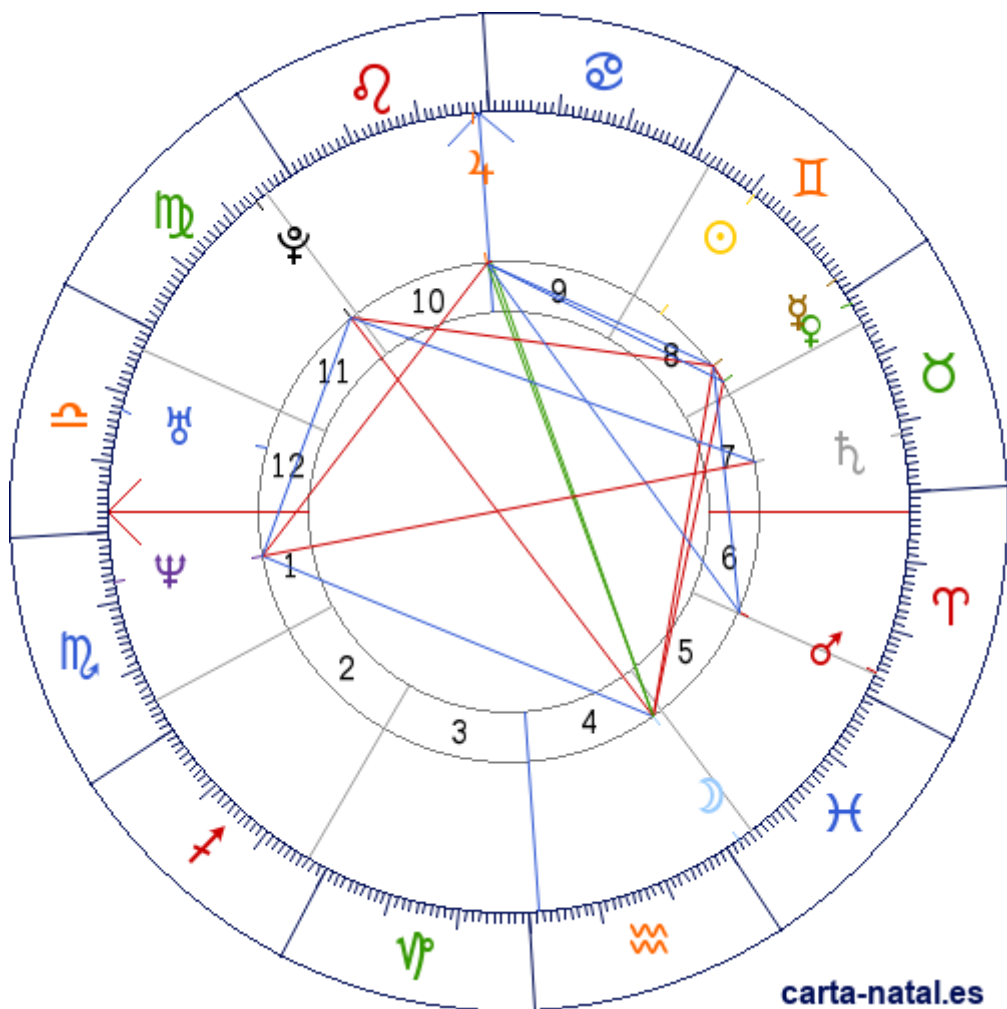

Carta natal

Manuel I de Portugal

10/06/1469 14:59:00 (LMT)
10/06/1469 15:35:32 UT GREG

38:43:00N 09:08:00W

Tropical/geocéntrico
Carta eclíptica
Casas: Placidus

ARMC: 123°37'25.04856"

Generalidades

Casas (Placidus)

C 1 (AC)	♈	27°04'23"
C 2	♌	25°13'20"
C 3	♍	27°05'39"
C 4	♎	01°22'28"
C 5	♏	04°25'42"
C 6	♐	03°12'21"
C 7	♑	27°04'23"
C 8	♒	25°13'20"
C 9	♓	27°05'39"
C 10 (MC)	♈	01°22'28"
C 11	♌	04°25'42"
C 12	♍	03°12'21"

Planetas

☉	♍	19°24'42"	8
☽	♉	02°11'02"	4 » 5
♀	♍	02°36'39"	8
♀	♌	28°30'16"	8
♂	♎	03°29'43"	6
♃	♌	02°16'45"	10
♅	♌	08°26'24"	7
♁	♈	12°22'44"R	12
♄	♌	07°03'16"R	1
♁	♌	06°09'17"	11

Aspectos

☽	90°	♀	0.43° (A)
☽	90°	♀	3.68° (S)
☽	150°	♃	0.1° (A)
☽	120°	♄	4.87° (A)
☽	180°	♁	3.97° (A)
☽	150°	MC	0.81° (A)
♀	0°	♀	4.11° (A)
♀	60°	♂	0.88° (S)
♀	60°	♃	0.33° (A)
♀	90°	♁	3.54° (A)
♀	60°	♃	3.77° (A)
♂	120°	♃	1.22° (S)
♃	90°	♄	4.78° (A)
♃	0°	MC	0.9° (A)
♅	180°	♄	1.39° (S)

ħ	120°	♀	2.29° (S)
Ψ	60°	♀	0.9° (A)