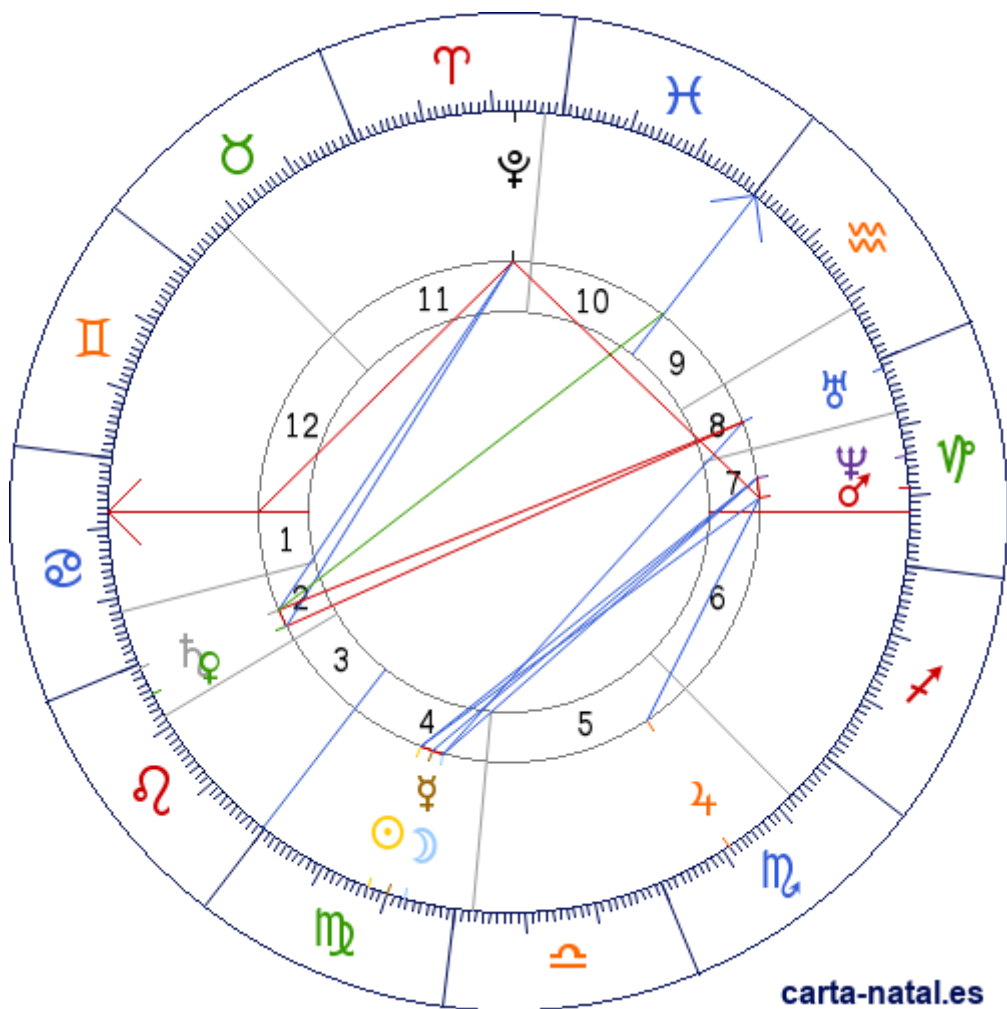

Carta natal

León Tolstói

09/09/1828 22:52:00 (LMT)
09/09/1828 20:21:33 UT GREG

54:12:16N 37:36:40E

Tropical/geocéntrico
Carta eclíptica
Casas: Placidus

ARMC: 331°48'21.28248"

carta-natal.es

Generalidades

Casas (Placidus)

C 1 (AC)	♈	07°40'04"
C 2	♈	22°14'54"
C 3	♏	08°24'26"
C 4	♏	29°41'58"
C 5	♋	02°27'44"
C 6	♋	22°33'42"
C 7	♏	07°40'04"
C 8	♏	22°14'54"
C 9	♐	08°24'26"
C 10 (MC)	♐	29°41'58"
C 11	♒	02°27'44"
C 12	♏	22°33'42"

Planetas

☉	♋	17°04'00"	4
☾	♋	22°33'22"	4
☿	♋	19°56'33"	4
♀	♏	04°40'22"	2 » 3
♂	♏	11°03'40"	7
♃	♋	11°03'31"	5
♄	♏	00°32'56"	2
♅	♏	28°41'53" <u>R</u>	8
♆	♏	15°41'55" <u>R</u>	7
♇	♒	06°50'20" <u>R</u>	11

Aspectos

♏	120°	♁	6.29° (A)
♏	150°	MC	0.85° (A)
♁	90°	AC	0.83° (S)