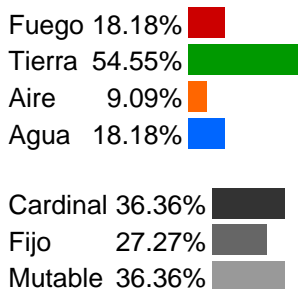

Carta natal

León Tolstói

09/09/1828 22:52:00 (LMT)
09/09/1828 20:21:33 UT GREG

54:12:16N 37:36:40E

Tropical/geocéntrico
Carta eclíptica
Casas: Placidus

ARMC: 331°48'21.28248"

carta-natal.es

Generalidades

Casas (Placidus)

C 1 (AC)	♈	07°40'04"
C 2	♈	22°14'54"
C 3	♏	08°24'26"
C 4	♏	29°41'58"
C 5	♋	02°27'44"
C 6	♋	22°33'42"
C 7	♏	07°40'04"
C 8	♏	22°14'54"
C 9	♐	08°24'26"
C 10 (MC)	♐	29°41'58"
C 11	♒	02°27'44"
C 12	♏	22°33'42"

Planetas

☉	♋	17°04'00"	4
☾	♋	22°33'22"	4
☿	♋	19°56'33"	4
♀	♏	04°40'22"	2 » 3
♂	♏	11°03'40"	7
♃	♋	11°03'31"	5
♄	♏	00°32'56"	2
♅	♏	28°41'53" <u>R</u>	8
♆	♏	15°41'55" <u>R</u>	7
♇	♒	06°50'20" <u>R</u>	11

Aspectos