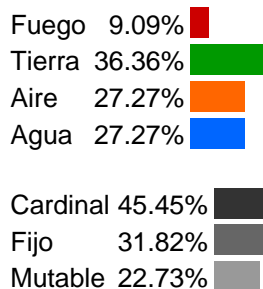

Carta natal

Charles Aznavour

22/05/1924 00:15:00 (WEST)
21/05/1924 23:15:00 UT

48:51:12N 02:20:56E

Tropical/geocéntrico
Carta eclíptica
Casas: Placidus

ARMC: 230°24'36.46224"

carta-natal.es

Generalidades

Casas (Placidus)

C 1 (AC)	♍	21°32'45"
C 2	♉	14°29'50"
C 3	♈	26°15'10"
C 4	♊	22°48'46"
C 5	♋	12°32'22"
C 6	♌	00°31'28"
C 7	♍	21°32'45"
C 8	♎	14°29'50"
C 9	♏	26°15'10"
C 10 (MC)	♐	22°48'46"
C 11	♑	12°32'22"
C 12	♒	00°31'28"