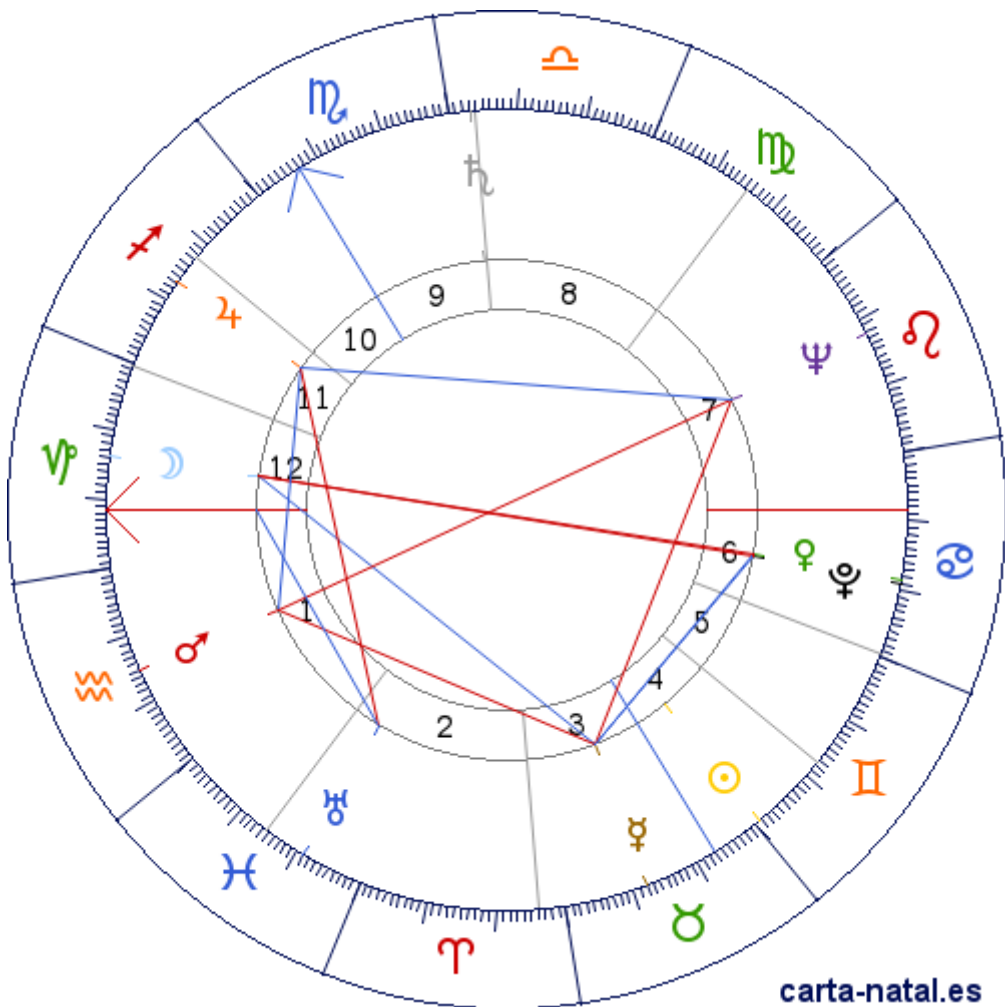

Carta natal

Charles Aznavour

22/05/1924 00:15:00 (WEST)
21/05/1924 23:15:00 UT

48:51:12N 02:20:56E

Tropical/geocéntrico
Carta eclíptica
Casas: Placidus

ARMC: 230°24'36.46224"

carta-natal.es

Generalidades

Casas (Placidus)

C 1 (AC)	♍	21°32'45"
C 2	♉	14°29'50"
C 3	♈	26°15'10"
C 4	♊	22°48'46"
C 5	♋	12°32'22"
C 6	♌	00°31'28"
C 7	♍	21°32'45"
C 8	♎	14°29'50"
C 9	♏	26°15'10"
C 10 (MC)	♐	22°48'46"
C 11	♑	12°32'22"
C 12	♒	00°31'28"

Planetas

♁	♋	00°35'01"	4
☾	♓	13°53'15"	12
☿	♒	12°06'09" <u>E</u>	3
♀	♍	11°30'0"	6
♂	♈	15°12'19"	1
♃	♒	16°53'57" <u>R</u>	11
♄	♐	26°45'04" <u>R</u>	9
♅	♉	21°00'38"	2
♆	♎	17°44'19"	7
♇	♌	10°52'21"	6

Aspectos

☾	120°	♀	1.78° (S)
☾	180°	♀	2.39° (S)
☾	180°	♁	3.01° (S)
♀	60°	♀	0.6° (A)
♀	90°	♂	3.1° (S)
♀	90°	♃	5.64° (A)
♀	60°	♁	1.23° (S)
♀	0°	♁	0.63° (S)
♂	60°	♃	1.69° (A)
♂	180°	♃	2.53° (A)
♃	90°	♅	4.11° (S)
♃	120°	♃	0.84° (S)
♅	60°	AC	0.54° (S)