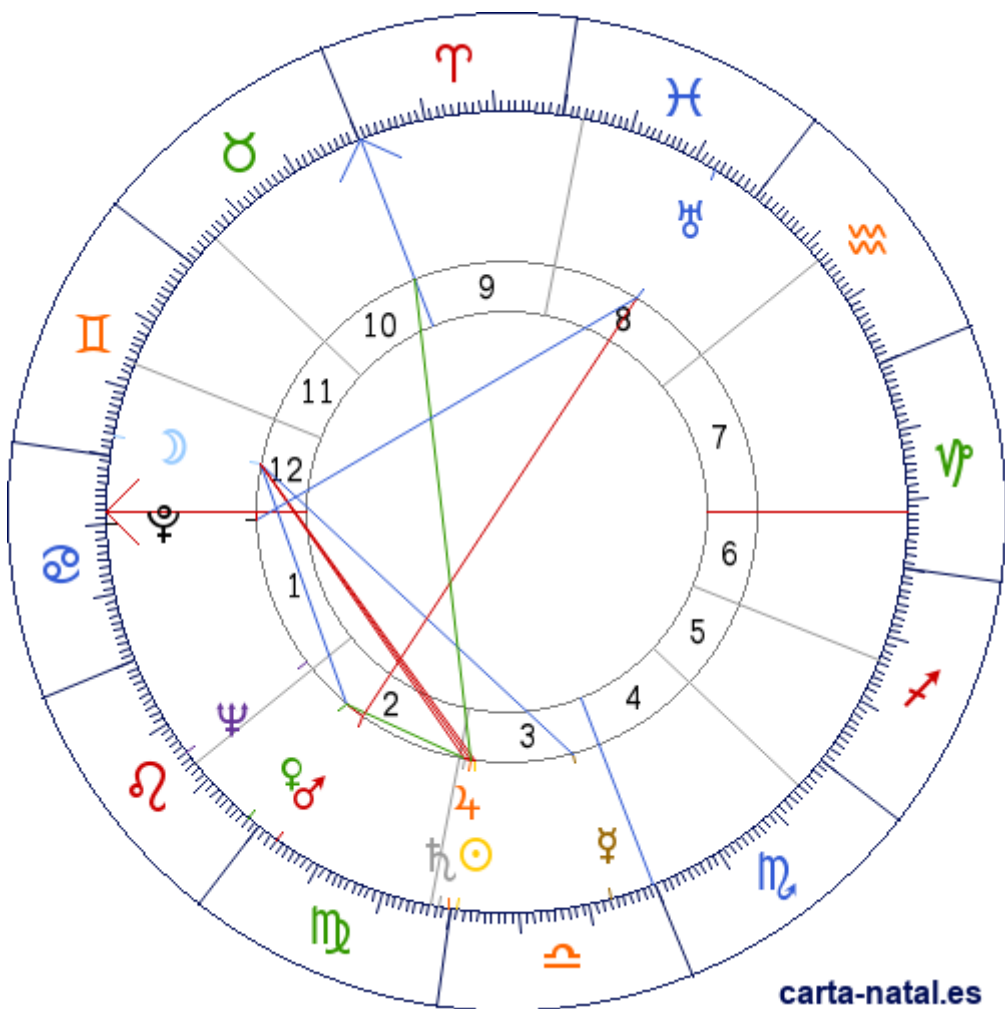

Carta natal

Robert Muldoon

25/09/1921 02:30:00 (NZST)

24/09/1921 14:00:00 UT

36:52:00S 174:46:00E

Tropical/geocéntrico

Carta eclíptica

Casas: Placidus

ARMC: 27°37'27.1416"

carta-natal.es

Generalidades

Fuego 22.73%

Tierra 18.18%

Aire 36.36%

Agua 22.73%

Cardinal 50%