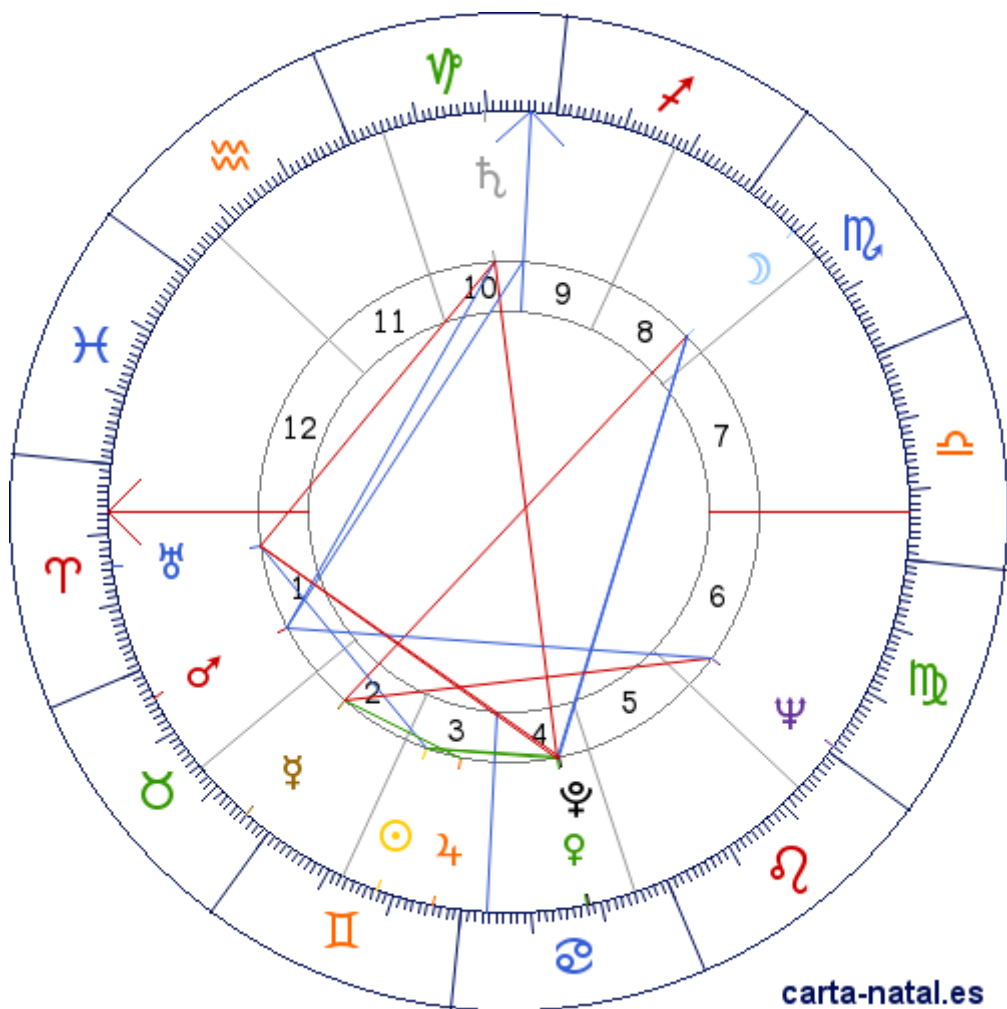

**Carta natal**

**Jordi Pujol i Soley**

09/06/1930 01:00:00 (WET)

09/06/1930 01:00:00 UT

41:23:20N 02:09:32E

Tropical/geocéntrico

Carta eclíptica

Casas: Placidus

ARMC: 273°50'14.8722"

carta-natal.es

Generalidades

**Casas (Placidus)**

C 1 (AC)	♈	06°45'35"
C 2	♉	16°35'50"
C 3	♊	12°22'20"
C 4	♋	03°31'17"
C 5	♌	25°15'18"
C 6	♍	23°09'43"
C 7	♎	06°45'35"
C 8	♏	16°35'50"
C 9	♐	12°22'20"
C 10 (MC)	♑	03°31'17"
C 11	♒	25°15'18"
C 12	♓	23°09'43"

**Planetas**

☉	♋	17°28'18"	3
☾	♋	21°29'06"	8
☿	♋	25°45'20"	2
♀	♌	17°52'42"	4
♂	♋	04°23'21"	1
♃	♋	25°53'46"	3
♄	♋	10°08'36"R	10
♅	♈	14°39'33"	1
♆	♎	00°59'47"	6
♇	♌	18°19'23"	4

**Aspectos**

☉	30°	♀	0.41° (S)
☉	60°	♁	2.81° (S)
☉	30°	☽	0.85° (A)
☾	180°	♀	4.27° (A)
☾	120°	♀	3.61° (S)
☾	120°	☽	3.16° (S)
♀	30°	♃	0.14° (A)
♀	90°	♄	5.24° (A)
♀	180°	♄	7.73° (S)
♀	90°	♁	3.22° (S)
♀	0°	☽	0.44° (A)
♂	120°	♄	5.75° (A)
♂	120°	♄	3.39° (S)
♂	120°	MC	0.87° (A)
♄	90°	♁	4.52° (S)