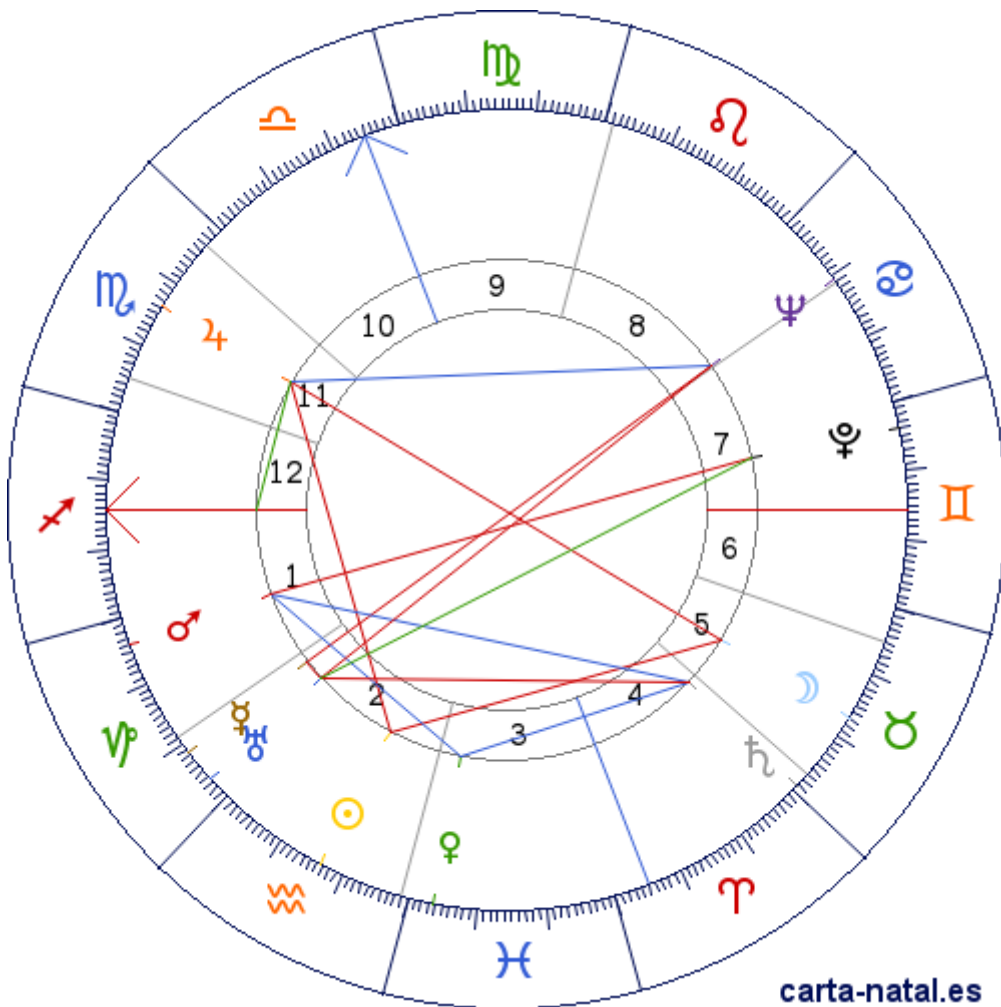

Carta natal

Ronald Reagan

06/02/1911 04:16:00 (CDT)

06/02/1911 09:16:00 UT

41:37:49N 89:47:10W

Tropical/geocéntrico

Carta eclíptica

Casas: Placidus

ARMC: 184°36'14.97204"

carta-natal.es

Generalidades

Casas (Placidus)

C 1 (AC)	♈	14°18'17"
C 2	♏	18°55'16"
C 3	♎	28°52'25"
C 4	♌	05°01'00"
C 5	♍	03°01'25"
C 6	♎	25°02'55"
C 7	♏	14°18'17"
C 8	♐	18°55'16"
C 9	♑	28°52'25"
C 10 (MC)	♒	05°01'00"
C 11	♓	03°01'25"
C 12	♓	25°02'55"

Planetas

☉	♉	16°28'56"	2
☾	♊	13°08'01"	5
☿	♊	21°29'06"	2
♀	♌	03°36'13"	3
♂	♏	03°57'33"	1
♃	♑	13°44'06"	11
♄	♏	00°49'09"	4 » 5
♅	♏	26°30'12"	2
♆	♒	19°28'39"R	8
♇	♏	26°05'29"R	7

Aspectos

☉	90°	☾	3.35° (A)
☉	90°	♃	2.75° (S)
☾	180°	♃	0.6° (A)
♀	0°	♅	5.02° (A)
♀	180°	♆	2.01° (S)
♀	60°	♂	0.36° (A)
♀	60°	♄	2.78° (S)
♂	120°	♄	3.14° (S)
♂	180°	♀	7.87° (S)
♃	120°	♆	5.74° (A)
♃	30°	AC	0.57° (S)
♄	90°	♅	4.32° (S)
♅	180°	♆	7.03° (S)
♅	150°	♀	0.41° (S)