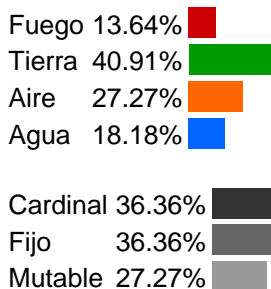

Carta natal

Ronald Reagan

06/02/1911 04:16:00 (CDT)

06/02/1911 09:16:00 UT

41:37:49N 89:47:10W

Tropical/geocéntrico

Carta eclíptica

Casas: Placidus

ARMC: 184°36'14.97204"

carta-natal.es

Generalidades

Casas (Placidus)

C 1 (AC)		14°18'17"
C 2		18°55'16"
C 3		28°52'25"
C 4		05°01'00"
C 5		03°01'25"
C 6		25°02'55"
C 7		14°18'17"
C 8		18°55'16"
C 9		28°52'25"
C 10 (MC)		05°01'00"
C 11		03°01'25"
C 12		25°02'55"