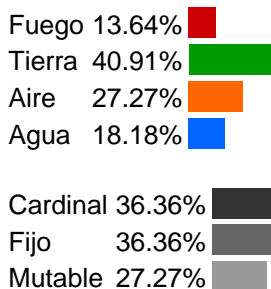

Carta natal

Ronald Reagan

06/02/1911 04:16:00 (CDT)

06/02/1911 09:16:00 UT

41:37:49N 89:47:10W

Tropical/geocéntrico

Carta eclíptica

Casas: Placidus

ARMC: 184°36'14.97204"

carta-natal.es

Generalidades

Casas (Placidus)

C 1 (AC)	♈	14°18'17"
C 2	♏	18°55'16"
C 3	♎	28°52'25"
C 4	♌	05°01'00"
C 5	♍	03°01'25"
C 6	♎	25°02'55"
C 7	♏	14°18'17"
C 8	♐	18°55'16"
C 9	♑	28°52'25"
C 10 (MC)	♒	05°01'00"
C 11	♓	03°01'25"
C 12	♓	25°02'55"

Planetas

☉	♉	16°28'56"	2
☾	♊	13°08'01"	5
☿	♊	21°29'06"	2
♀	♌	03°36'13"	3
♂	♏	03°57'33"	1
♃	♑	13°44'06"	11
♄	♏	00°49'09"	4 » 5
♅	♏	26°30'12"	2
♆	♒	19°28'39"R	8
♇	♏	26°05'29"R	7

Aspectos

☉	90°	☾	3.35° (A)
☉	90°	♃	2.75° (S)
☾	180°	♃	0.6° (A)
♀	0°	♅	5.02° (A)
♀	180°	♆	2.01° (S)
♀	60°	♂	0.36° (A)
♀	60°	♄	2.78° (S)
♂	120°	♄	3.14° (S)
♂	180°	♀	7.87° (S)
♃	120°	♆	5.74° (A)
♃	30°	AC	0.57° (S)
♄	90°	♅	4.32° (S)
♅	180°	♆	7.03° (S)
♅	150°	♀	0.41° (S)