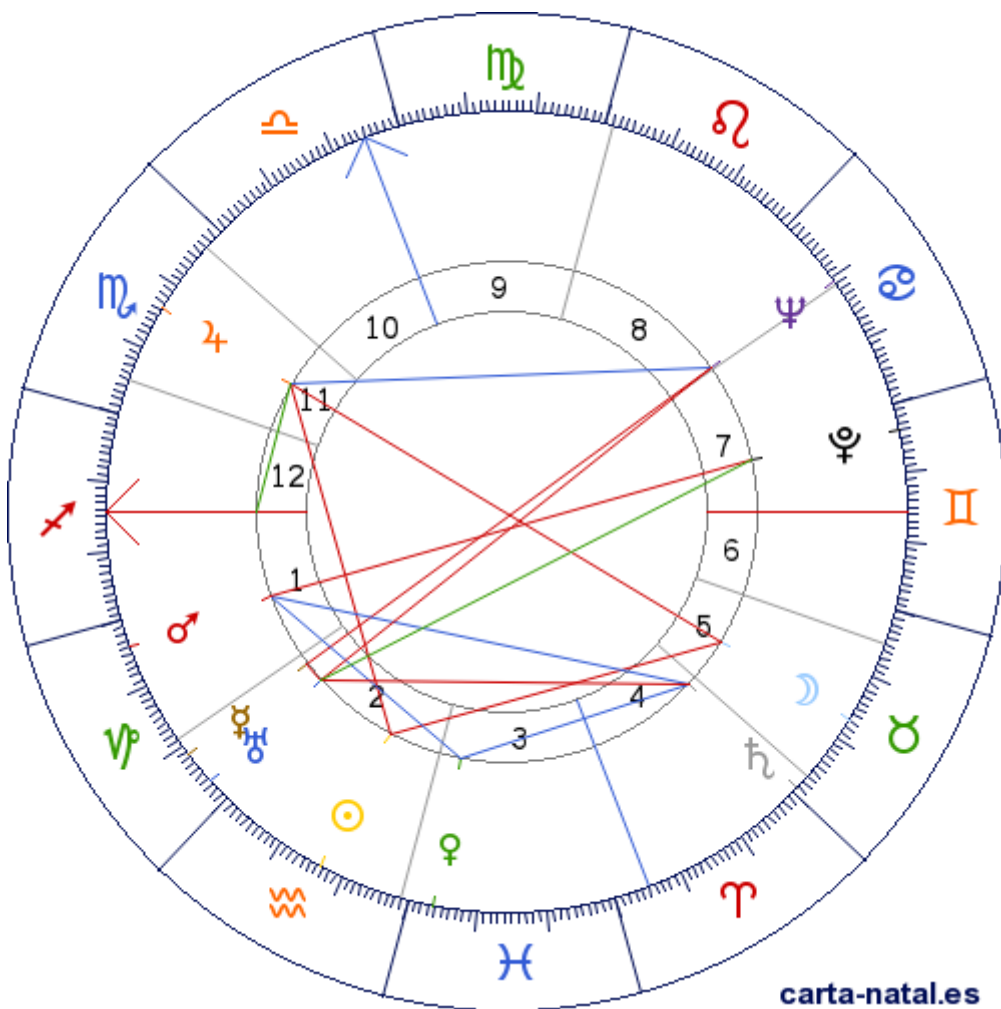

Carta natal

Ronald Reagan

06/02/1911 04:16:00 (CDT)

06/02/1911 09:16:00 UT

41:37:49N 89:47:10W

Tropical/geocéntrico

Carta eclíptica

Casas: Placidus

ARMC: 184°36'14.97204"

carta-natal.es

Generalidades

Casas (Placidus)

C 1 (AC)		14°18'17"
C 2		18°55'16"
C 3		28°52'25"
C 4		05°01'00"
C 5		03°01'25"
C 6		25°02'55"
C 7		14°18'17"
C 8		18°55'16"
C 9		28°52'25"
C 10 (MC)		05°01'00"
C 11		03°01'25"
C 12		25°02'55"

Planetas

		16°28'56"	2
		13°08'01"	5
		21°29'06"	2
		03°36'13"	3
		03°57'33"	1
		13°44'06"	11
		00°49'09"	4 » 5
		26°30'12"	2
		19°28'39" <u>R</u>	8
		26°05'29" <u>R</u>	7

Aspectos

	90°		3.35° (A)
	90°		2.75° (S)
	180°		0.6° (A)
	0°		5.02° (A)
	180°		2.01° (S)
	60°		0.36° (A)
	60°		2.78° (S)
	120°		3.14° (S)
	180°		7.87° (S)
	120°		5.74° (A)
	30°	AC	0.57° (S)
	90°		4.32° (S)
	180°		7.03° (S)
	150°		0.41° (S)