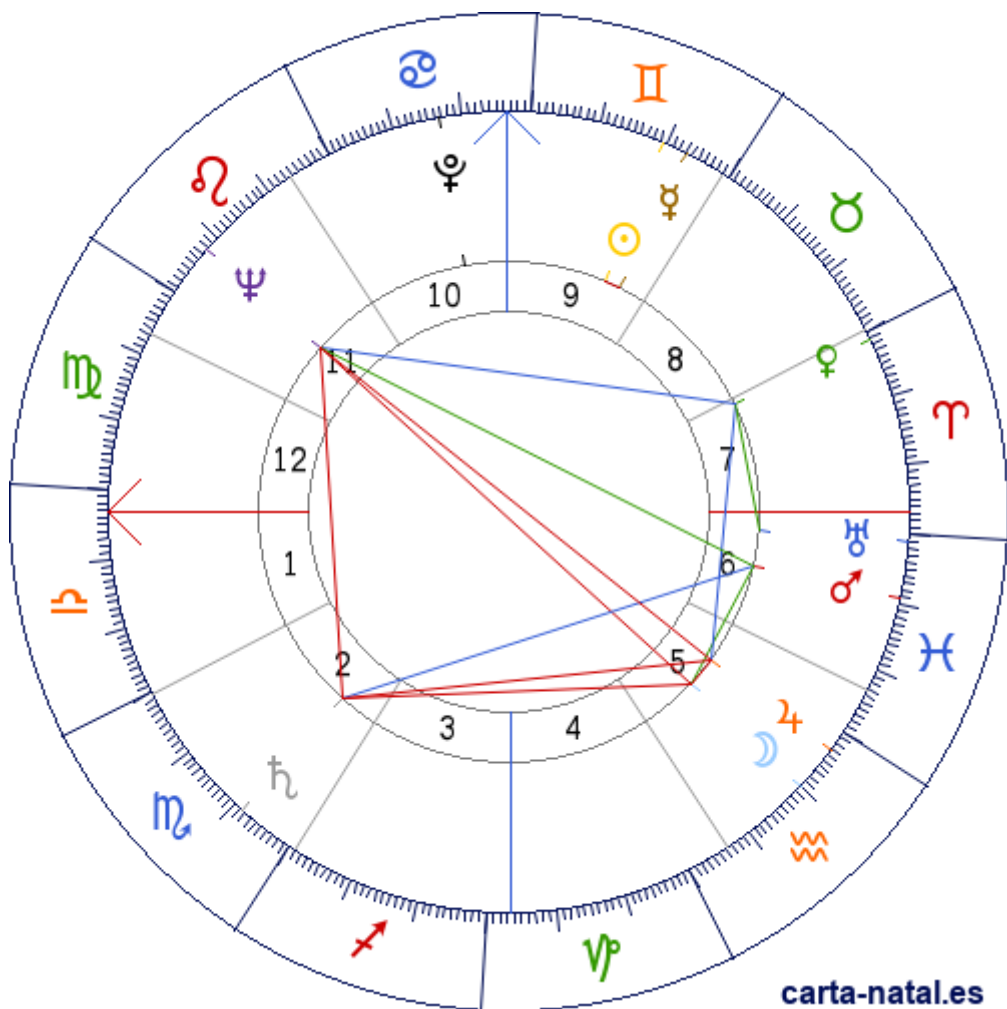

Carta natal

Andy Griffith

01/06/1926 15:00:00 (EDT)

01/06/1926 19:00:00 UT

36:29:57N 80:36:26W

Tropical/geocéntrico

Carta eclíptica

Casas: Placidus

ARMC: 93°53'32.98596"

carta-natal.es

Generalidades

Casas (Placidus)

C 1 (AC)	♈	03°12'42"
C 2	♉	00°11'48"
C 3	♊	00°44'42"
C 4	♋	03°34'19"
C 5	♌	06°20'27"
C 6	♍	06°40'14"
C 7	♎	03°12'42"
C 8	♏	00°11'48"
C 9	♐	00°44'42"
C 10 (MC)	♑	03°34'19"
C 11	♒	06°20'27"
C 12	♓	06°40'14"

Planetas

☉	♎	10°30'15"	9
☾	♌	19°59'18"	5
♀	♎	06°54'53"	9
♂	♎	28°49'16"	7 » 8
♃	♌	20°46'32"	6
♄	♌	26°49'43"	5
♅	♓	21°26'14"R	2
♆	♌	28°59'47"	6
♇	♏	22°13'25"	11
♁	♑	13°23'35"	10

Aspectos

☉	0°	♀	3.59° (A)
☾	30°	♂	0.79° (A)
☾	0°	♄	6.84° (A)
☾	90°	♃	1.45° (A)
☾	180°	♅	2.24° (A)
♀	60°	♄	1.99° (S)
♀	30°	♆	0.18° (A)
♀	120°	♅	6.6° (S)
♂	120°	♃	0.66° (A)
♂	150°	♅	1.45° (A)
♄	90°	♃	5.39° (S)
♄	180°	♅	4.6° (S)
♃	90°	♅	0.79° (S)