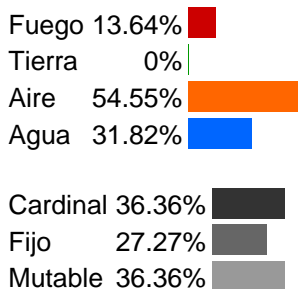

Carta natal

Andy Griffith

01/06/1926 15:00:00 (EDT)

01/06/1926 19:00:00 UT

36:29:57N 80:36:26W

Tropical/geocéntrico

Carta eclíptica

Casas: Placidus

ARMC: 93°53'32.98596"

carta-natal.es

Generalidades

Casas (Placidus)

C 1 (AC)	♈	03°12'42"
C 2	♉	00°11'48"
C 3	♊	00°44'42"
C 4	♋	03°34'19"
C 5	♌	06°20'27"
C 6	♍	06°40'14"
C 7	♎	03°12'42"
C 8	♏	00°11'48"
C 9	♐	00°44'42"
C 10 (MC)	♑	03°34'19"
C 11	♒	06°20'27"
C 12	♓	06°40'14"

Planetas

☉	♎	10°30'15"	9
☾	♌	19°59'18"	5
♀	♎	06°54'53"	9
♂	♎	28°49'16"	7 » 8
♃	♌	20°46'32"	6
♄	♌	26°49'43"	5
♅	♓	21°26'14"R	2
♆	♌	28°59'47"	6
♇	♏	22°13'25"	11
♁	♑	13°23'35"	10

Aspectos

☉	0°	♀	3.59° (A)
☾	30°	♂	0.79° (A)
☾	0°	♄	6.84° (A)
☾	90°	♃	1.45° (A)
☾	180°	♅	2.24° (A)
♀	60°	♄	1.99° (S)
♀	30°	♆	0.18° (A)
♀	120°	♅	6.6° (S)
♂	120°	♃	0.66° (A)
♂	150°	♅	1.45° (A)
♄	90°	♃	5.39° (S)
♄	180°	♅	4.6° (S)
♃	90°	♅	0.79° (S)