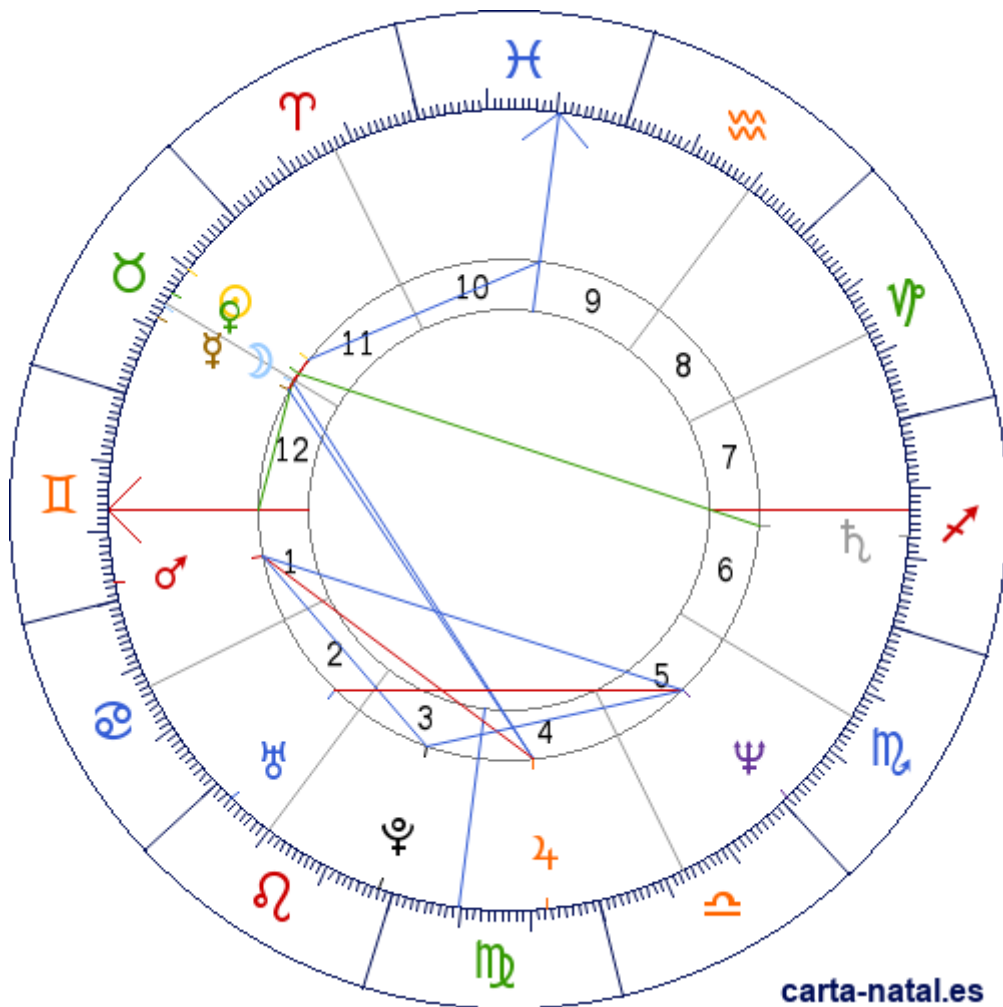

Carta natal

Alicia Plaza

30/04/1957 08:10:00 (/0430)
30/04/1957 12:40:00 UT

10:29:17N 66:52:45W

Tropical/geocéntrico
Carta eclíptica
Casas: Placidus

ARMC: 341°18'43.68636"

carta-natal.es

Generalidades

Casas (Placidus)

C 1 (AC)	♈	16°54'26"
C 2	♉	13°09'00"
C 3	♊	09°59'54"
C 4	♋	09°45'44"
C 5	♌	12°38'03"
C 6	♍	15°53'17"
C 7	♎	16°54'26"
C 8	♏	13°09'00"
C 9	♐	09°59'54"
C 10 (MC)	♑	09°45'44"
C 11	♒	12°38'03"
C 12	♓	15°53'17"

Planetas

☉	♈	09°53'47"	11
☾	♈	16°15'54"	12
☿	♈	18°14'54" <u>R</u>	12
♀	♈	14°03'41"	11 » 12
♂	♈	27°25'04"	1
♃	♋	22°21'24" <u>R</u>	4
♅	♎	13°12'22" <u>R</u>	6 » 7
♁	♏	03°02'44"	2
♆	♍	00°59'39" <u>R</u>	5
♇	♏	27°56'44" <u>R</u>	3