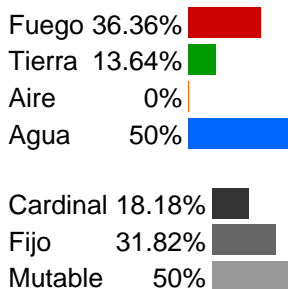

**Carta natal**

**Giovanni Giacomo Casanova**

02/04/1725 20:00:00 (LMT)  
02/04/1725 19:10:42 UT

45:26:19N 12:19:36E

Tropical/geocéntrico  
Carta eclíptica  
Casas: Placidus

ARMC: 131°01'46.31808"

carta-natal.es

Generalidades

**Casas (Placidus)**

C 1 (AC)	♈	00°54'32"
C 2	♈	28°51'23"
C 3	♍	02°07'21"
C 4	♎	08°35'43"
C 5	♏	12°02'05"
C 6	♏	09°17'10"
C 7	♐	00°54'32"
C 8	♐	28°51'23"
C 9	♑	02°07'21"
C 10 (MC)	♑	08°35'43"
C 11	♒	12°02'05"
C 12	♒	09°17'10"

**Planetas**

☉	♋	12°58'04"	6
☽	♋	09°23'50"	2
♀	♋	28°40'34"	5
♁	♋	22°50'13"	5
♂	♋	14°12'12"	5
♃	♋	06°05'15"	4
♄	♍	21°27'15"	3
♅	♈	07°32'56" <u>R</u>	1
♆	♏	29°42'55"	8
♇	♎	28°55'34" <u>R</u>	11

**Aspectos**