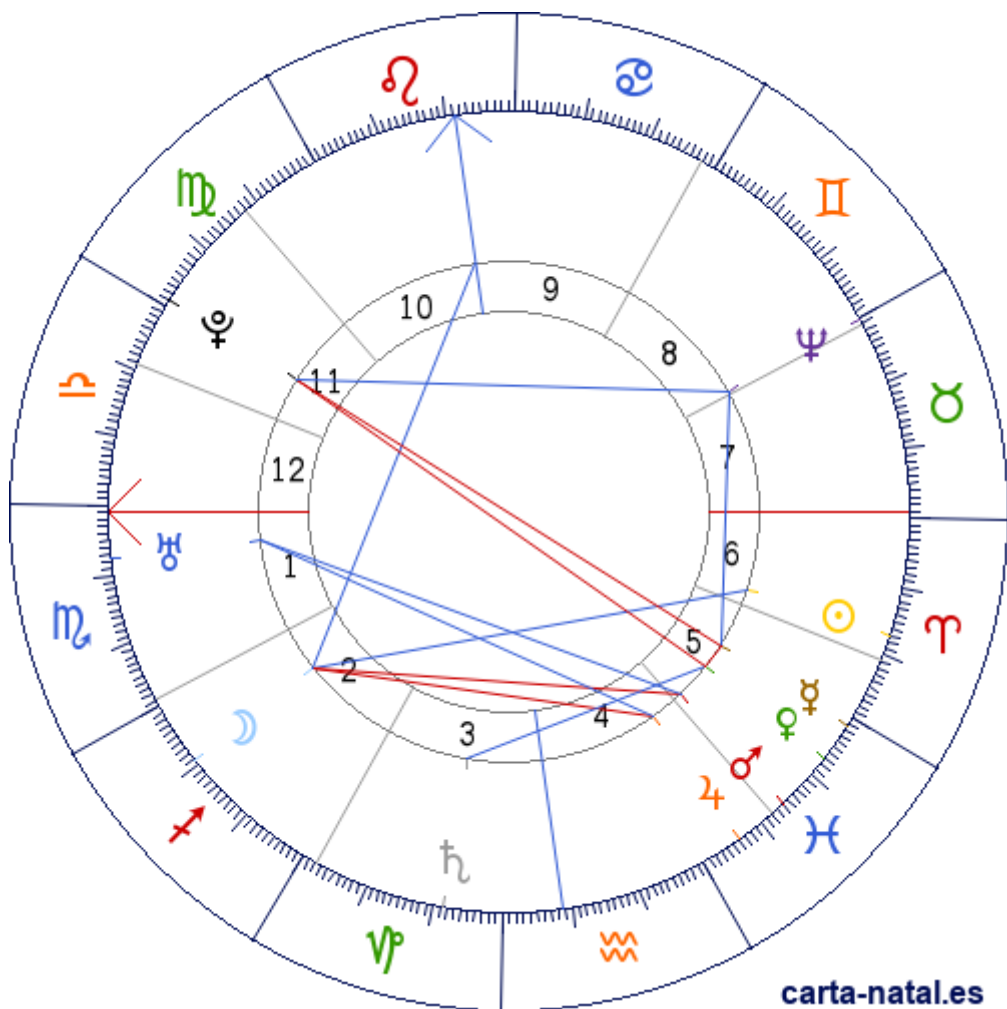

**Carta natal**

**Giovanni Giacomo Casanova**

02/04/1725 20:00:00 (LMT)  
02/04/1725 19:10:42 UT

45:26:19N 12:19:36E

Tropical/geocéntrico  
Carta eclíptica  
Casas: Placidus

ARMC: 131°01'46.31808"

carta-natal.es

Generalidades

**Casas (Placidus)**

C 1 (AC)	♈	00°54'32"
C 2	♈	28°51'23"
C 3	♍	02°07'21"
C 4	♎	08°35'43"
C 5	♏	12°02'05"
C 6	♏	09°17'10"
C 7	♐	00°54'32"
C 8	♐	28°51'23"
C 9	♑	02°07'21"
C 10 (MC)	♑	08°35'43"
C 11	♒	12°02'05"
C 12	♒	09°17'10"

**Planetas**

☉	♋	12°58'04"	6
☽	♋	09°23'50"	2
♀	♋	28°40'34"	5
♁	♋	22°50'13"	5
♂	♋	14°12'12"	5
♃	♋	06°05'15"	4
♄	♍	21°27'15"	3
♅	♈	07°32'56" <u>R</u>	1
♆	♏	29°42'55"	8
♇	♎	28°55'34" <u>R</u>	11

**Aspectos**

☉	120°	☽	3.57° (A)
☽	90°	♂	4.81° (A)
☽	90°	♃	3.31° (S)
☽	120°	MC	0.8° (A)
♀	0°	♀	5.84° (S)
♀	60°	♃	1.04° (A)
♀	180°	♅	0.25° (A)
♀	60°	♄	1.38° (S)
♀	180°	♅	6.09° (A)
♁	120°	♅	6.65° (S)
♃	120°	♅	1.46° (A)
♃	120°	♅	0.79° (S)