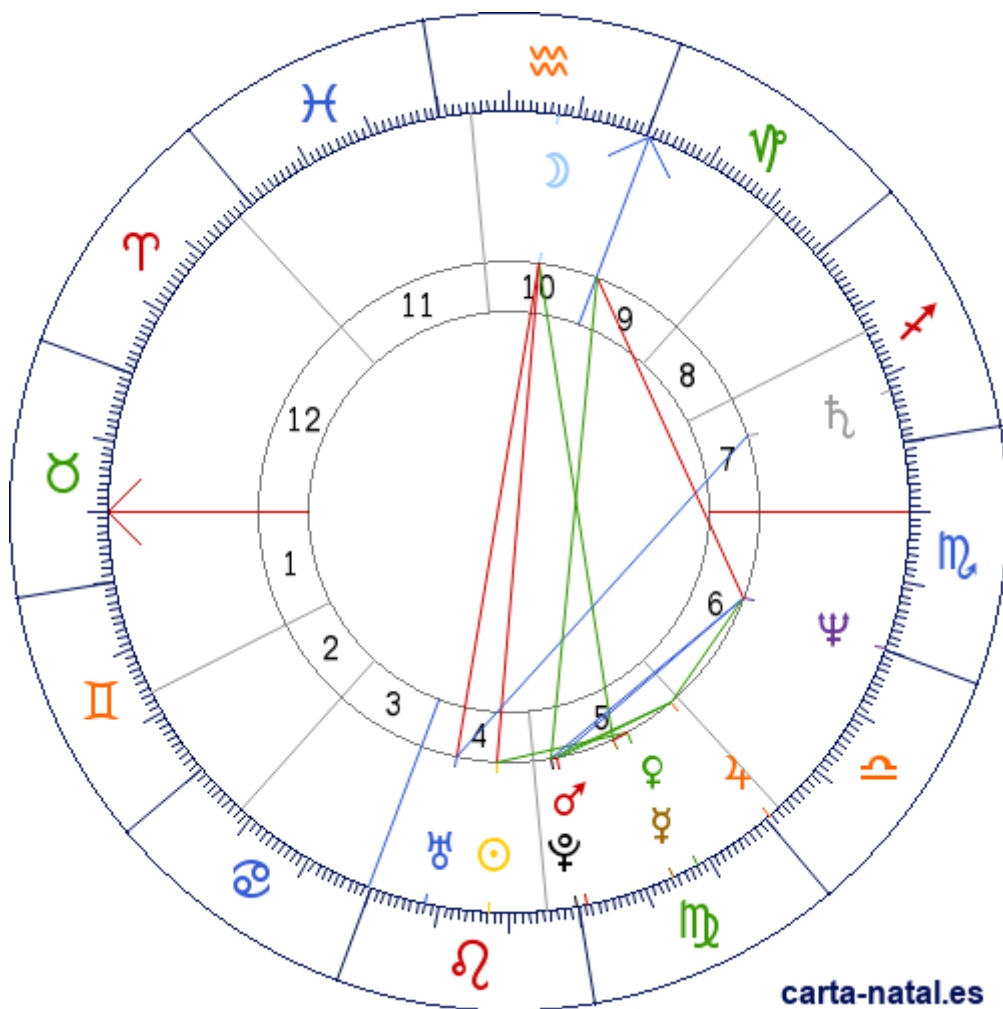

**Carta natal**

**Melanie Griffith**

09/08/1957 23:49:00 (EDT)

10/08/1957 03:49:00 UT

40:42:51N 74:00:21W

Tropical/geocéntrico

Carta eclíptica

Casas: Placidus

ARMC: 301°36'30.13884"

carta-natal.es

Generalidades

**Casas (Placidus)**

C 1 (AC)	♈	20°03'04"
C 2	♉	16°52'41"
C 3	♊	08°06'12"
C 4	♋	29°26'58"
C 5	♌	25°31'02"
C 6	♍	02°20'0"
C 7	♎	20°03'04"
C 8	♏	16°52'41"
C 9	♐	08°06'12"
C 10 (MC)	♐	29°26'58"
C 11	♑	25°31'02"
C 12	♒	02°20'0"

**Planetas**

☉	♌	17°14'53"	4
☾	♏	12°57'47"	10
☿	♌	14°23'31"	5
♀	♌	18°08'48"	5
♂	♌	01°13'19"	5
♃	♍	00°33'16"	5 » 6
♆	♏	07°41'05" <u>E</u>	7
♄	♏	07°55'47"	4
♅	♎	00°03'19"	6
♆	♏	29°42'20"	5

**Aspectos**

☉	180°	☾	4.28° (A)
☉	30°	♀	0.9° (S)
☾	150°	♀	1.43° (A)
☾	180°	♄	5.03° (S)
♀	0°	♀	3.75° (S)
♂	30°	♃	0.67° (S)
♂	60°	♅	1.17° (S)
♂	0°	♁	1.52° (S)
♃	30°	♅	0.5° (S)
♃	30°	♁	0.85° (S)
♆	120°	♄	0.25° (S)
♅	60°	♁	0.35° (A)
♅	90°	MC	0.61° (A)
♁	150°	MC	0.26° (A)