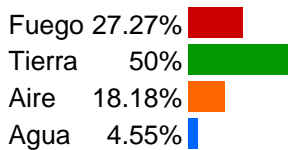

Generalidades

Casas (Placidus)

C 1 (AC)	♈	20°03'04"
C 2	♉	16°52'41"
C 3	♊	08°06'12"
C 4	♋	29°26'58"
C 5	♌	25°31'02"
C 6	♍	02°20'0"
C 7	♎	20°03'04"
C 8	♏	16°52'41"
C 9	♐	08°06'12"
C 10 (MC)	♐	29°26'58"
C 11	♑	25°31'02"
C 12	♒	02°20'0"

Planetas

☉	♌	17°14'53"	4
☾	♏	12°57'47"	10
☿	♌	14°23'31"	5
♀	♌	18°08'48"	5
♂	♌	01°13'19"	5
♃	♍	00°33'16"	5 » 6
♆	♏	07°41'05"<u>E</u>	7
♄	♏	07°55'47"	4
♅	♎	00°03'19"	6
♆	♏	29°42'20"	5

Aspectos

☉	180°	☾	4.28° (A)
☉	30°	♀	0.9° (S)
☾	150°	♀	1.43° (A)
☾	180°	♄	5.03° (S)
♀	0°	♀	3.75° (S)
♂	30°	♃	0.67° (S)
♂	60°	♅	1.17° (S)
♂	0°	♁	1.52° (S)
♃	30°	♅	0.5° (S)
♃	30°	♁	0.85° (S)
♆	120°	♄	0.25° (S)
♅	60°	♁	0.35° (A)
♅	90°	MC	0.61° (A)
♁	150°	MC	0.26° (A)