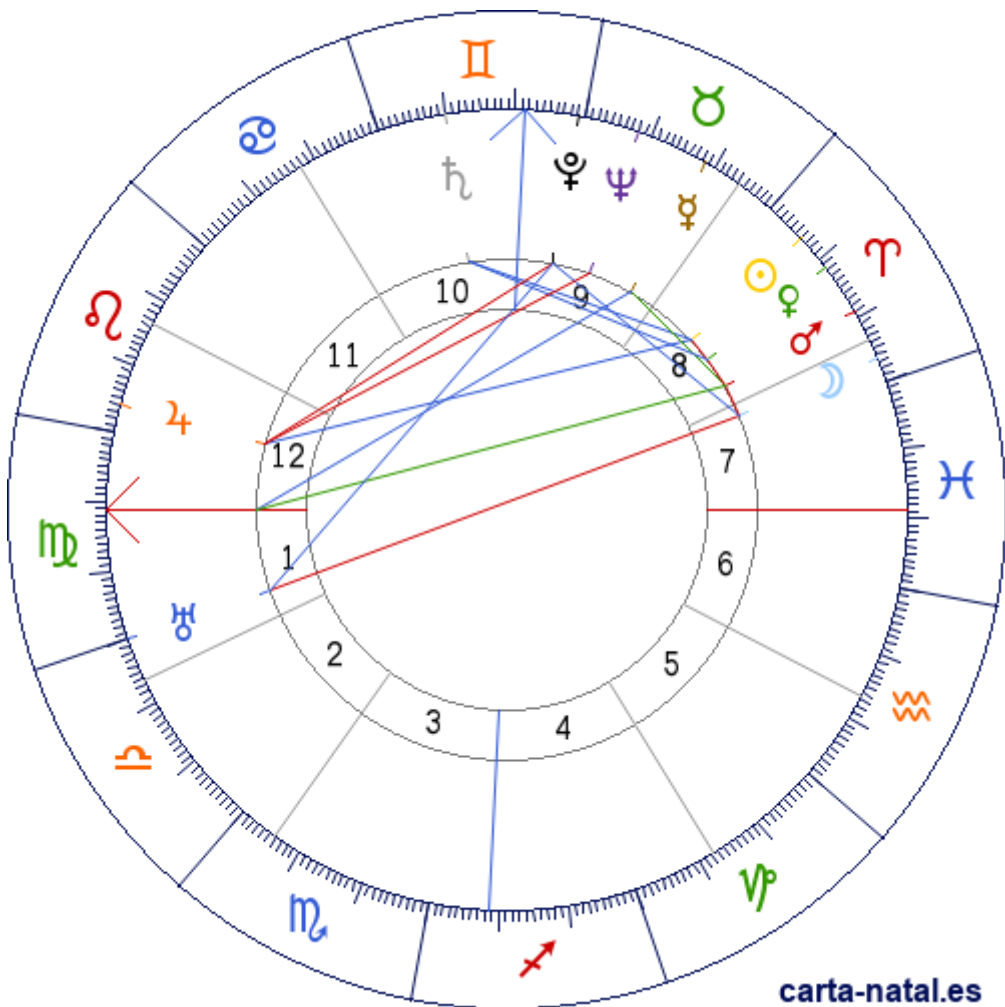

Carta natal

Pastora Imperio

13/04/1885 15:00:00 (LMT)

13/04/1885 15:23:57 UT

37:22:38N 05:59:13W

Tropical/geocéntrico

Carta eclíptica

Casas: Placidus

ARMC: 66°58'36.462"

carta-natal.es

Generalidades

Casas (Placidus)

C 1 (AC)	♌	11°11'32"
C 2	♍	06°13'36"
C 3	♎	05°46'32"
C 4	♏	08°42'06"
C 5	♐	12°11'22"
C 6	♑	13°24'07"
C 7	♒	11°11'32"
C 8	♓	06°13'36"
C 9	♈	05°46'32"
C 10 (MC)	♉	08°42'06"
C 11	♊	12°11'22"
C 12	♋	13°24'07"

Planetas

☉	♓	23°51'0"	8
☾	♓	03°24'42"	7 » 8
☿	♈	11°31'06"	9
♀	♓	18°19'45"	8
♂	♓	10°53'56"	8
♃	♏	25°56'25" <u>R</u>	12
♅	♉	20°00'43"	10
♁	♌	29°55'36" <u>R</u>	1
♆	♈	21°55'54"	9
♇	♉	00°48'08"	9

Aspectos

☉	0°	♀	5.52° (A)
☉	120°	♃	2.09° (A)
☉	60°	♅	3.84° (S)
☾	0°	♂	7.49° (A)
☾	180°	♁	3.49° (S)
☾	60°	♀	2.61° (S)
♀	30°	♂	0.62° (A)
♀	120°	AC	0.33° (A)
♀	0°	♂	7.43° (S)
♀	60°	♅	1.68° (A)
♂	150°	AC	0.29° (S)
♃	90°	♆	4.01° (A)
♃	90°	♀	4.86° (S)
♁	120°	♀	0.88° (S)