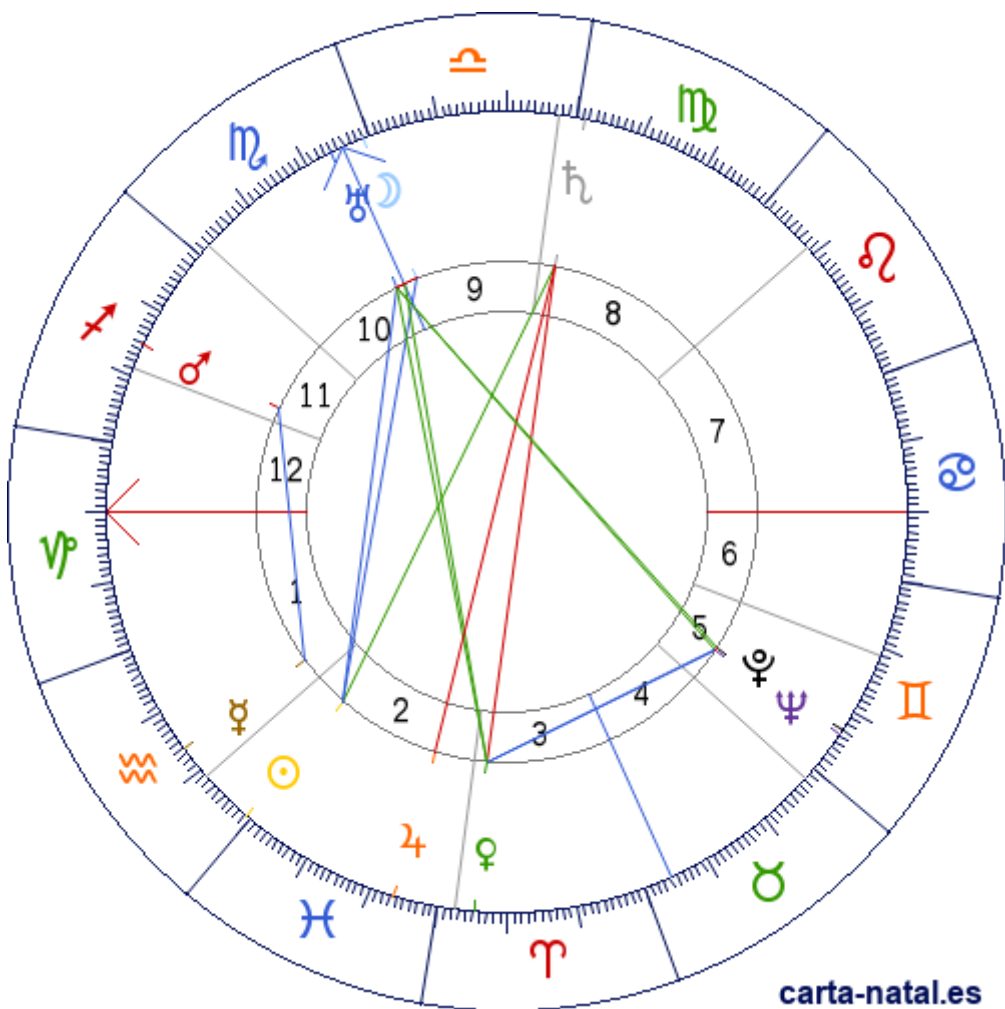

Carta natal

Wendell Willkie

18/02/1892 05:00:00 (CDT)

18/02/1892 10:00:00 UT

40:16:37N 85:50:31W

Tropical/geocéntrico

Carta eclíptica

Casas: Placidus

ARMC: 211°59'56.61132"

carta-natal.es

Generalidades

Casas (Placidus)

C 1 (AC)	♍	09°57'17"
C 2	♎	21°12'34"
C 3	♏	02°28'59"
C 4	♐	04°15'35"
C 5	♑	28°19'38"
C 6	♒	18°55'13"
C 7	♓	09°57'17"
C 8	♈	21°12'34"
C 9	♉	02°28'59"
C 10 (MC)	♊	04°15'35"
C 11	♋	28°19'38"
C 12	♌	18°55'13"

Planetas

☉	♎	29°15'15"	2
☽	♏	00°55'09"	9 » 10
♀	♍	16°13'17"	1
♂	♏	05°14'54"	3
♃	♋	15°15'51"	11 » 12
♅	♎	23°25'09"	2
♁	♎	28°48'11" <u>R</u>	8 » 9
♄	♎	06°02'41" <u>R</u>	10
♃	♊	06°15'06" <u>E</u>	5
♅	♊	06°52'22" <u>E</u>	5

Aspectos

☉	120°	☽	1.67° (S)
☉	150°	♃	0.45° (S)
☉	120°	♅	6.79° (A)
☽	0°	♅	5.13° (A)
♀	60°	♂	0.96° (S)
♀	180°	♃	6.45° (S)
♀	150°	♅	0.8° (A)
♀	60°	♁	1° (A)
♀	60°	☽	1.62° (A)
♀	150°	MC	0.99° (A)
♃	180°	♃	5.38° (A)
♅	150°	♁	0.21° (S)
♅	150°	☽	0.83° (S)
♅	0°	MC	1.78° (A)
♁	0°	☽	0.62° (A)