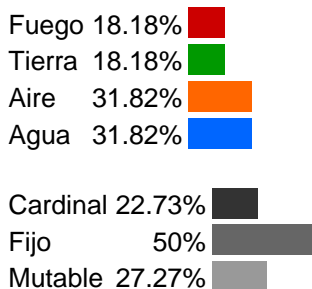

Carta natal

Wendell Willkie

18/02/1892 05:00:00 (CDT)

18/02/1892 10:00:00 UT

40:16:37N 85:50:31W

Tropical/geocéntrico

Carta eclíptica

Casas: Placidus

ARMC: 211°59'56.61132"

carta-natal.es

Generalidades

Casas (Placidus)

C 1 (AC)	♍	09°57'17"
C 2	♎	21°12'34"
C 3	♏	02°28'59"
C 4	♐	04°15'35"
C 5	♑	28°19'38"
C 6	♒	18°55'13"
C 7	♓	09°57'17"
C 8	♈	21°12'34"
C 9	♉	02°28'59"
C 10 (MC)	♊	04°15'35"
C 11	♋	28°19'38"
C 12	♌	18°55'13"