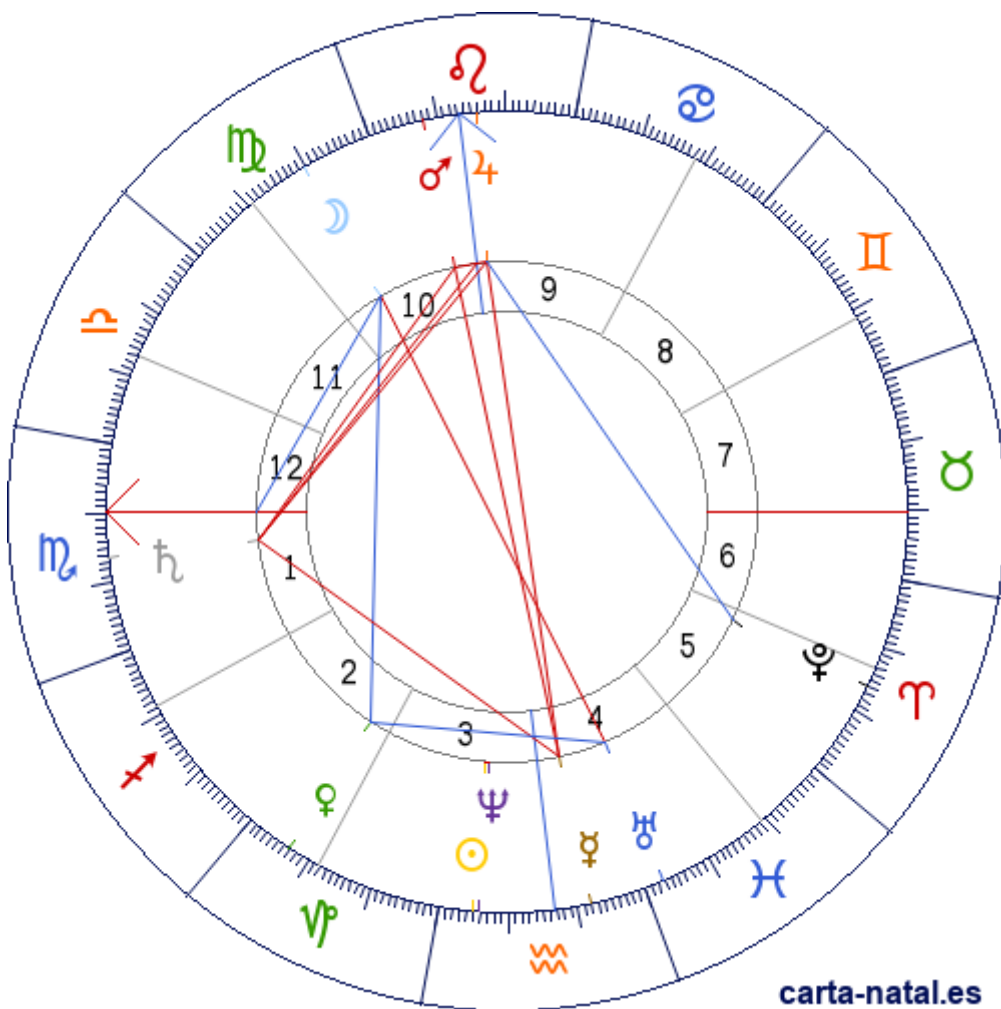

**Carta natal**

**José Monroy**

25/01/1837 01:00:00 (LMT)

25/01/1837 01:03:56 UT

37:36:00N 00:59:00W

Tropical/geocéntrico

Carta eclíptica

Casas: Placidus

ARMC: 139°07'8.41152"

carta-natal.es

Generalidades

Fuego 27.27%

Tierra 22.73%

Aire 27.27%

Agua 22.73%

Cardinal 13.64%

Fijo 68.18%

Mutable 18.18%

**Casas (Placidus)**

C 1 (AC) ♍ 09°48'53"

C 2 ♌ 08°52'26"

C 3 ♋ 11°45'06"

C 4 ♎ 16°39'36"

C 5 ♏ 19°20'32"

♆ ♋ 05°39'39" 3

♁ ♐ 14°00'01" 5 » 6

**Aspectos**

☉ 0° ♀ 0.73° (A)

☾ 120° ♀ 3.47° (S)

☾ 180° ♄ 7.42° (S)

☾ 60° AC 0.46° (A)

♀ 180° ♂ 0.19° (S)