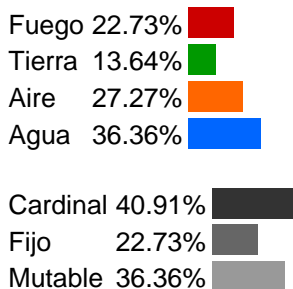

Carta natal

José Luis Molina Quesada

23/07/1926 02:30:00 (CST)
23/07/1926 08:30:00 UT

09:56:00N 84:05:00W

Tropical/geocéntrico
Carta eclíptica
Casas: Placidus

ARMC: 343°44'21.21036"

carta-natal.es

Generalidades

Casas (Placidus)

C 1 (AC)	♊	18°57'57"
C 2	♌	15°13'29"
C 3	♍	12°18'16"
C 4	♎	12°21'46"
C 5	♏	15°18'14"
C 6	♐	18°16'59"
C 7	♑	18°57'57"
C 8	♒	15°13'29"
C 9	♓	12°18'16"
C 10 (MC)	♈	12°21'46"
C 11	♉	15°18'14"
C 12	♊	18°16'59"