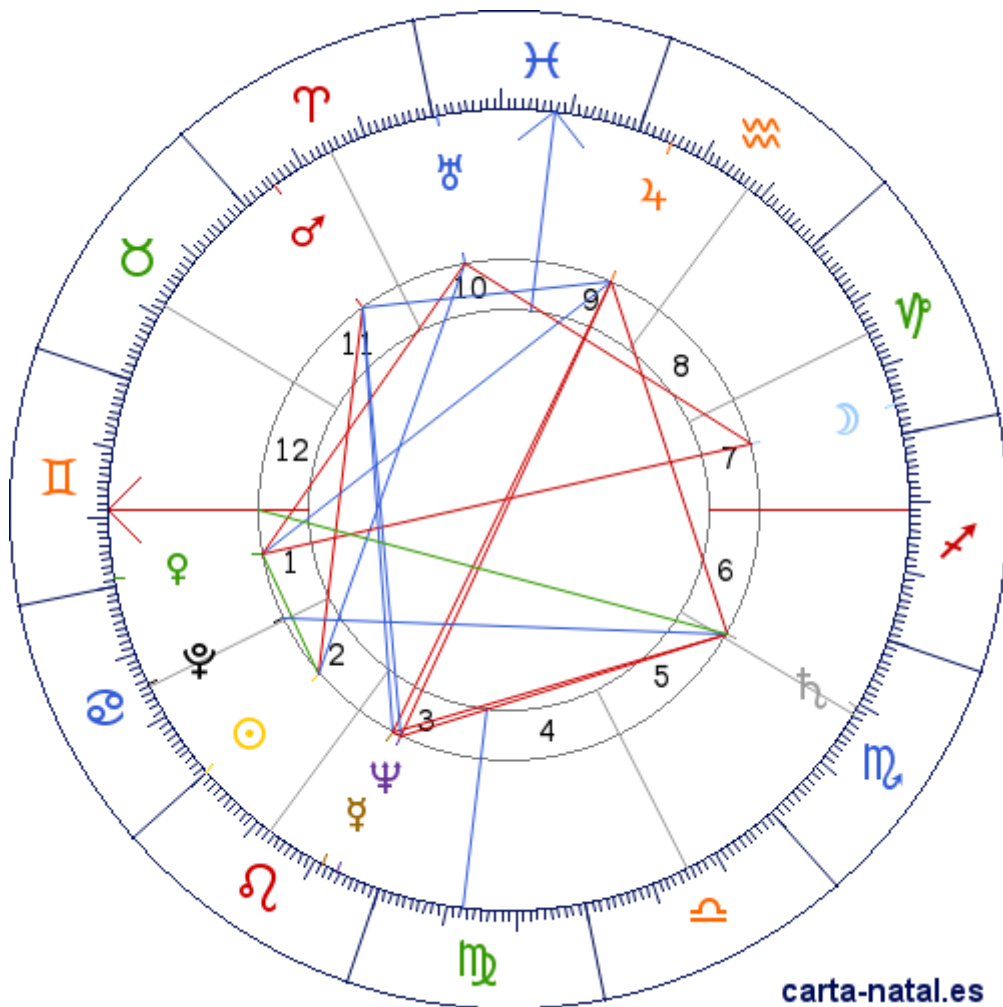

Carta natal

José Luis Molina Quesada

23/07/1926 02:30:00 (CST)
23/07/1926 08:30:00 UT

09:56:00N 84:05:00W

Tropical/geocéntrico
Carta eclíptica
Casas: Placidus

ARMC: 343°44'21.21036"

carta-natal.es

Generalidades

Casas (Placidus)

C 1 (AC)	♊	18°57'57"
C 2	♌	15°13'29"
C 3	♍	12°18'16"
C 4	♎	12°21'46"
C 5	♏	15°18'14"
C 6	♐	18°16'59"
C 7	♑	18°57'57"
C 8	♒	15°13'29"
C 9	♓	12°18'16"
C 10 (MC)	♈	12°21'46"
C 11	♉	15°18'14"
C 12	♊	18°16'59"

Aspectos

☉	30°	♀	0.83° (A)
☉	90°	♂	4.91° (S)
☉	120°	♁	0.41° (S)
☽	180°	♀	5.29° (S)
☽	90°	♁	4.88° (S)
♀	120°	♂	3.64° (S)
♀	180°	♃	3.92° (A)
♀	90°	♄	1.76° (S)
♀	0°	♃	2.41° (A)
♀	120°	♃	3.81° (S)
♀	90°	♁	0.41° (A)
♂	60°	♃	0.28° (A)
♂	120°	♃	1.23° (S)
♃	90°	♄	5.67° (A)
♃	180°	♃	1.51° (A)

♄	90°	♁	4.17° (S)
♄	120°	♁	4.75° (A)
♄	150°	AC	0.45° (A)