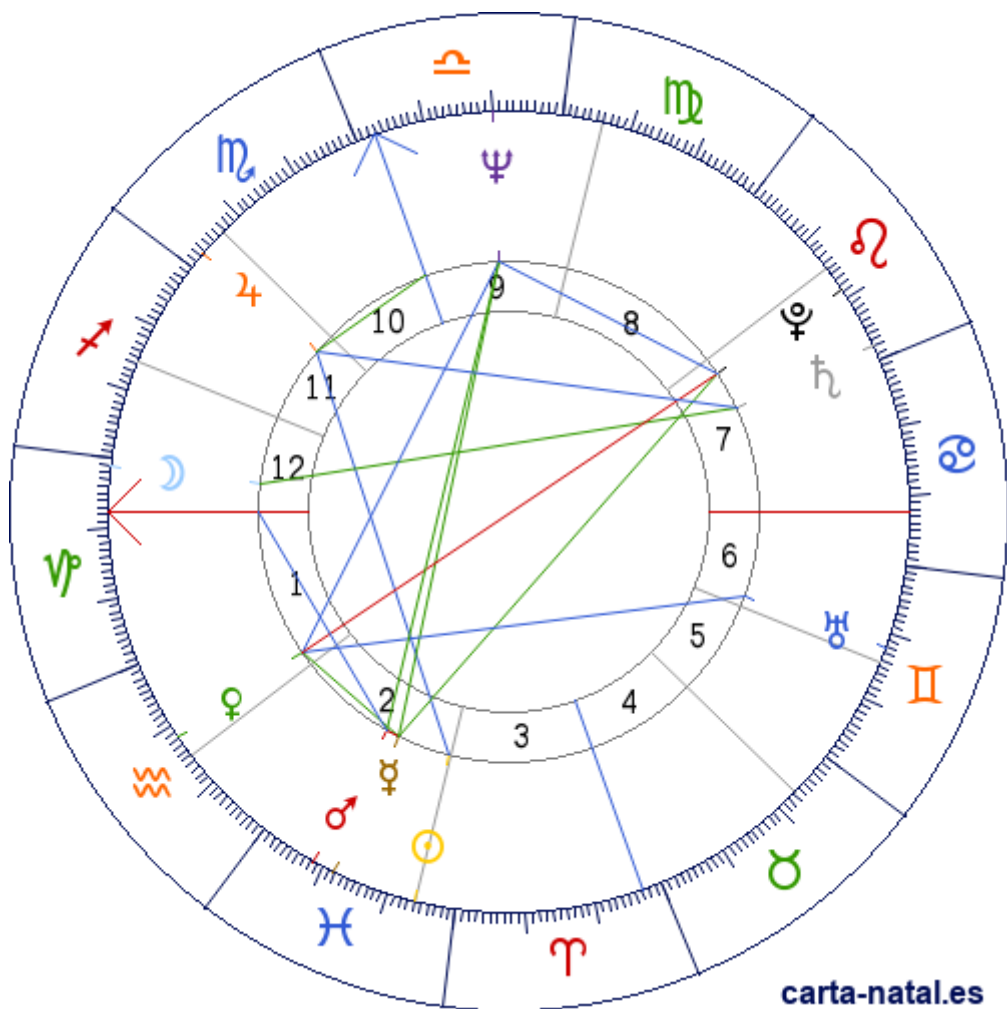

**Carta natal**

**Ry Cooder**

15/03/1947 02:05:00 (PST)

15/03/1947 10:05:00 UT

34:03:08N 118:14:37W

Tropical/geocéntrico

Carta eclíptica

Casas: Placidus

ARMC: 205°10'30.17712"

carta-natal.es

Generalidades

**Casas (Placidus)**

C 1 (AC)	♍	07°38'11"
C 2	♌	15°06'19"
C 3	♈	24°10'31"
C 4	♋	27°07'40"
C 5	♊	23°11'37"
C 6	♉	15°29'38"
C 7	♈	07°38'11"
C 8	♌	15°06'19"
C 9	♍	24°10'31"
C 10 (MC)	♎	27°07'40"
C 11	♏	23°11'37"
C 12	♐	15°29'38"

**Planetas**

☉	♈	23°59'03"	2 » 3
☾	♍	01°01'25"	12
♀	♈	11°38'26" <u>R</u>	2
♀	♌	11°47'58"	1 » 2
♂	♈	08°26'23"	2
♃	♍	27°33'42" <u>E</u>	11
♄	♌	02°17'25" <u>R</u>	7
♅	♉	17°53'44"	6
♆	♎	09°51'53" <u>R</u>	9
♇	♌	11°19'06" <u>R</u>	7 » 8

**Aspectos**

☉	120°	♃	3.58° (A)
☾	150°	♄	1.27° (A)
♀	30°	♀	0.16° (S)
♀	0°	♂	3.2° (A)
♀	150°	♆	1.78° (A)
♀	150°	♇	0.32° (A)
♀	120°	♅	6.1° (A)
♀	120°	♆	1.93° (S)
♀	180°	♇	0.48° (S)
♂	150°	♆	1.43° (A)
♂	60°	AC	0.8° (A)
♃	120°	♄	4.73° (A)
♃	30°	MC	0.43° (A)
♆	60°	♇	1.45° (S)