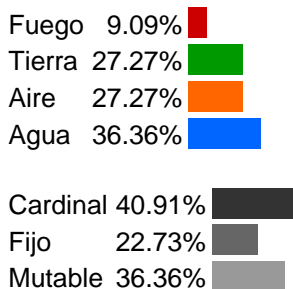

**Carta natal**

**Ry Cooder**

15/03/1947 02:05:00 (PST)

15/03/1947 10:05:00 UT

34:03:08N 118:14:37W

Tropical/geocéntrico

Carta eclíptica

Casas: Placidus

ARMC: 205°10'30.17712"

carta-natal.es

Generalidades

**Casas (Placidus)**

C 1 (AC)	♍	07°38'11"
C 2	♌	15°06'19"
C 3	♈	24°10'31"
C 4	♋	27°07'40"
C 5	♊	23°11'37"
C 6	♉	15°29'38"
C 7	♈	07°38'11"
C 8	♌	15°06'19"
C 9	♍	24°10'31"
C 10 (MC)	♎	27°07'40"
C 11	♏	23°11'37"
C 12	♐	15°29'38"