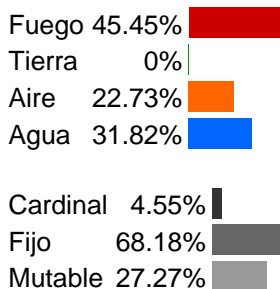

Carta natal

Emerson Fittipaldi

12/12/1946 09:30:00 (/03)
12/12/1946 12:30:00 UT

23:32:51S 46:38:10W

Tropical/geocéntrico
Carta eclíptica
Casas: Placidus

ARMC: 221°27'58.94352"

carta-natal.es

Generalidades

Casas (Placidus)

C 1 (AC)	♊	16°10'54"
C 2	♋	12°07'24"
C 3	♌	11°44'09"
C 4	♍	13°55'35"
C 5	♎	16°09'49"
C 6	♏	16°55'50"
C 7	♐	16°10'54"
C 8	♑	12°07'24"
C 9	♒	11°44'09"
C 10 (MC)	♓	13°55'35"
C 11	♈	16°09'49"
C 12	♉	16°55'50"