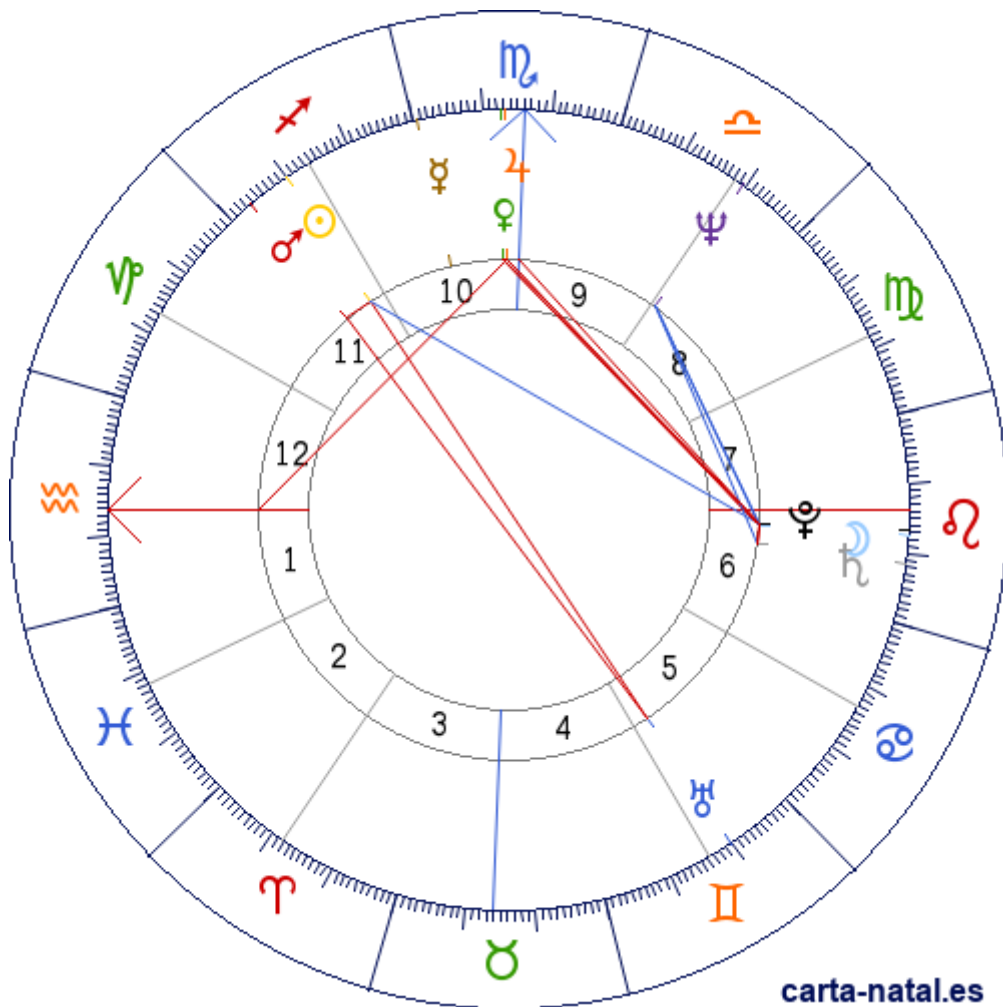

Carta natal

Emerson Fittipaldi

12/12/1946 09:30:00 (/03)
12/12/1946 12:30:00 UT

23:32:51S 46:38:10W

Tropical/geocéntrico
Carta eclíptica
Casas: Placidus

ARMC: 221°27'58.94352"

carta-natal.es

Generalidades

Casas (Placidus)

C 1 (AC)	♊	16°10'54"
C 2	♋	12°07'24"
C 3	♌	11°44'09"
C 4	♍	13°55'35"
C 5	♎	16°09'49"
C 6	♏	16°55'50"
C 7	♐	16°10'54"
C 8	♑	12°07'24"
C 9	♒	11°44'09"
C 10 (MC)	♓	13°55'35"
C 11	♈	16°09'49"
C 12	♉	16°55'50"

Aspectos

☉	0°	♂	6.4° (A)
☉	180°	♄	0.13° (S)
☉	120°	♀	6.69° (S)
☽	90°	♀	4.88° (A)
☽	90°	♃	4.09° (A)
☽	0°	♄	4.13° (S)
☽	60°	♆	2.04° (S)
☽	0°	♀	0.62° (A)
♀	0°	♃	0.79° (A)
♀	90°	♀	4.26° (S)
♂	180°	♄	6.52° (S)
♃	90°	♀	3.47° (S)
♃	90°	AC	0.48° (A)
♄	60°	♆	2.09° (S)
♄	0°	♀	4.75° (S)

♄	60°	♁	2.66° (A)
♁	90°	MC	0.73° (S)