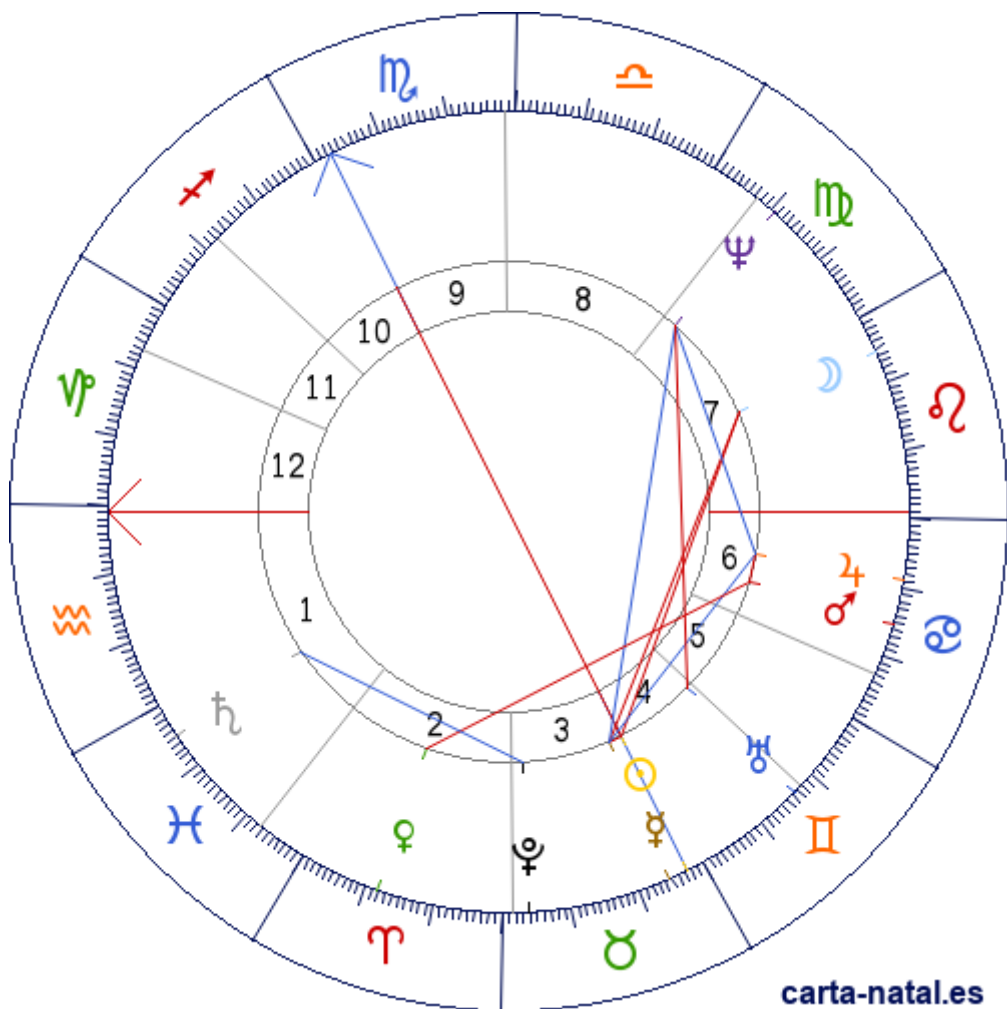

Carta natal

Papa Inocencio XI

18/05/1611 23:56:00 (LMT)

18/05/1611 23:19:39 UT

45:48:36N 09:05:15E

Tropical/geocéntrico

Carta eclíptica

Casas: Placidus

ARMC: 235°09'42.19128"

carta-natal.es

Generalidades

Fuego 22.73%

Tierra 31.82%

Aire 18.18%

Agua 27.27%

Cardinal 22.73%

Fijo 63.64%

Mutable 13.64%

Casas (Placidus)

C 1 (AC) ♋ 00°57'41"

C 2 ♌ 22°29'51"

C 3 ♍ 01°33'04"

C 4 ♎ 27°26'55"

C 5 ♏ 17°38'50"

♆ ♌ 19°22'13"R 7 » 8

♇ ♌ 03°56'38" 3

Aspectos

☉ 90° ☾ 2.88° (A)

☉ 0° ♀ 2.99° (A)

☉ 180° MC 0.06° (S)

☾ 90° ♀ 0.11° (S)

♀ 60° ♃ 3.24° (S)