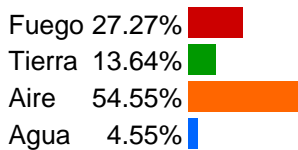

ARMC: 187°59'52.64772"

Generalidades

Casas (Placidus)

C 1 (AC)	♂	17°56'24"
C 2	♊	23°06'13"
C 3	♋	03°03'31"
C 4	♌	08°42'26"
C 5	♍	06°20'34"
C 6	♎	28°19'56"
C 7	♏	17°56'24"
C 8	♐	23°06'13"
C 9	♑	03°03'31"
C 10 (MC)	♒	08°42'26"
C 11	♓	06°20'34"
C 12	♓	28°19'56"