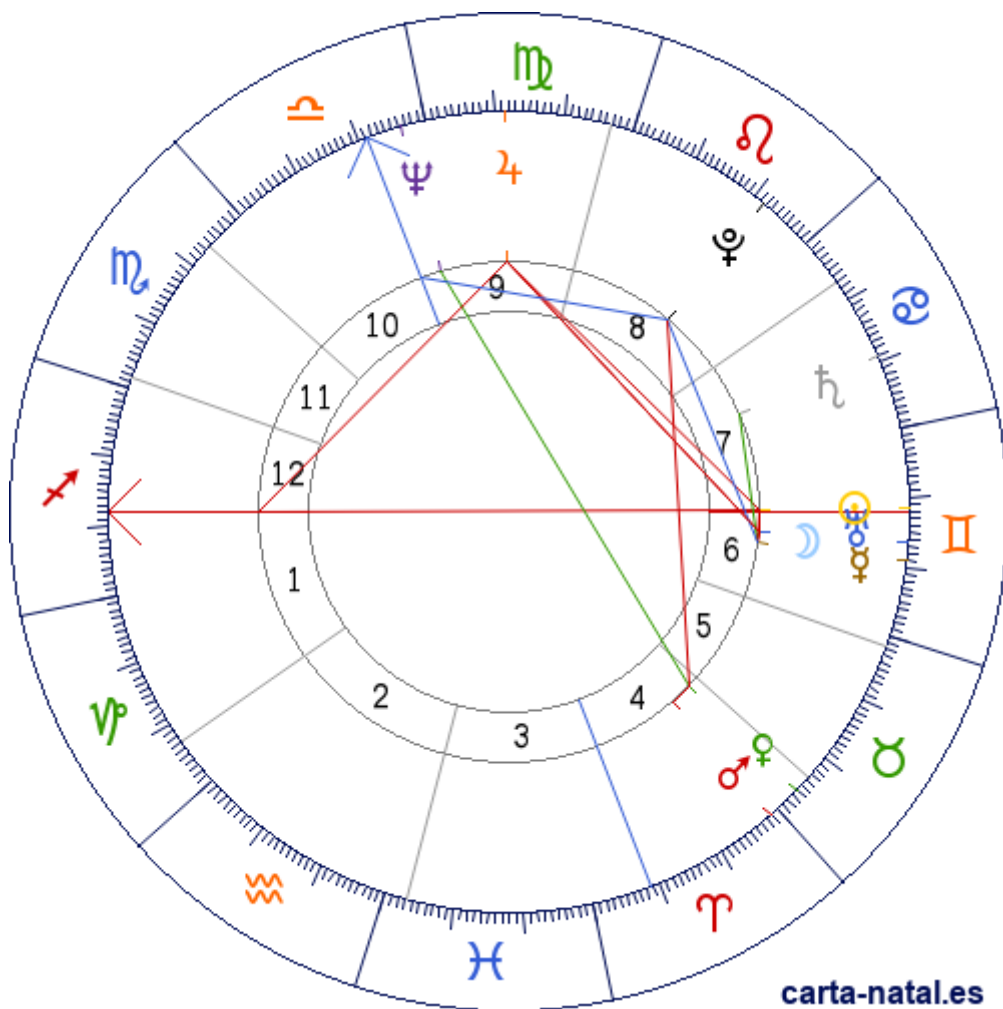

Carta natal

Luis Ocaña

09/06/1945 21:30:00 (CEST)

09/06/1945 19:30:00 UT

40:27:00N 02:18:00W

Tropical/geocéntrico

Carta eclíptica

Casas: Placidus

ARMC: 187°59'52.64772"

Generalidades

Casas (Placidus)

C 1 (AC)	♂	17°56'24"
C 2	♊	23°06'13"
C 3	♋	03°03'31"
C 4	♌	08°42'26"
C 5	♍	06°20'34"
C 6	♎	28°19'56"
C 7	♏	17°56'24"
C 8	♐	23°06'13"
C 9	♑	03°03'31"
C 10 (MC)	♒	08°42'26"
C 11	♓	06°20'34"
C 12	♓	28°19'56"

Planetas

☉	♏	18°33'52"	7
☾	♏	13°32'30"	6
♀	♏	11°00'48"	6
♀	♍	03°49'29"	4 » 5
♂	♌	28°45'09"	4
♃	♎	18°31'27"	9
♅	♏	10°55'12"	7
♁	♏	13°33'31"	6
♄	♏	03°39'31" ^E	9
♁	♏	08°26'52"	8

Aspectos

☉	0°	☾	5.02° (A)
☉	0°	♀	7.55° (A)
☉	90°	♃	0.04° (S)
☉	0°	♁	5.01° (S)
☉	180°	AC	0.62° (A)
☾	0°	♀	2.53° (S)
☾	90°	♃	4.98° (A)
☾	0°	♁	0.02° (A)
♀	30°	♅	0.09° (S)
♀	0°	♁	2.55° (A)
♀	60°	♁	2.57° (S)
♀	0°	♂	5.07° (S)
♀	150°	♄	0.17° (S)
♀	90°	♁	4.62° (A)
♃	90°	♁	4.97° (S)

♃	90°	AC	0.58° (A)
♀	60°	MC	0.26° (S)