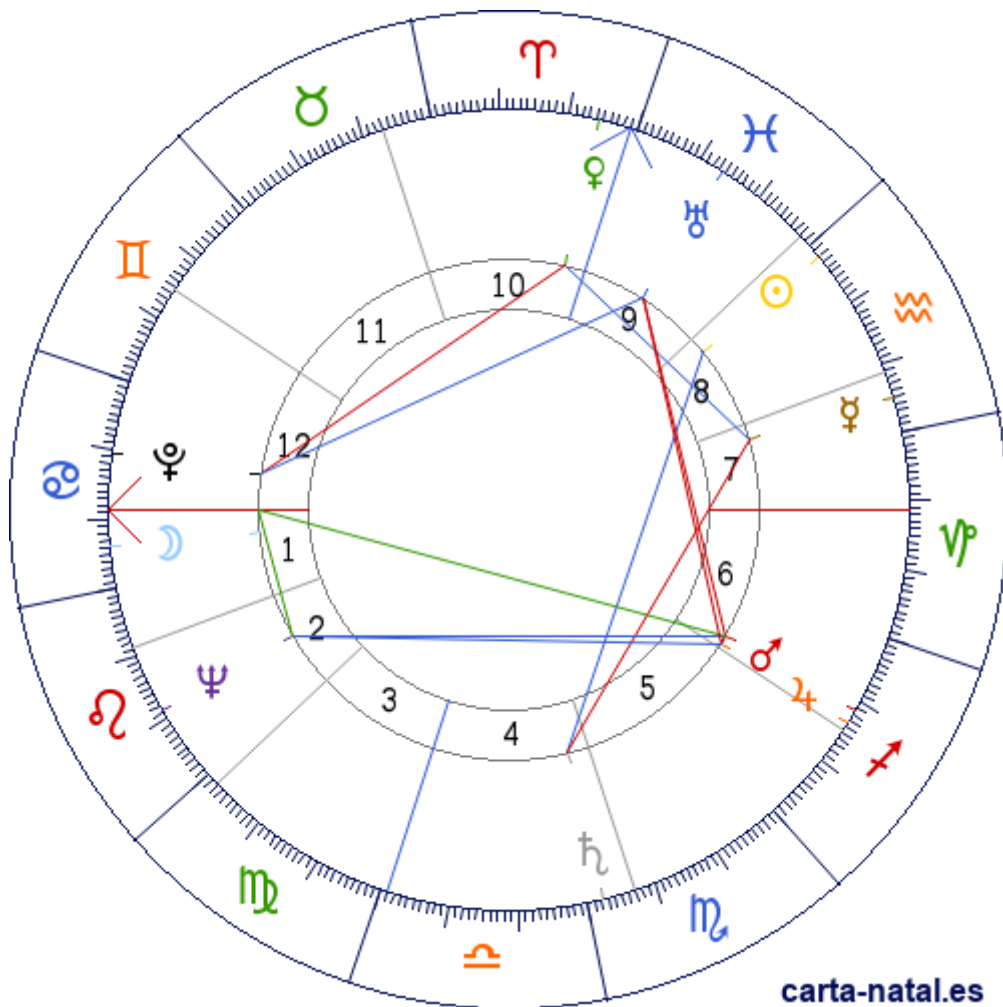

Carta natal

Margaret Truman

17/02/1924 14:35:00 (CST)
17/02/1924 20:35:00 UT

39:05:28N 94:24:56W

Tropical/geocéntrico
Carta eclíptica
Casas: Placidus

ARMC: 00°53'10.94532"

carta-natal.es

Generalidades

Casas (Placidus)

C 1 (AC)	♈	18°38'57"
C 2	♉	08°42'54"
C 3	♊	01°51'34"
C 4	♋	00°57'58"
C 5	♌	07°05'36"
C 6	♍	15°20'46"
C 7	♎	18°38'57"
C 8	♏	08°42'54"
C 9	♐	01°51'34"
C 10 (MC)	♑	00°57'58"
C 11	♒	07°05'36"
C 12	♓	15°20'46"

Planetas

☉	♎	27°55'49"	8 » 9
☾	♄	23°50'48"	1
☿	♎	04°58'07"	7 » 8
♀	♄	05°37'57"	10
♂	♈	18°36'36"	6
♃	♈	16°29'16"	6
♆	♌	02°17'47" <u>E</u>	4
♁	♈	16°23'59"	9
♅	♏	18°45'40" <u>R</u>	2
♇	♈	10°29'01" <u>R</u>	12

Aspectos

☉	120°	♆	4.37° (A)
♀	60°	♀	0.66° (A)
♀	90°	♆	2.67° (S)
♀	90°	♅	4.85° (A)
♂	0°	♃	2.12° (S)
♂	90°	♁	2.21° (S)
♂	120°	♅	0.15° (A)
♂	150°	AC	0.04° (S)
♃	90°	♁	0.09° (S)
♃	120°	♅	2.27° (A)
♁	120°	♅	5.92° (S)
♅	30°	AC	0.11° (A)