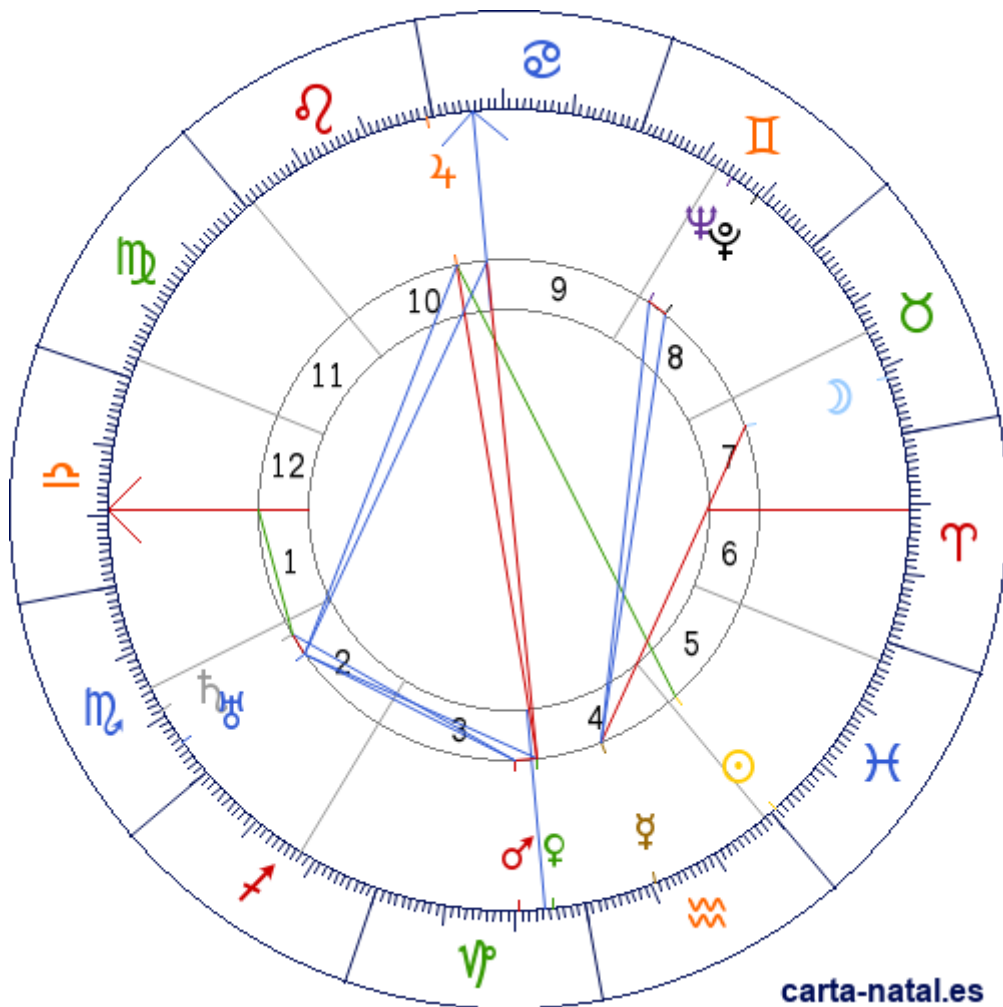

**Carta natal**

**André Breton**

19/02/1896 22:00:00 (PMT)

19/02/1896 21:50:39 UT

48:45:52N 00:44:00W

Tropical/geocéntrico

Carta eclíptica

Casas: Placidus

ARMC: 116°16'41.56644"

carta-natal.es

Generalidades

**Casas (Placidus)**

C 1 (AC)	♈	19°07'33"
C 2	♉	15°34'07"
C 3	♊	17°44'45"
C 4	♋	24°22'07"
C 5	♌	28°46'24"
C 6	♍	26°56'59"
C 7	♎	19°07'33"
C 8	♏	15°34'07"
C 9	♐	17°44'45"
C 10 (MC)	♑	24°22'07"
C 11	♒	28°46'24"
C 12	♓	26°56'59"

**Planetas**

☉	♋	00°48'07"	5
☾	♏	08°32'01"	7
☿	♌	10°40'06" <u>R</u>	4
♀	♋	25°29'55"	4
♂	♋	20°35'52"	3 » 4
♃	♏	00°54'04" <u>R</u>	10
♅	♉	19°03'52" <u>E</u>	2
♁	♉	24°28'31"	2
♄	♏	15°15'20" <u>E</u>	8 » 9
♆	♏	10°46'06" <u>E</u>	8

**Aspectos**

☉	150°	♃	0.1° (A)
☾	90°	♀	2.13° (A)
♀	120°	♄	4.59° (S)
♀	120°	♆	0.1° (S)
♀	0°	♂	4.9° (S)
♀	180°	♃	5.4° (A)
♀	60°	♁	1.02° (S)
♀	180°	MC	1.13° (A)
♂	60°	♅	1.53° (S)
♂	60°	♁	3.88° (A)
♃	120°	♁	6.43° (A)
♅	0°	♁	5.41° (A)
♅	30°	AC	0.06° (S)
♁	120°	MC	0.11° (A)
♄	0°	♆	4.49° (A)