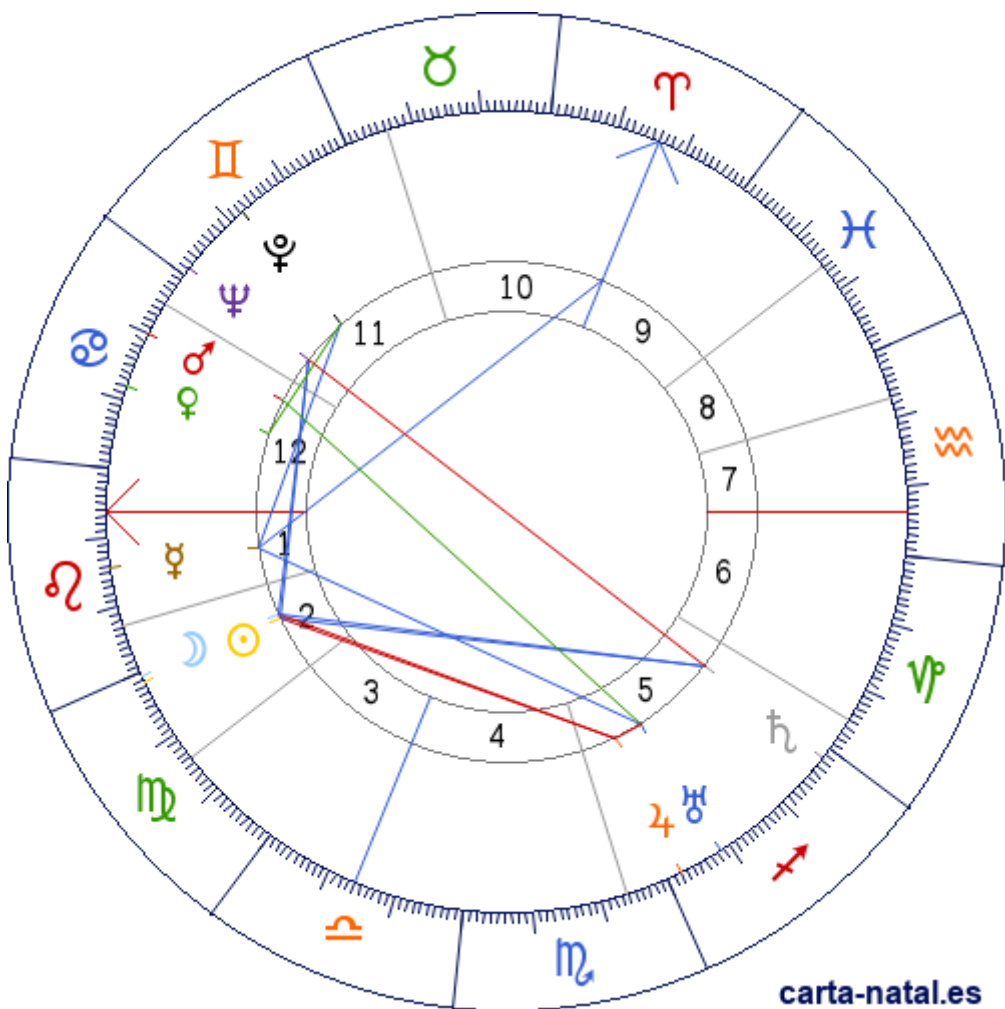

Carta natal

Hans Adolf Krebs

25/08/1900 03:00:00 (CET)
25/08/1900 02:00:00 UT

52:09:03N 09:57:04E

Tropical/geocéntrico
Carta eclíptica
Casas: Placidus

ARMC: 12°50'3.27408"

carta-natal.es

Generalidades

Casas (Placidus)

C 1 (AC)	♋	06°17'20"
C 2	♋	22°52'05"
C 3	♌	14°16'05"
C 4	♌	13°56'47"
C 5	♍	23°50'48"
C 6	♍	04°54'25"
C 7	♎	06°17'20"
C 8	♎	22°52'05"
C 9	♏	14°16'05"
C 10 (MC)	♏	13°56'47"
C 11	♐	23°50'48"
C 12	♐	04°54'25"

Planetas

♁	♌	01°23'38"	2
♁	♌	00°31'37"	2
♀	♋	14°21'21"	1
♀	♌	17°59'40"	12
♂	♌	09°48'11"	12
♃	♌	02°06'13"	5
♃	♌	28°29'33" <u>E</u>	5
♃	♌	08°28'29"	5
♃	♌	28°51'12"	11
♃	♌	17°35'54"	11

Aspectos

♁	0°	♁	0.87° (A)
♁	90°	♃	0.71° (A)
♁	120°	♃	2.9° (S)
♁	60°	♃	2.54° (S)
♁	90°	♃	1.58° (A)
♁	120°	♃	2.03° (S)
♁	60°	♃	1.67° (S)
♀	120°	♃	5.88° (S)
♀	60°	♃	3.24° (A)
♀	120°	MC	0.41° (A)
♀	30°	♃	0.4° (S)
♂	150°	♃	1.33° (S)
♃	0°	♃	6.37° (A)
♃	180°	♃	0.36° (S)