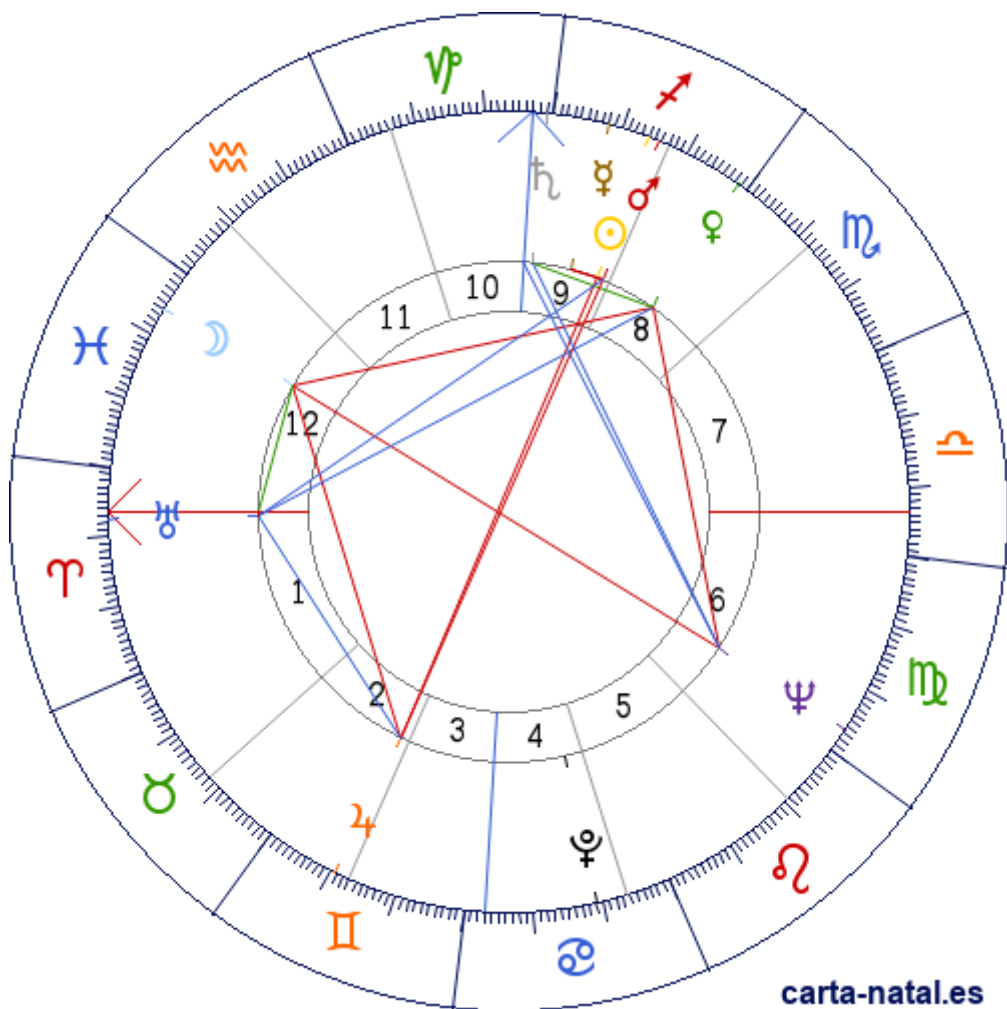

Carta natal

Goffredo Parise

08/12/1929 13:20:00 (CET)
08/12/1929 12:20:00 UT

45:33:26N 11:32:27E

Tropical/geocéntrico
Carta eclíptica
Casas: Placidus

ARMC: 273°18'38.82888"

carta-natal.es

Generalidades

C 1 (AC)	♈	06°27'33"
C 2	♉	18°03'13"
C 3	♊	13°00'42"
C 4	♋	03°02'16"
C 5	♌	23°36'02"
C 6	♍	20°37'35"
C 7	♎	06°27'33"
C 8	♏	18°03'13"
C 9	♐	13°00'42"
C 10 (MC)	♑	03°02'16"
C 11	♒	23°36'02"
C 12	♓	20°37'35"

Aspectos

☉	0°	♀	6.05° (S)
☉	0°	♂	1.48° (S)
☉	180°	♃	5.24° (S)
☾	90°	♀	4.44° (S)
☾	90°	♃	4.73° (A)
☾	180°	♆	2.39° (S)
☾	30°	AC	0.48° (S)
♀	0°	♂	7.53° (S)
♀	30°	♅	0.58° (S)
♀	120°	♁	5.95° (A)
♀	90°	♆	2.05° (A)
♂	180°	♃	3.76° (S)
♂	120°	♁	6.98° (S)
♃	60°	♁	3.22° (A)
♅	120°	♆	2.63° (A)